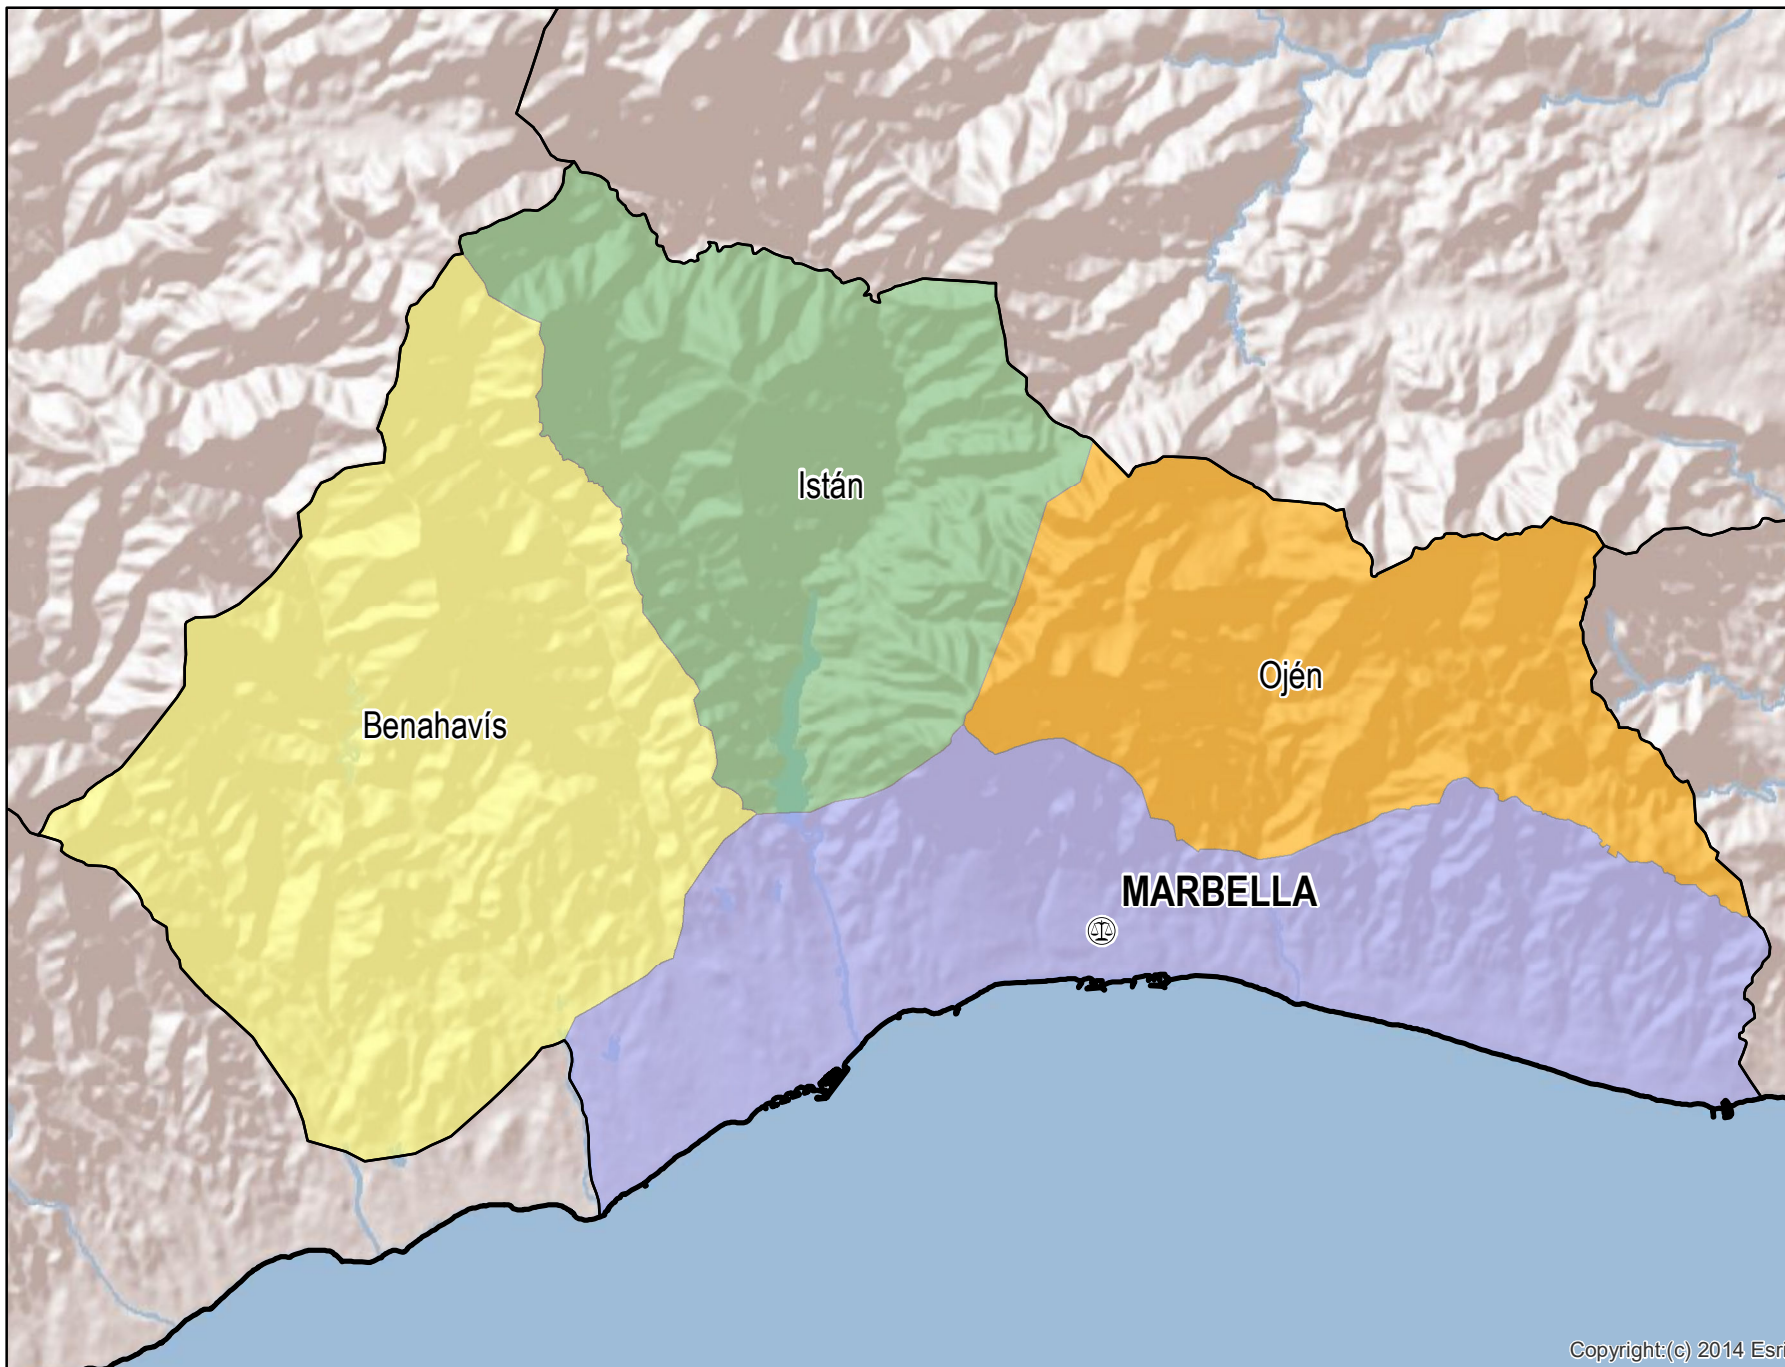

Marbella

Mapa del Partido Judicial y municipios de su ámbito territorial

 Cabecera Partido Judicial

Municipios:	4
Población:	165.293 hab.
Superficie:	447 Km ²
Unidades Judiciales:	14