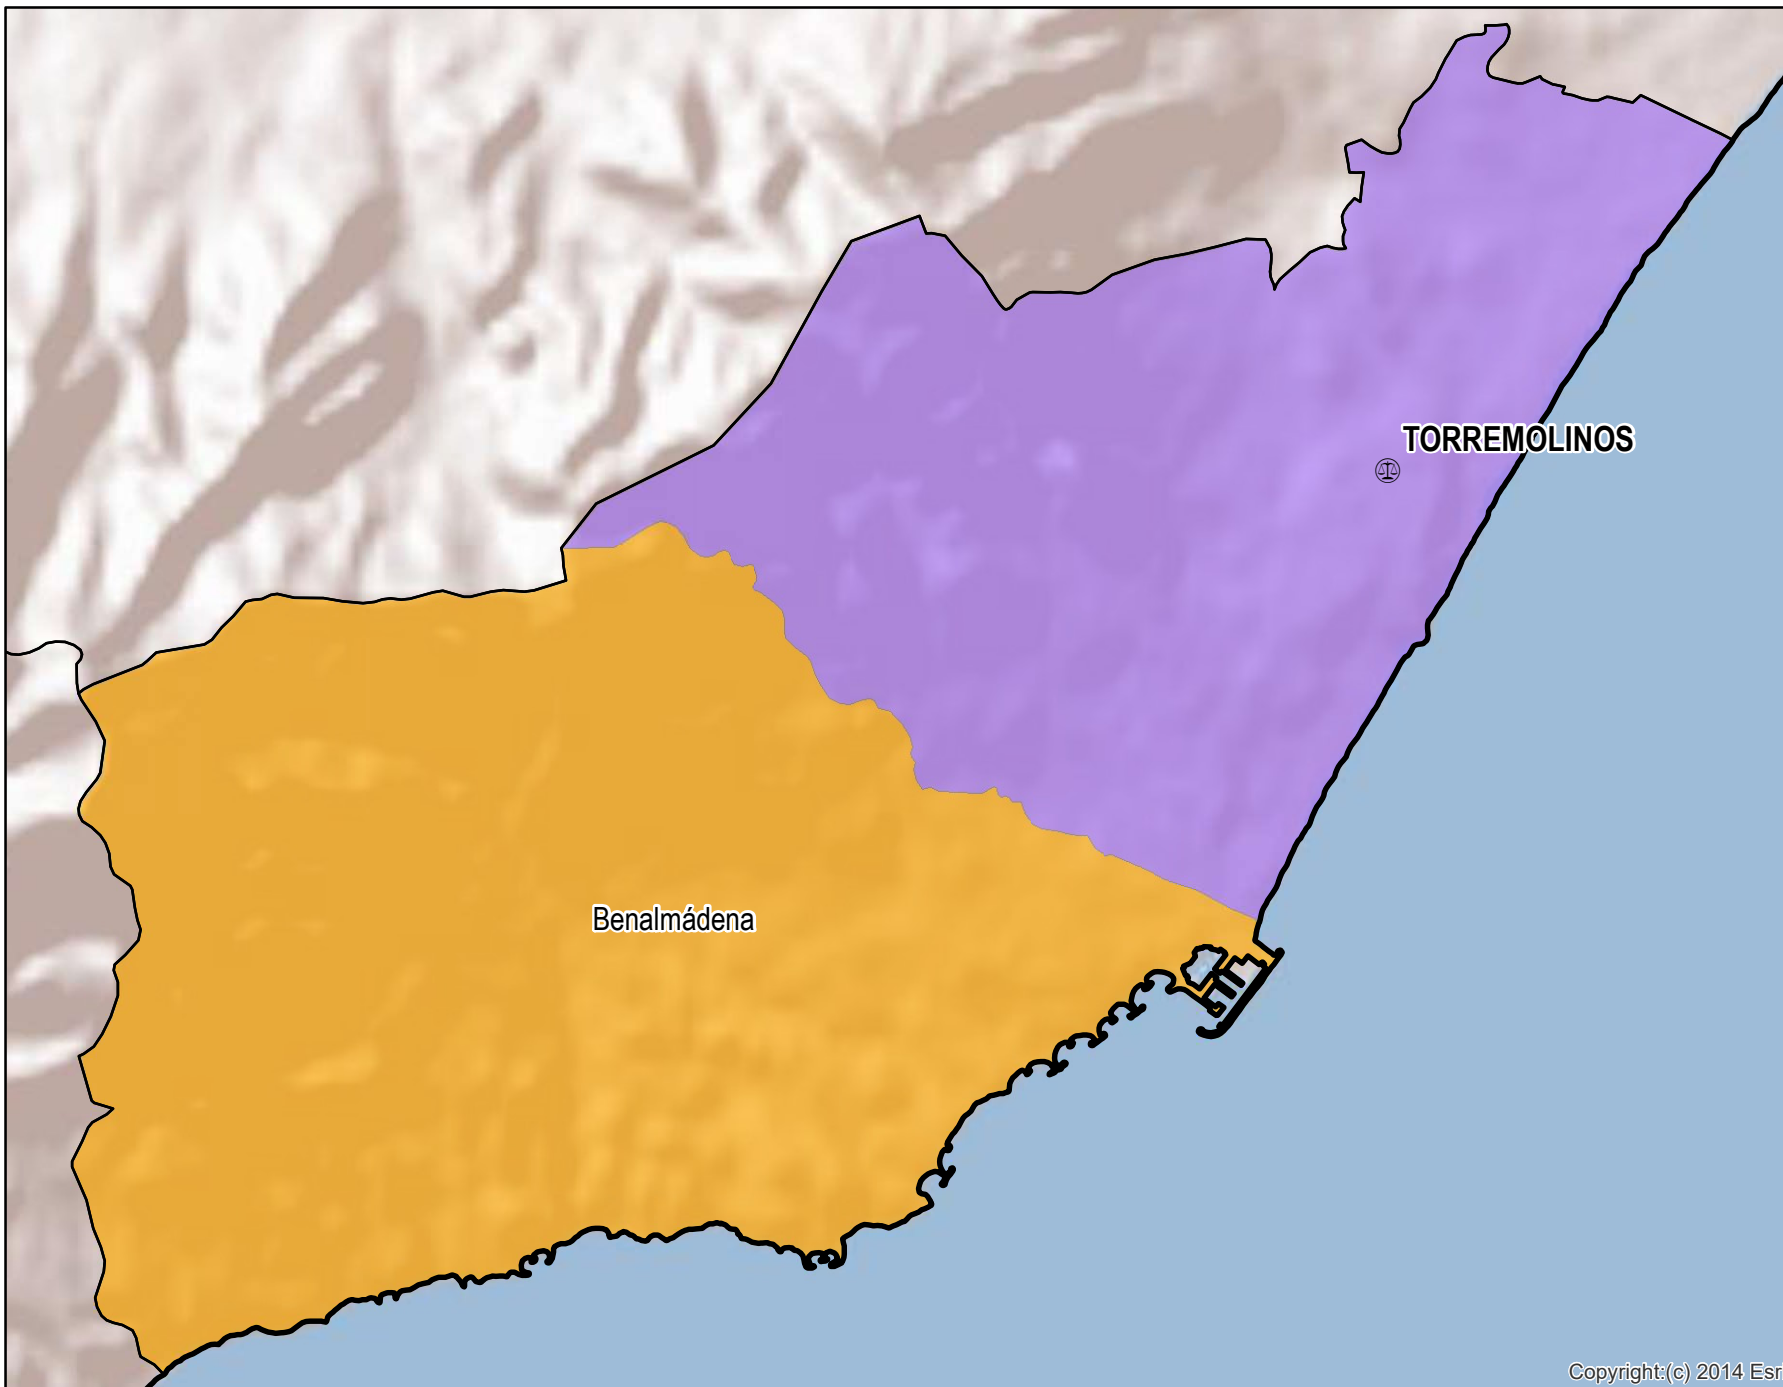

Torremolinos

Mapa de Partido Judicial y municipios de su ámbito territorial

 Cabecera Partido Judicial

Municipios: 2
Población: 141.979 hab.
Superficie: 46,9 Km²
Unidades Judiciales: 10