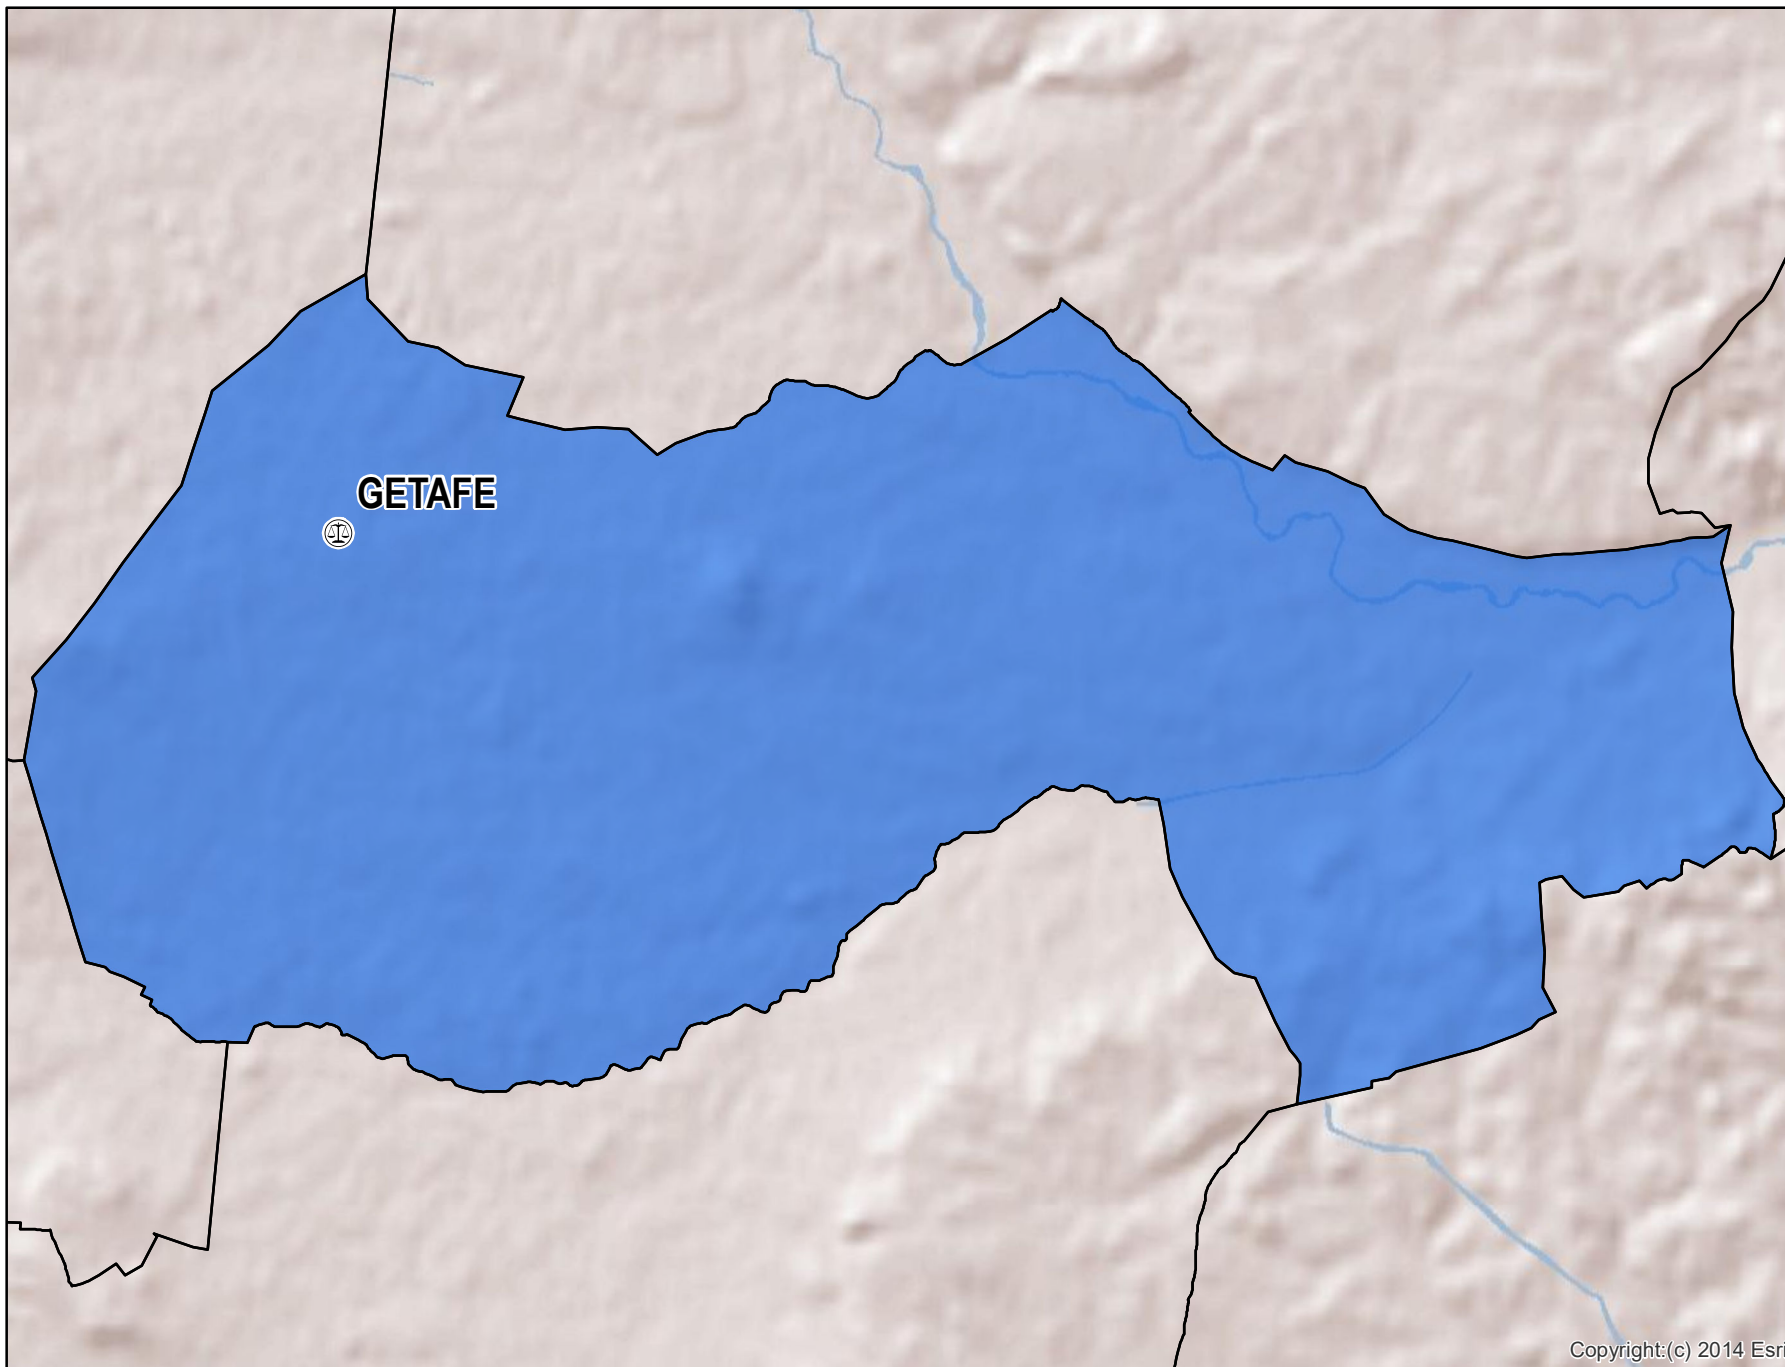

Getafe

Mapa del Partido Judicial y municipios de su ámbito territorial

 **Cabecera Partido Judicial**

Municipios:	1
Población:	183.219 hab.
Superficie:	78,4 Km ²
Unidades Judiciales:	14