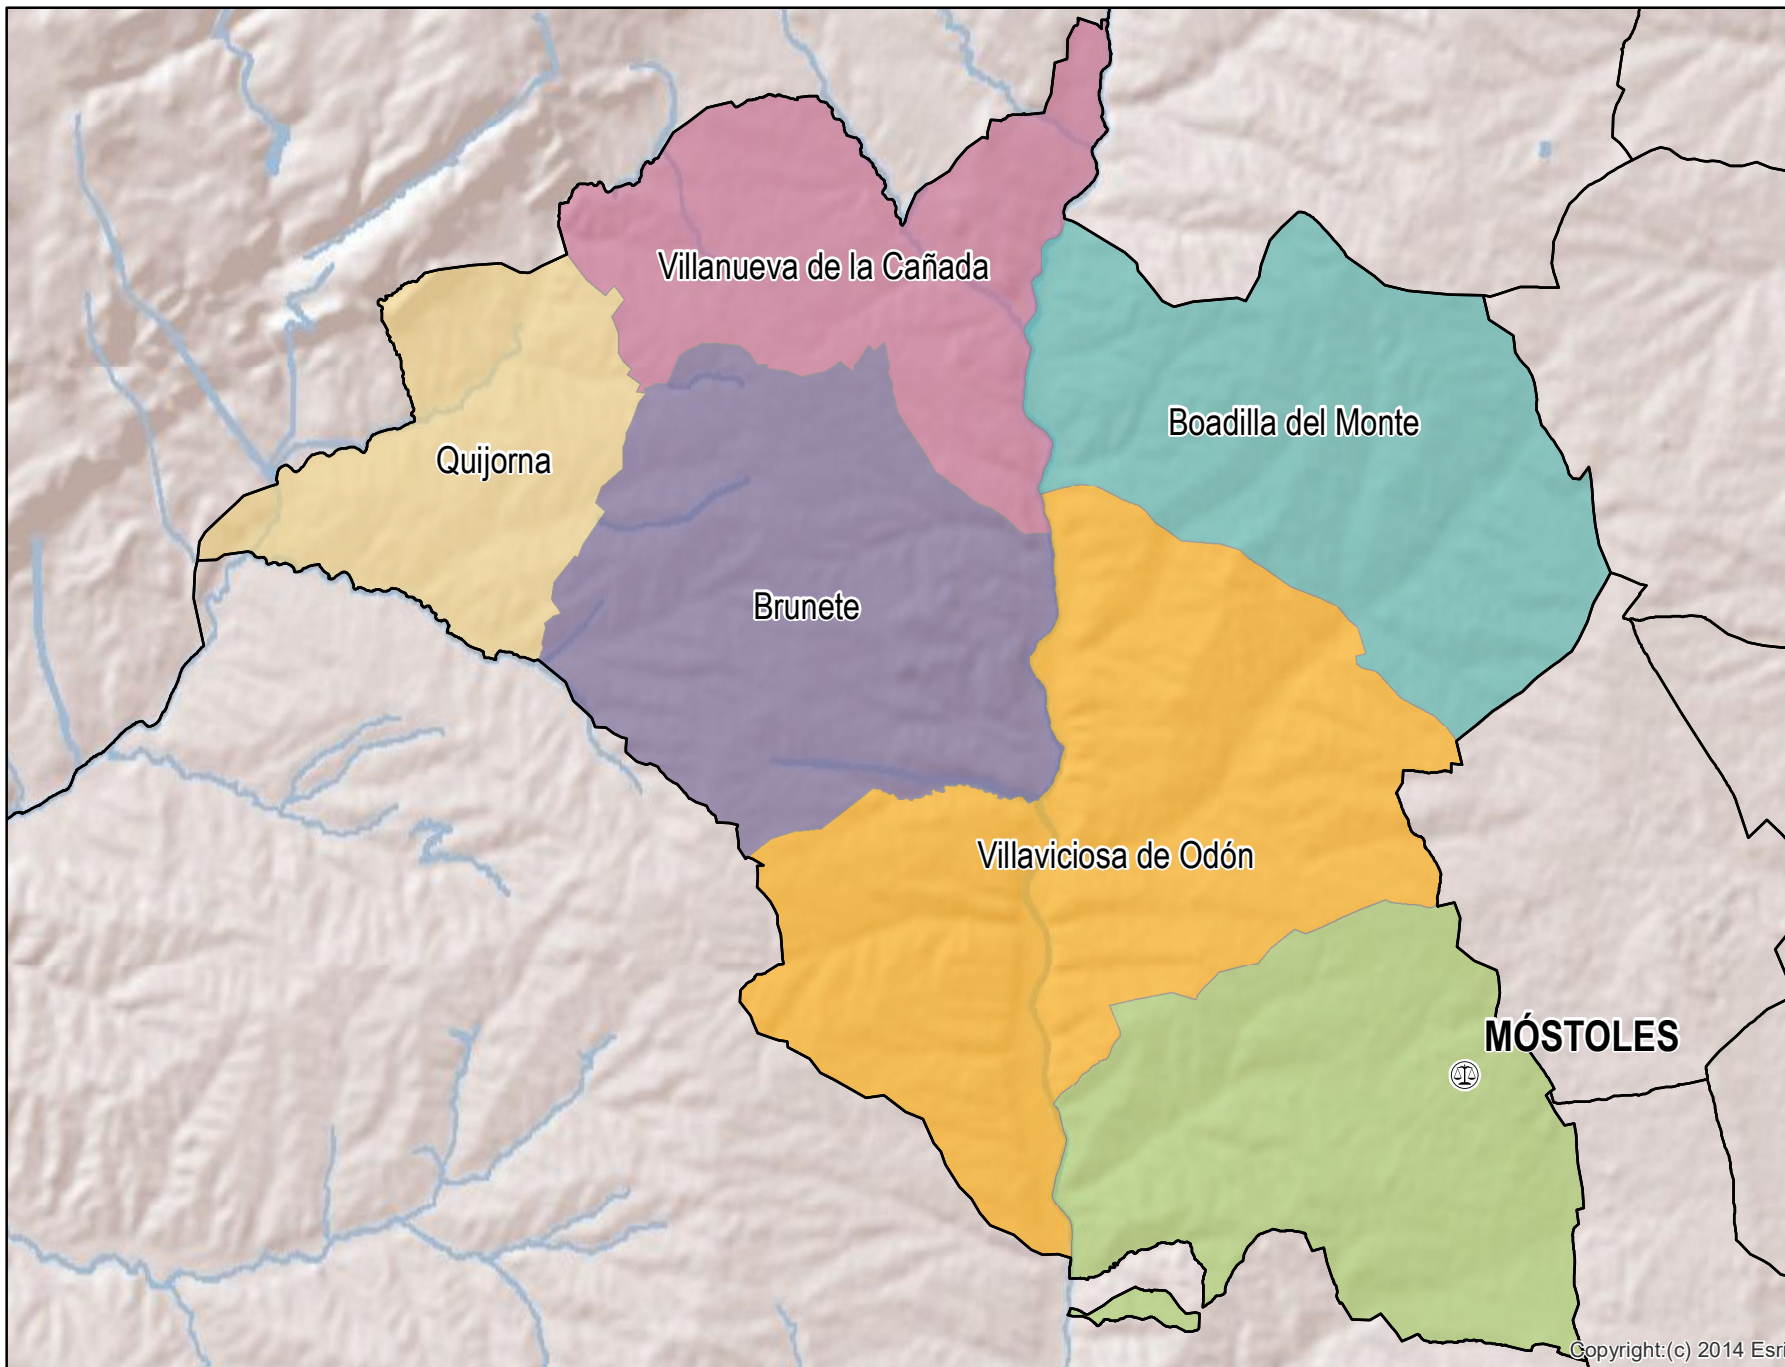

# Móstoles

Mapa del Partido Judicial y municipios de su ámbito territorial

 **Cabecera Partido Judicial**

Municipios:	6
Población:	336.913 hab.
Superficie:	270,2 Km <sup>2</sup>
Unidades Judiciales:	25