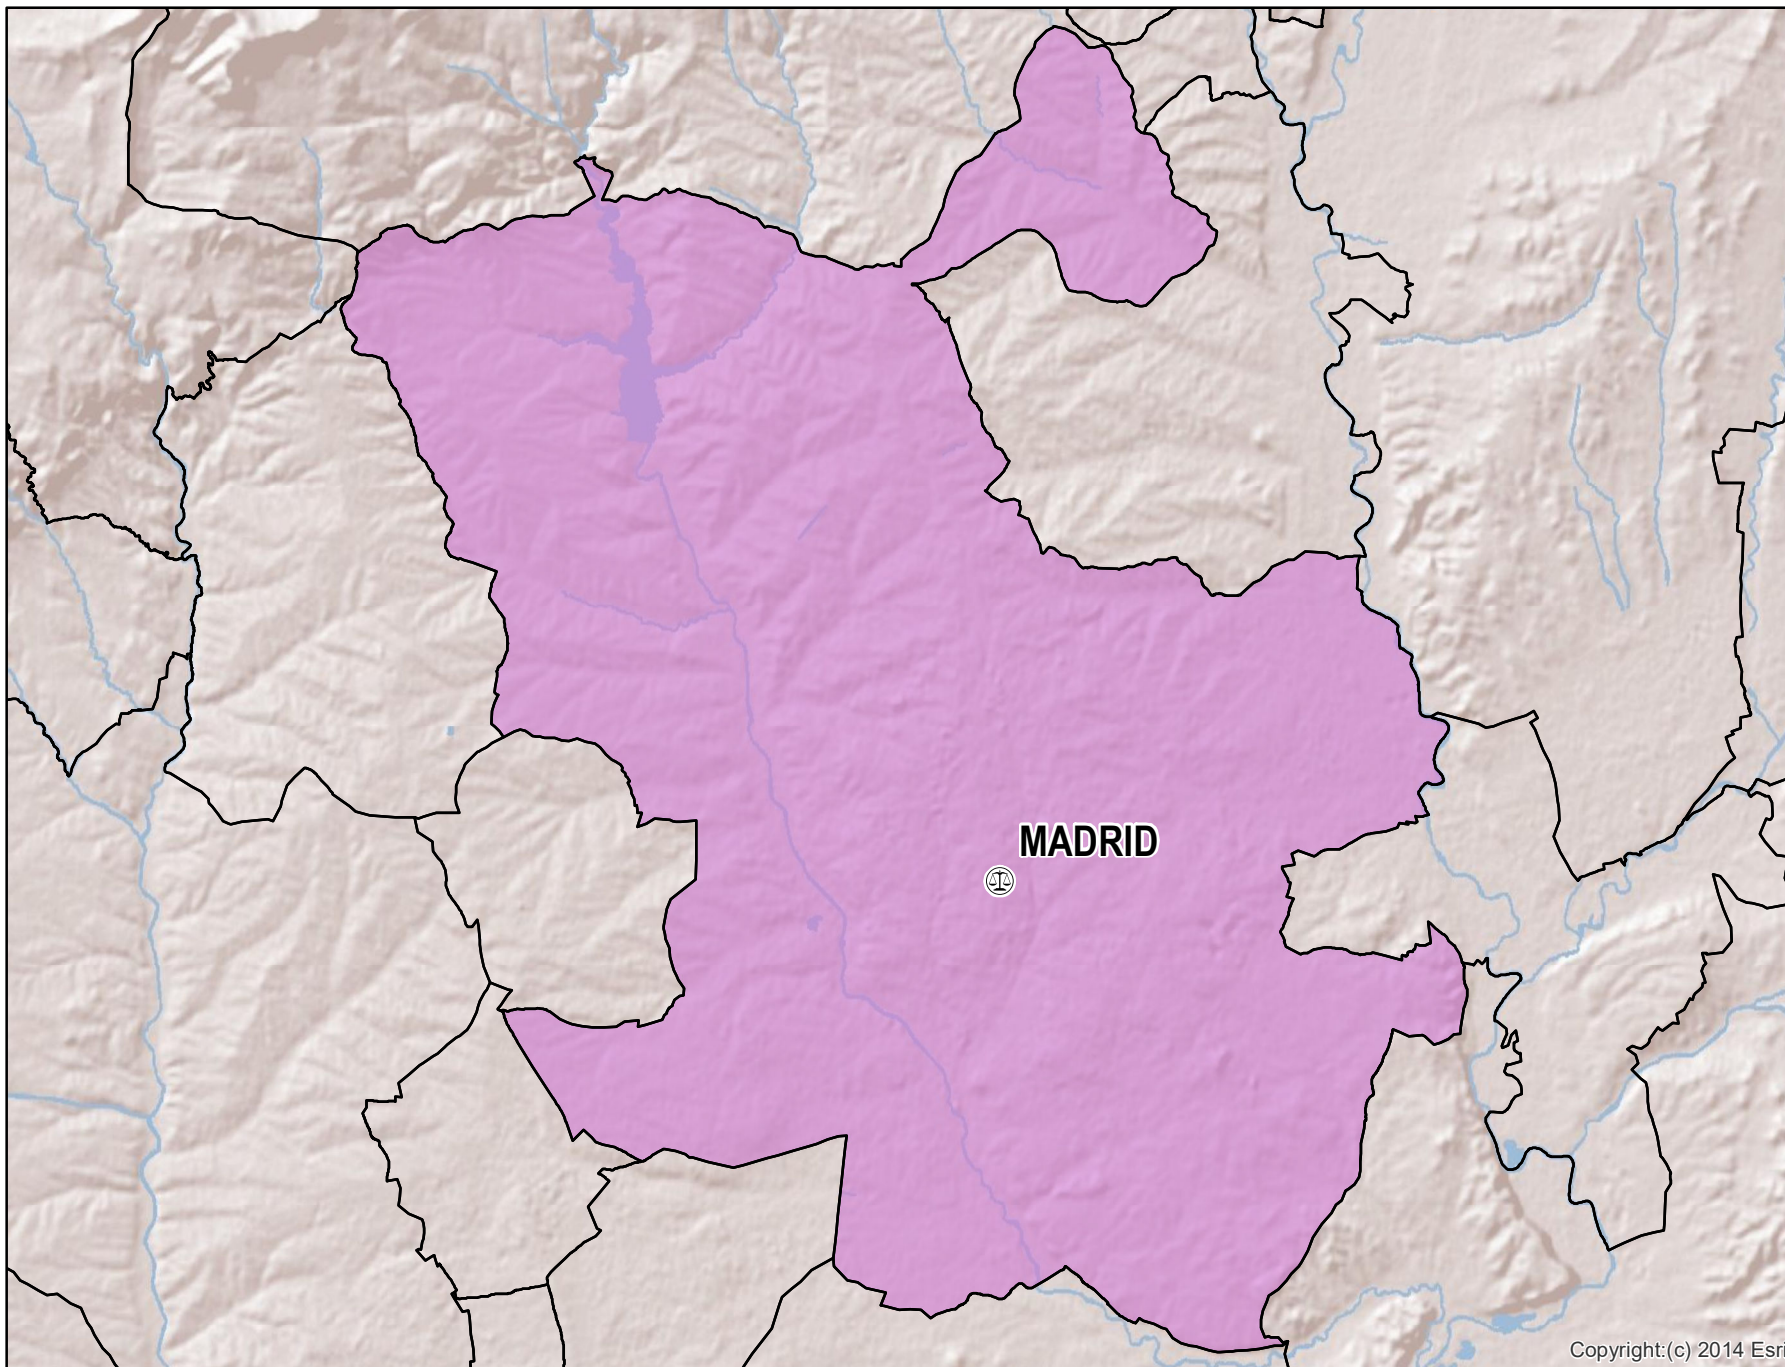

Madrid

Mapa del Partido Judicial y municipios de su ámbito territorial

 **Cabecera Partido Judicial**

| | |
|----------------------|-----------------------|
| Municipios: | 1 |
| Población: | 3.280.782 hab. |
| Superficie: | 605,8 Km ² |
| Unidades Judiciales: | 550 |