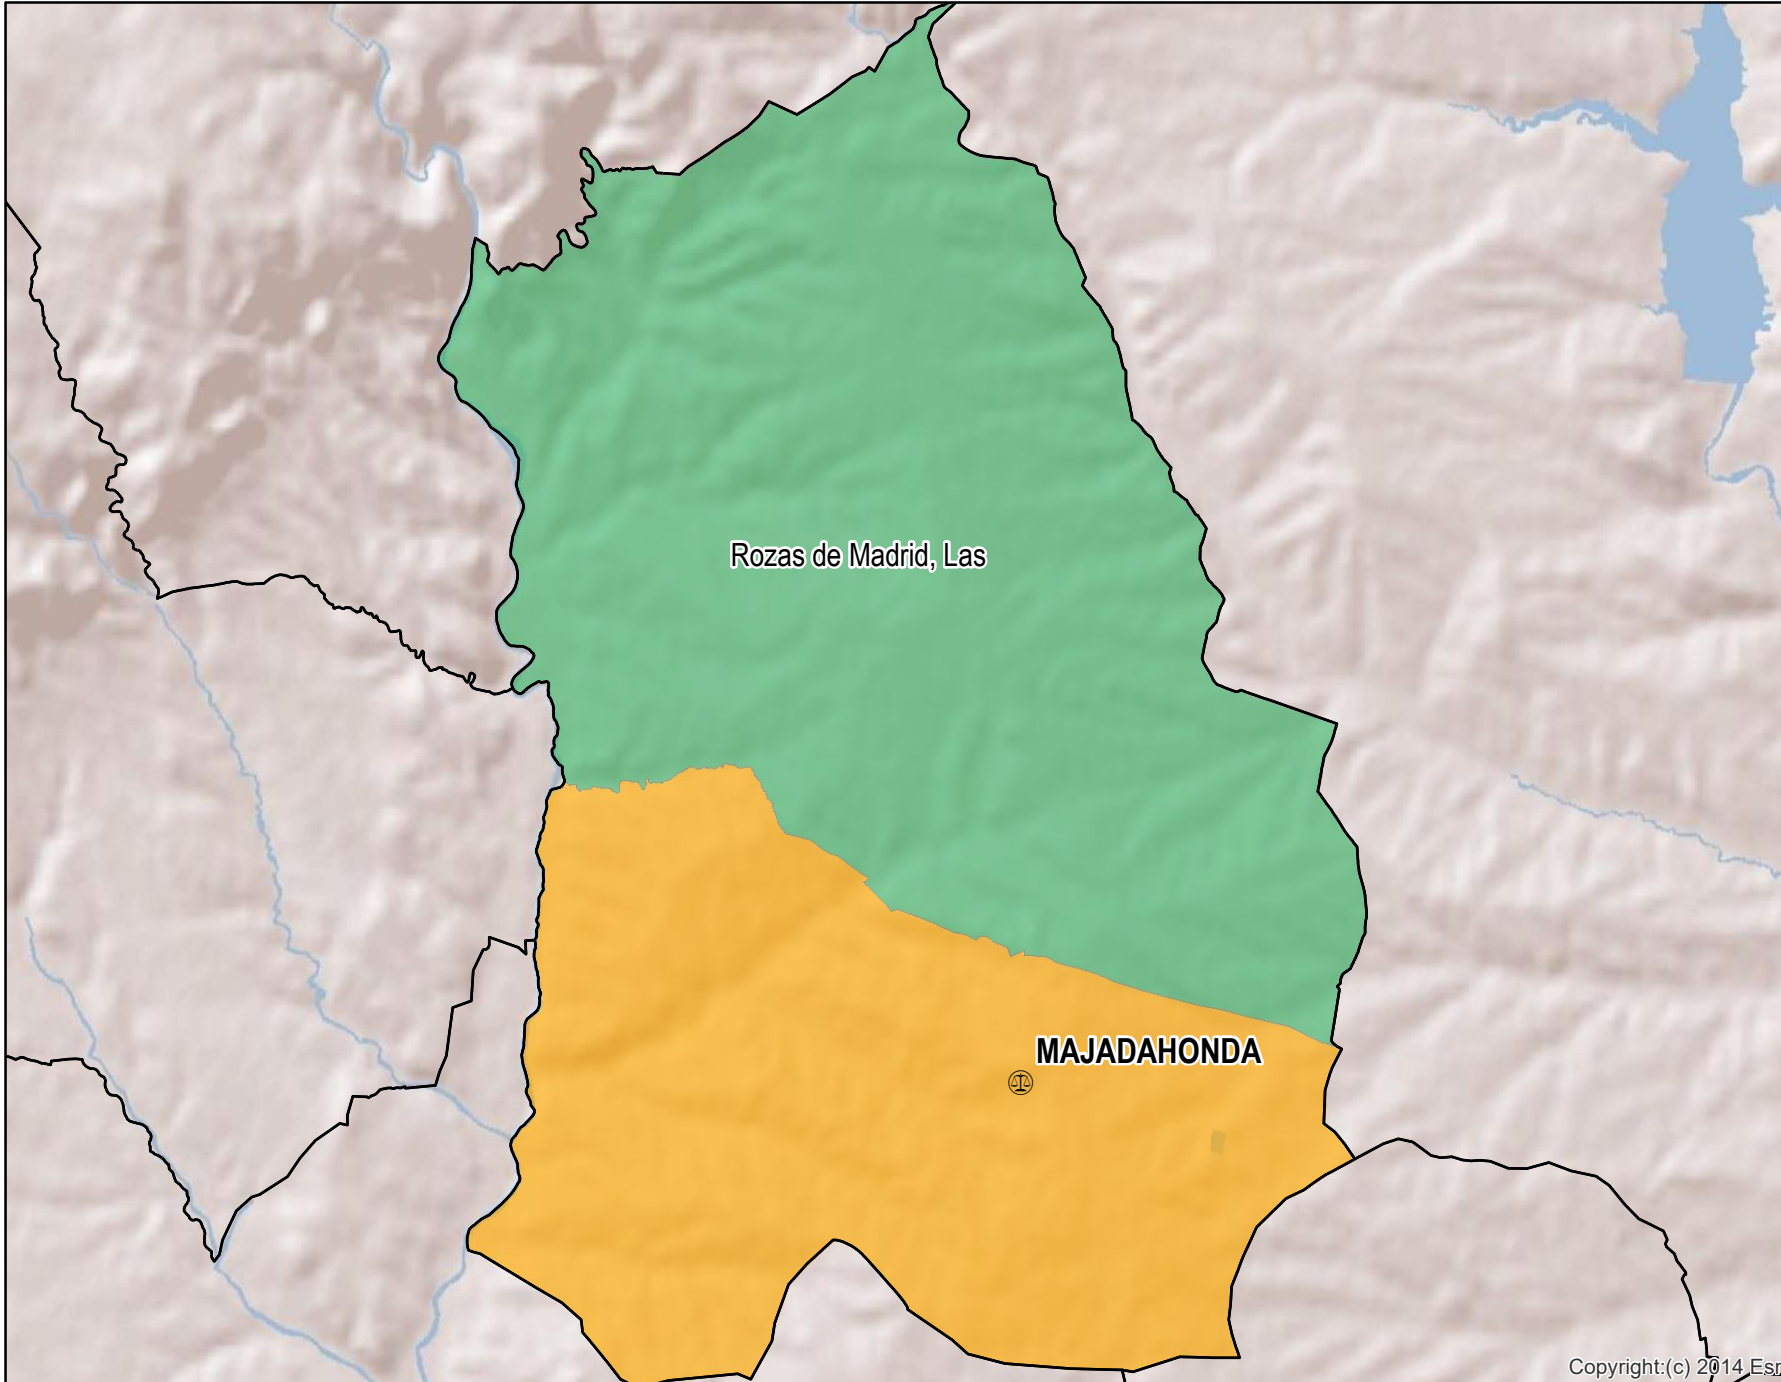

# Majadahonda

Mapa de Partido Judicial y municipios de su ámbito territorial

 Cabecera Partido Judicial

|                      |                      |
|----------------------|----------------------|
| Municipios:          | 2                    |
| Población:           | 167.904 hab.         |
| Superficie:          | 96,8 Km <sup>2</sup> |
| Unidades Judiciales: | 8                    |