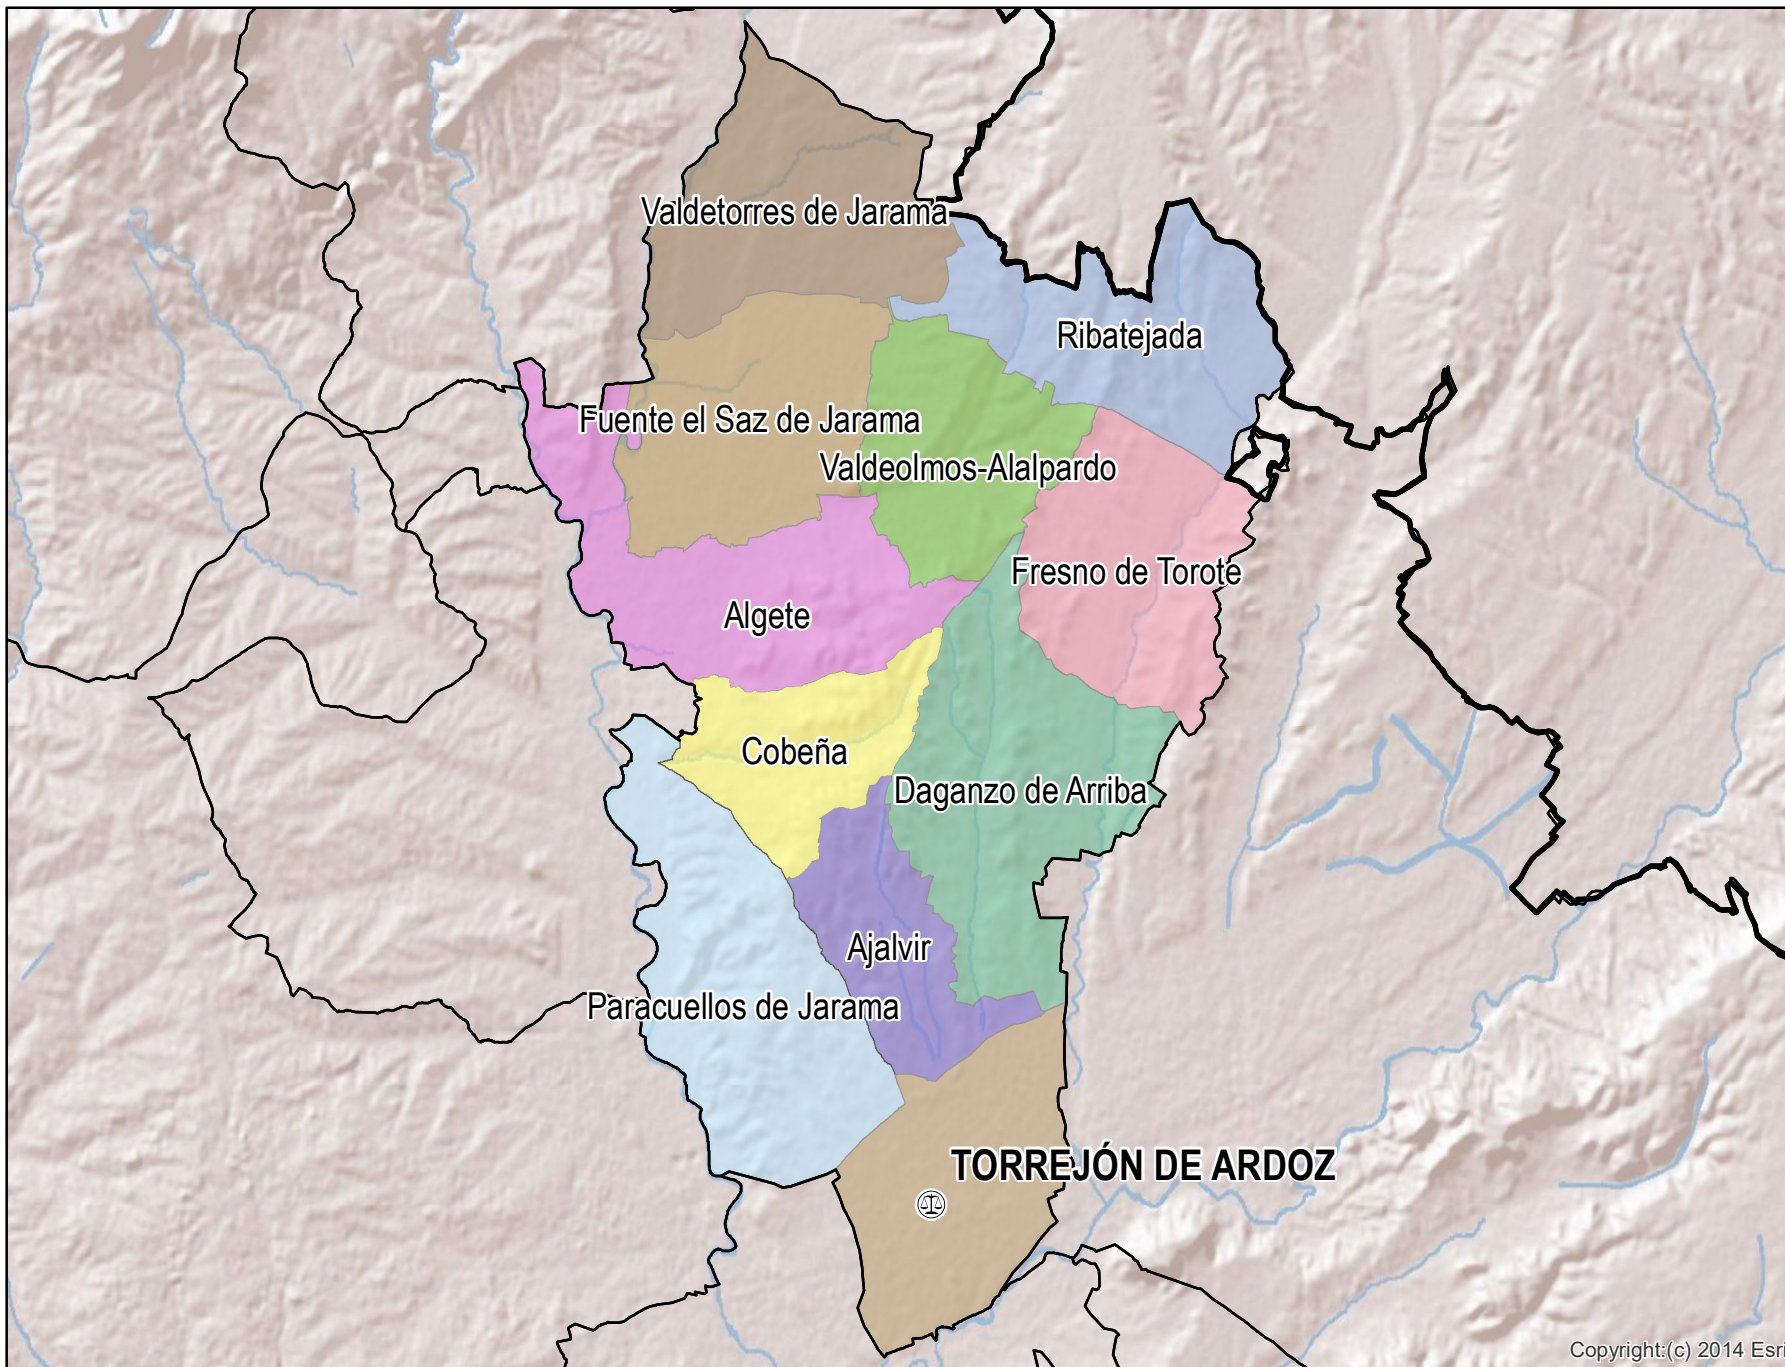

Torrejón de Ardoz

Mapa del Partido Judicial y municipios de su ámbito territorial

 **Cabecera Partido Judicial**

Municipios:	11
Población:	224.477 hab.
Superficie:	355,5 Km ²
Unidades Judiciales:	11