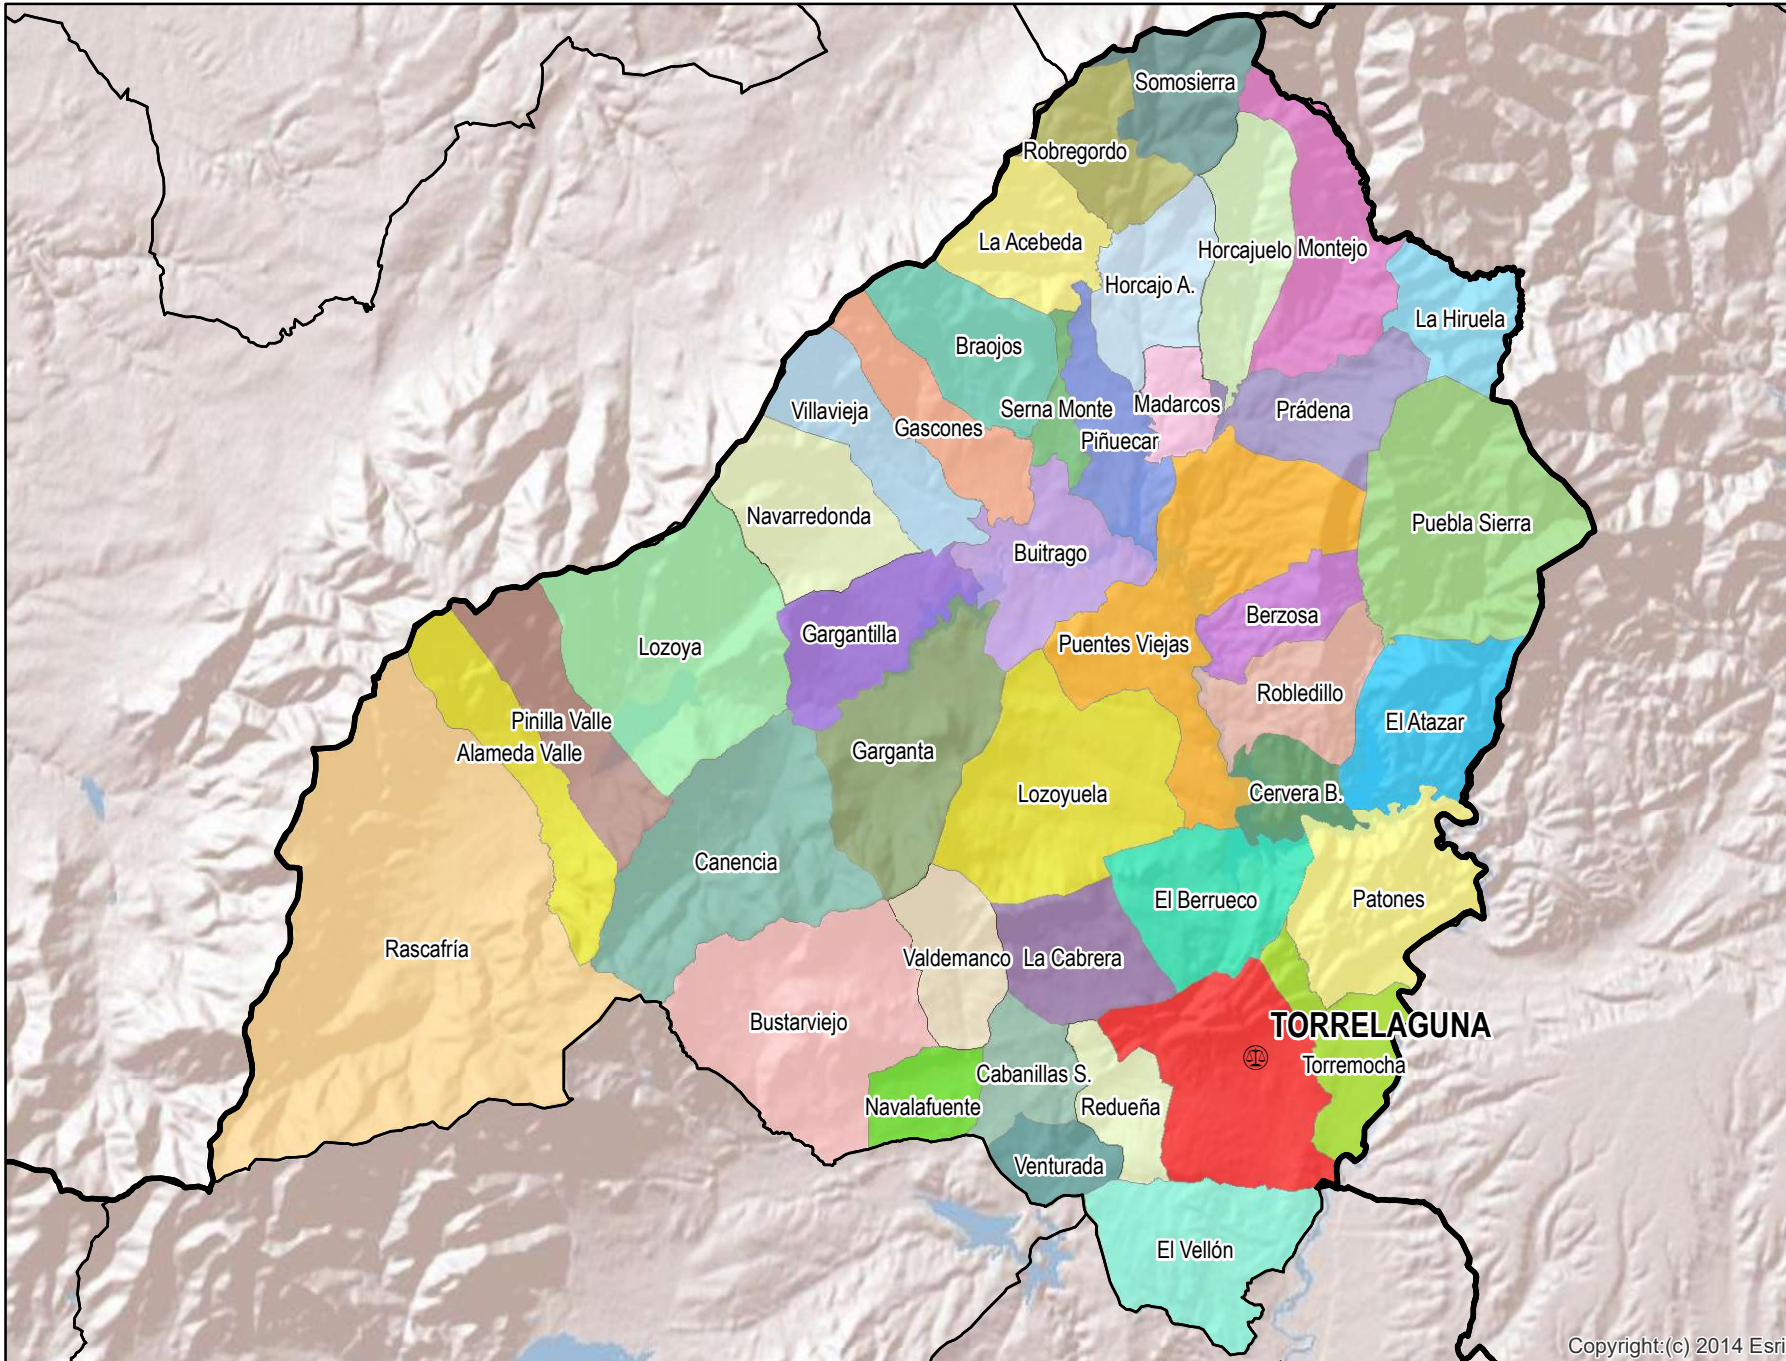

Torrelaguna

Mapa del Partido Judicial y municipios de su ámbito territorial

Cabecera Partido Judicial

Municipios:	42
Población:	33.257 hab.
Superficie:	1.256 Km ²
Unidades Judiciales:	2