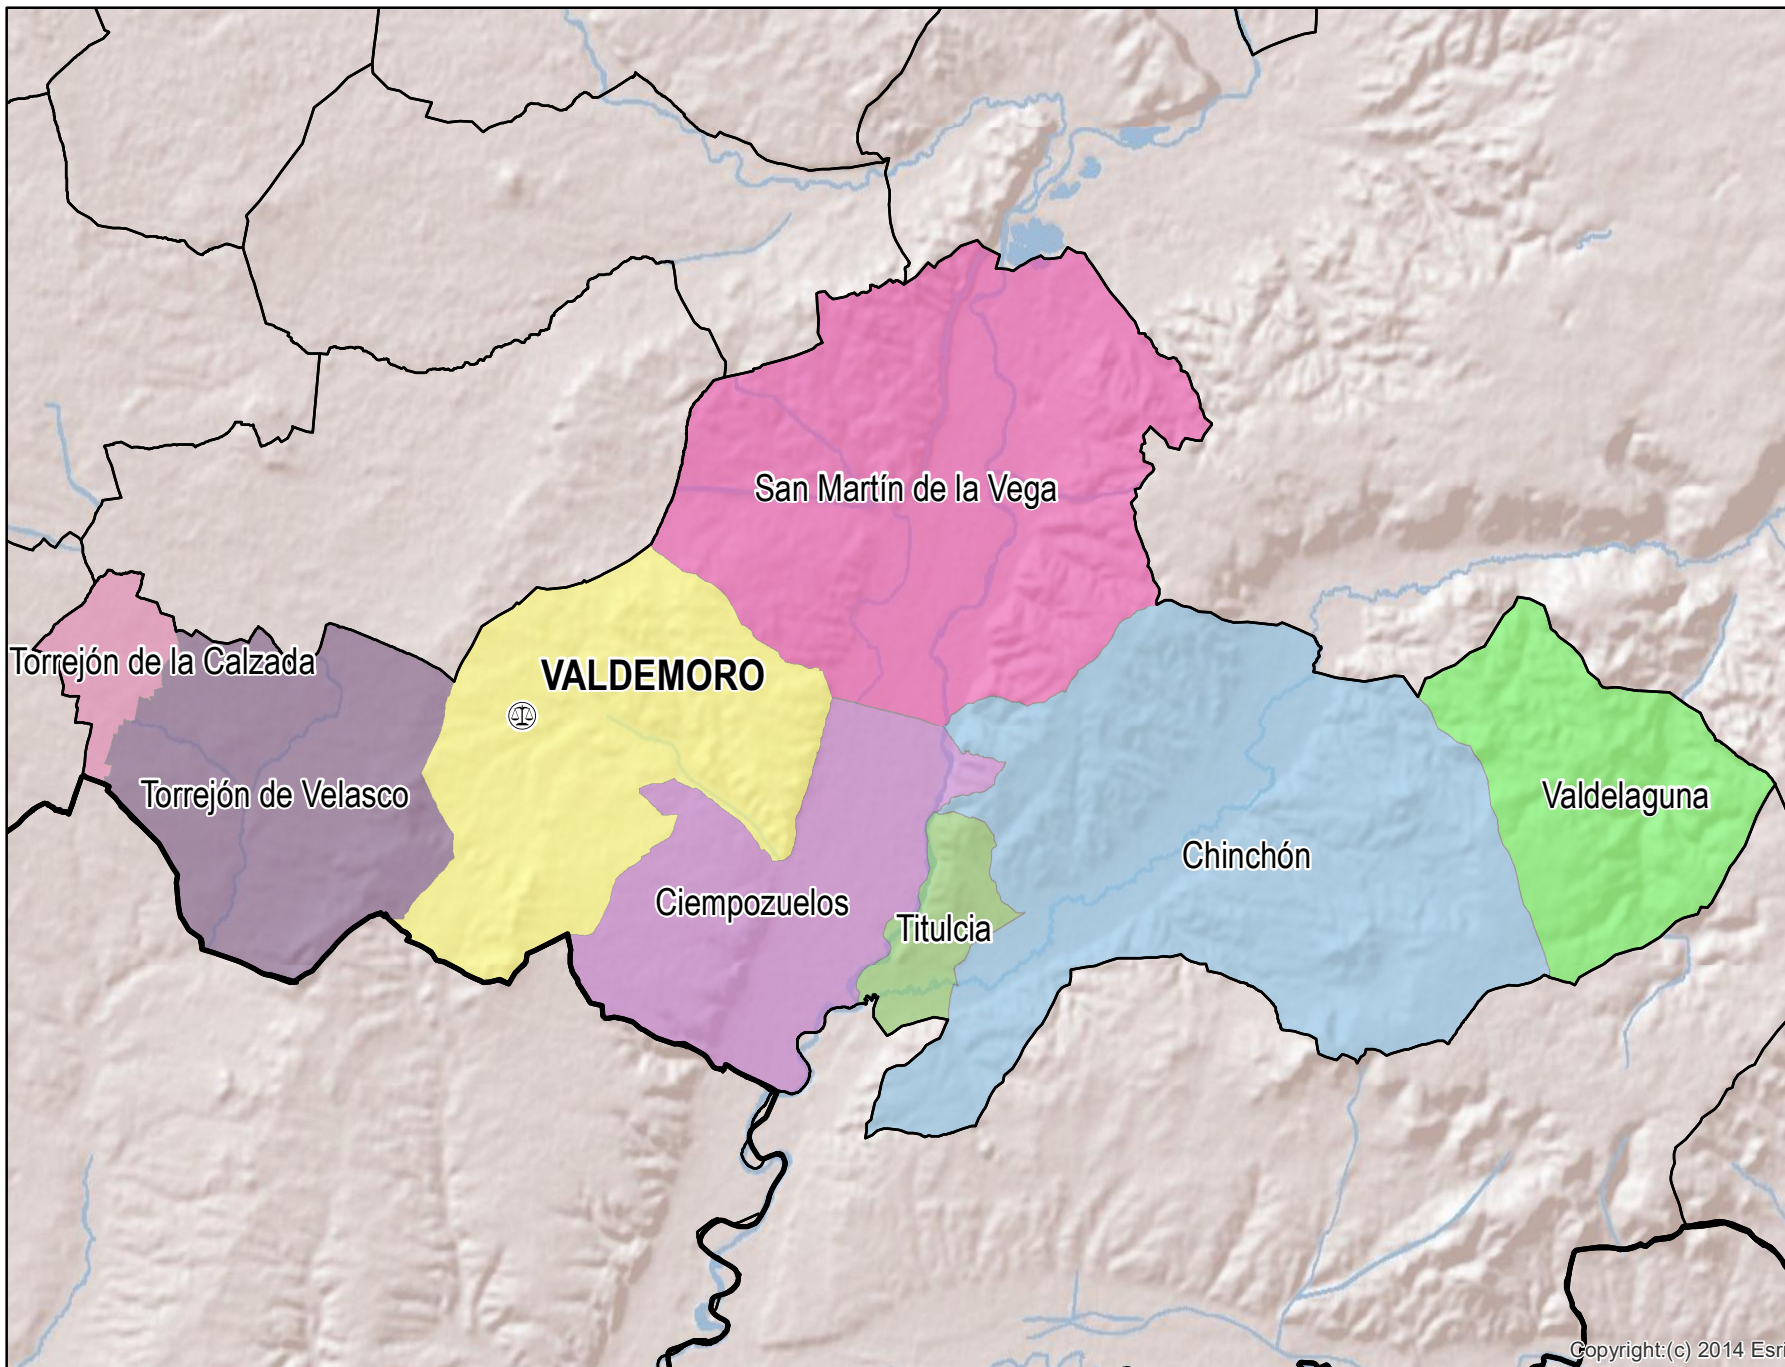

# Valdemoro

Mapa del Partido Judicial y municipios de su ámbito territorial

 **Cabecera Partido Judicial**

|                      |                     |
|----------------------|---------------------|
| Municipios:          | 8                   |
| Población:           | 147.052 hab.        |
| Superficie:          | 449 Km <sup>2</sup> |
| Unidades Judiciales: | 8                   |