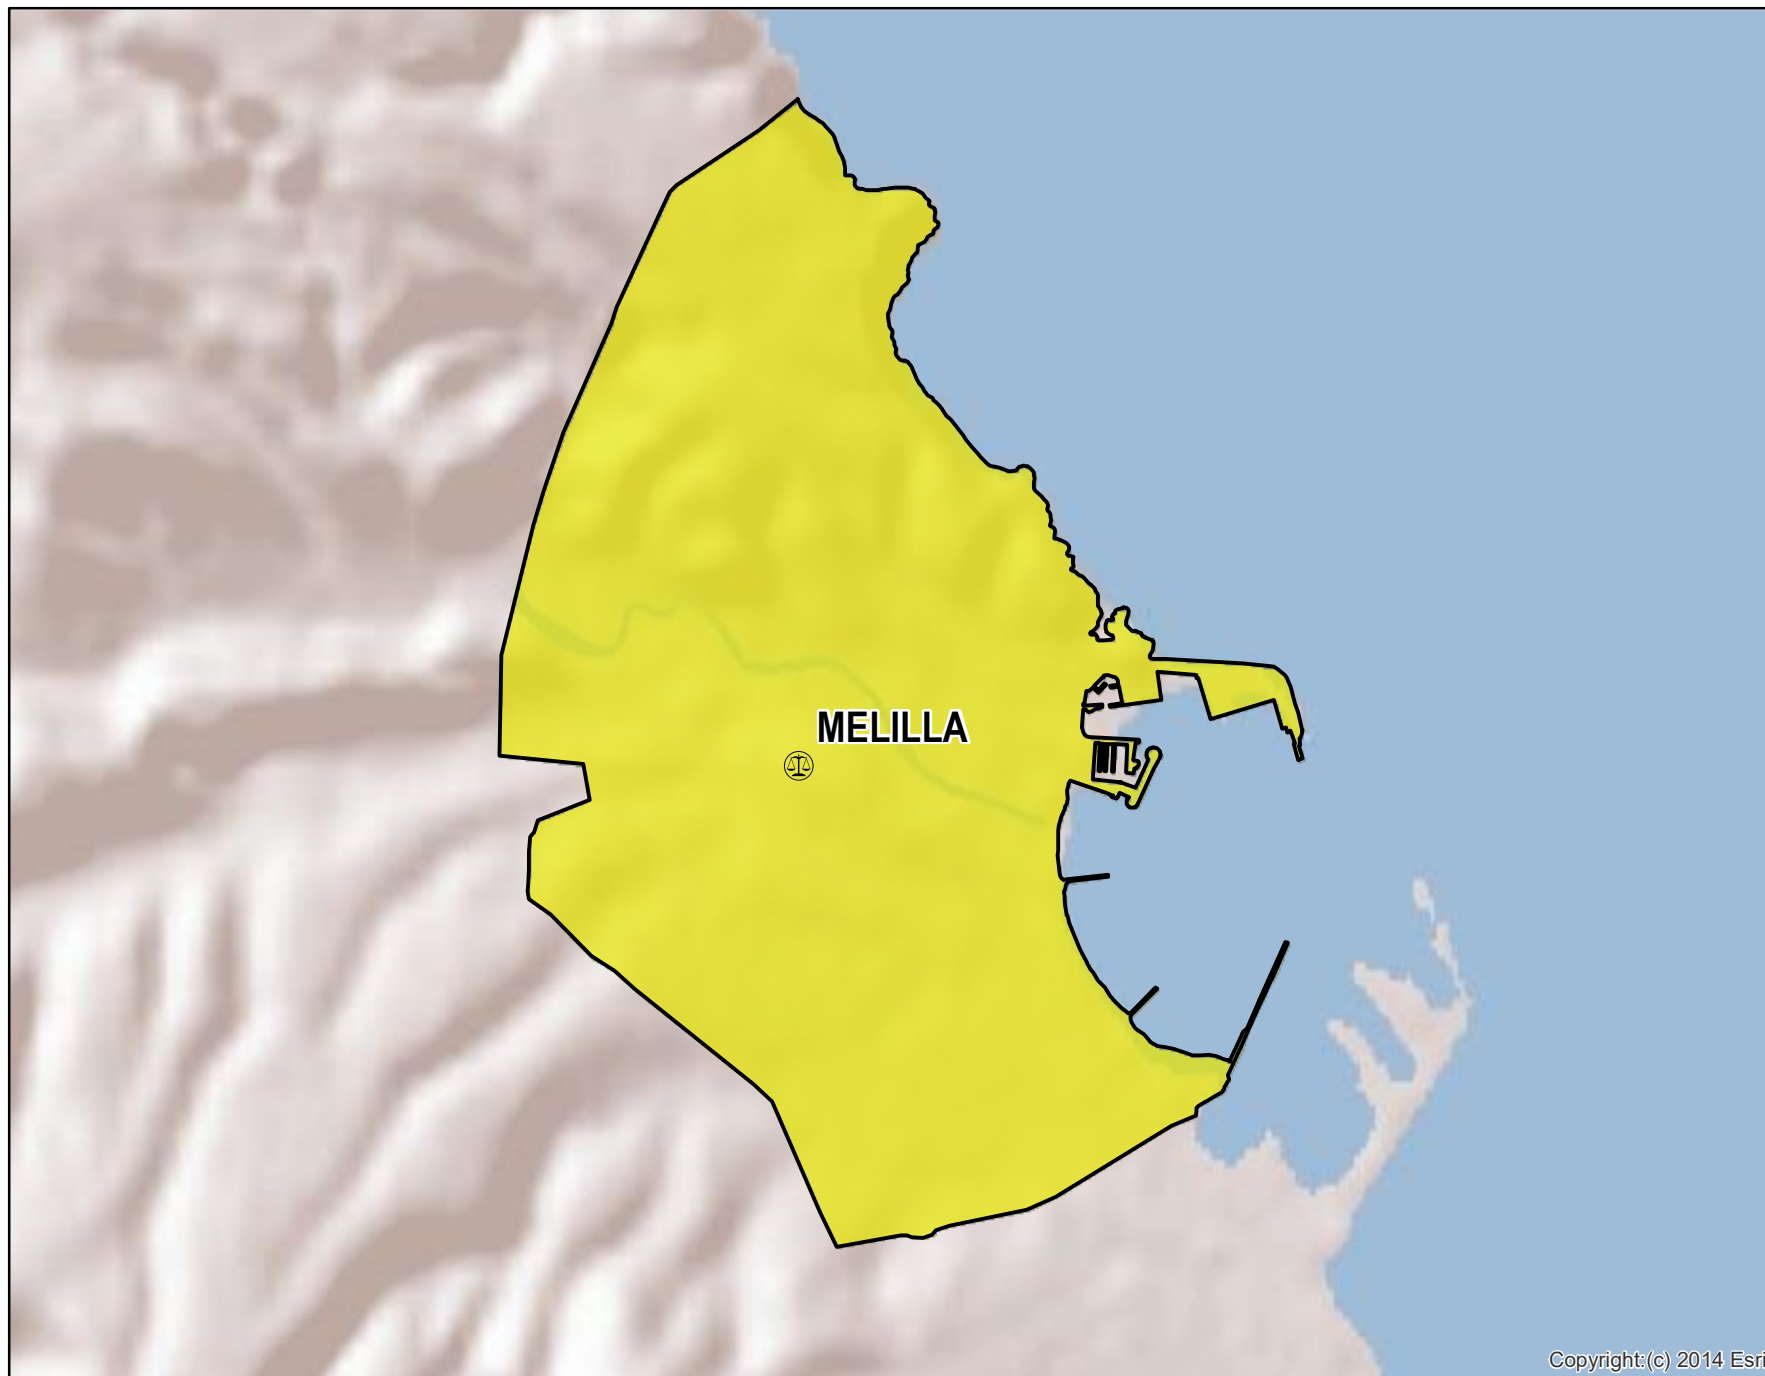

# Melilla

Mapa de Partido Judicial y municipios de su ámbito territorial

 Cabecera Partido Judicial

Municipios:	1
Población:	86-261 hab.
Superficie:	19,5 Km <sup>2</sup>
Unidades Judiciales:	15

25/02/2022

1:40.000

Proyección UTM, Zona 30N  
Datum ETRS89

0 0,1750,35 0,7 1,05 1,4 km