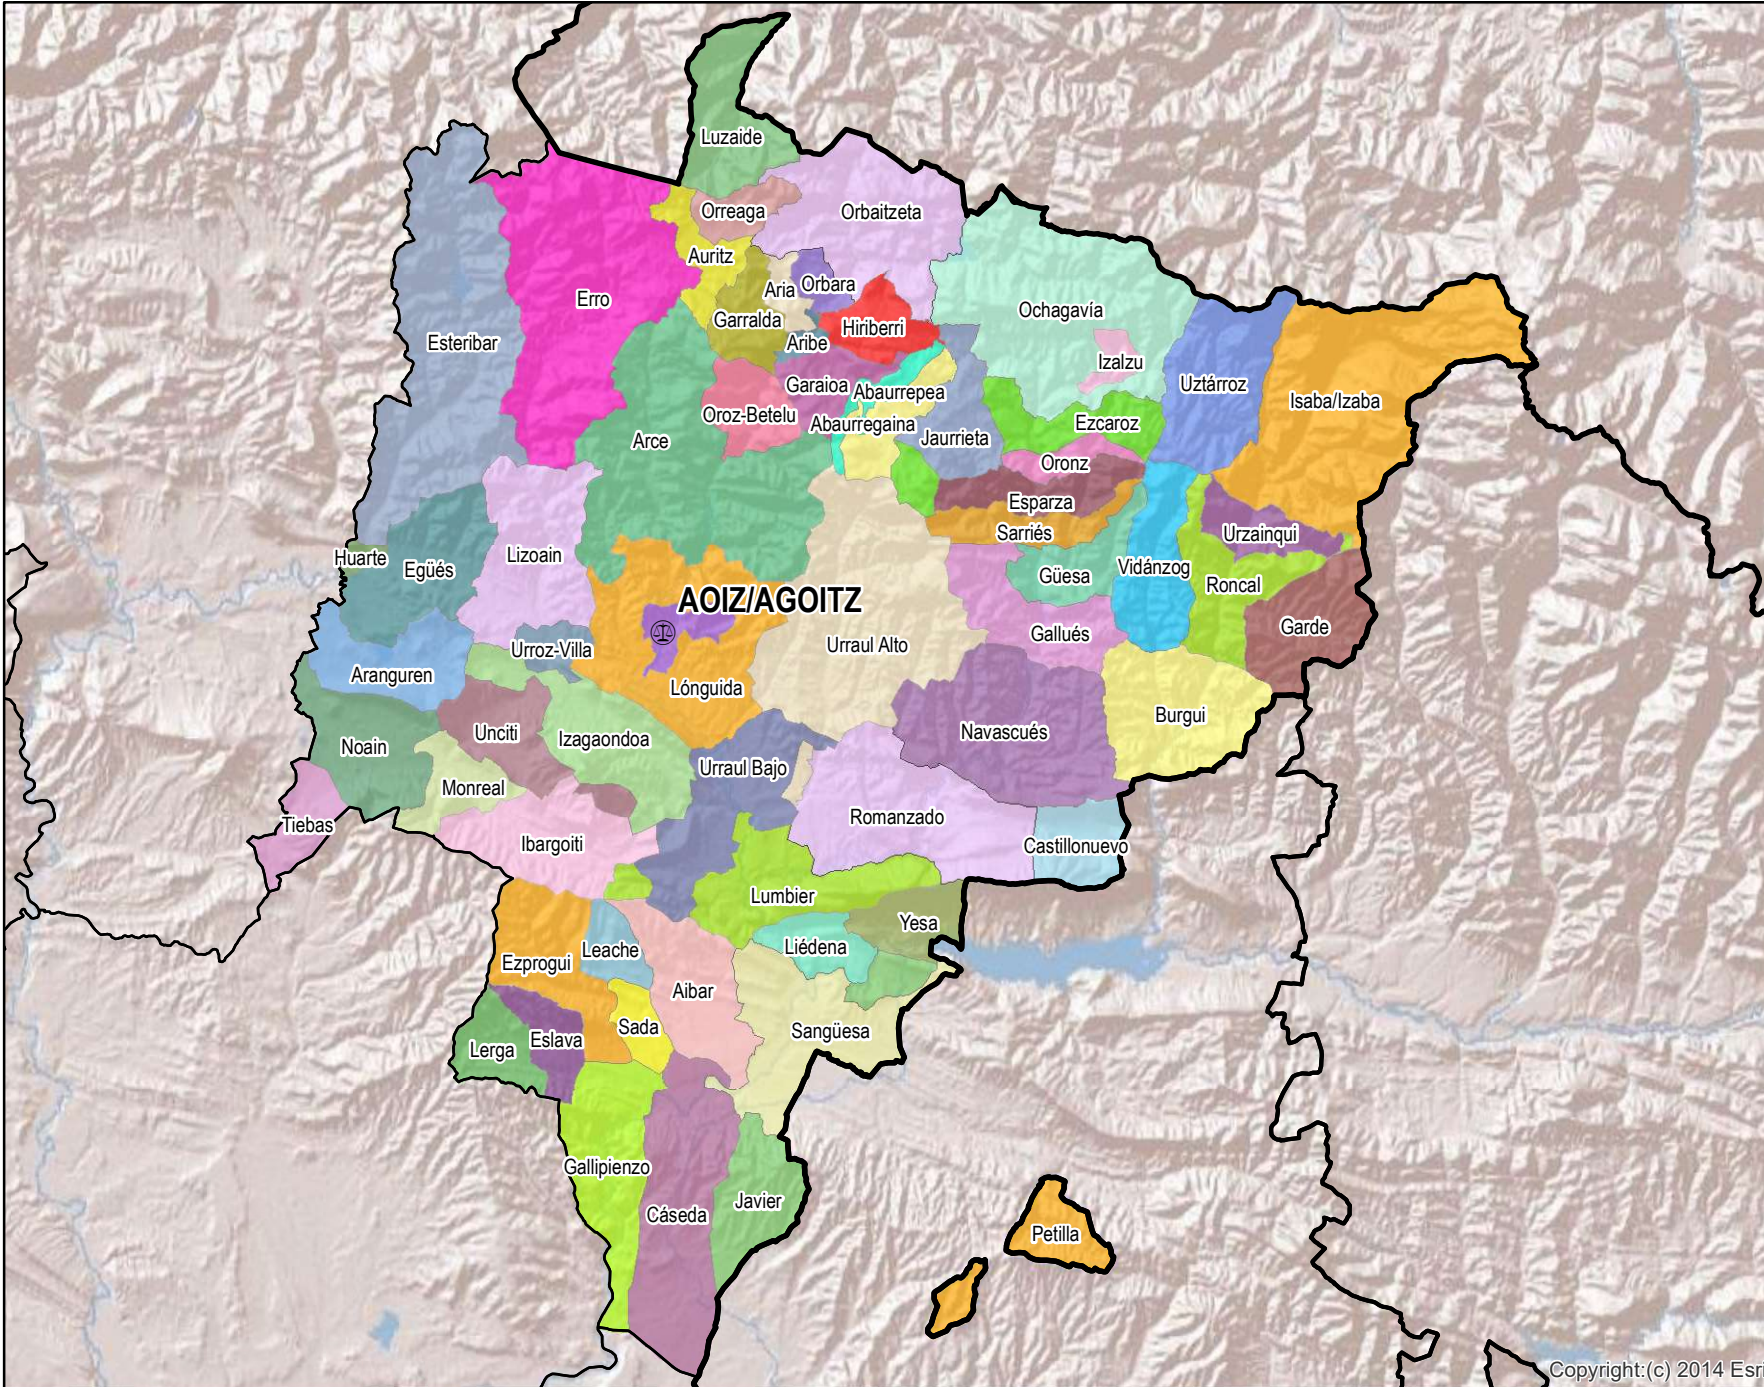

# Aoiz/Agoitz

Mapa de Partido Judicial y municipios de su ámbito territorial

 Cabecera Partido Judicial

Municipios:	64
Población:	73.236 hab.
Superficie:	2.962,4 Km <sup>2</sup>
Unidades Judiciales:	2

13/09/2023  
 1:455.000  
 Proyección UTM, Zona 30N  
 Datum ETRS89