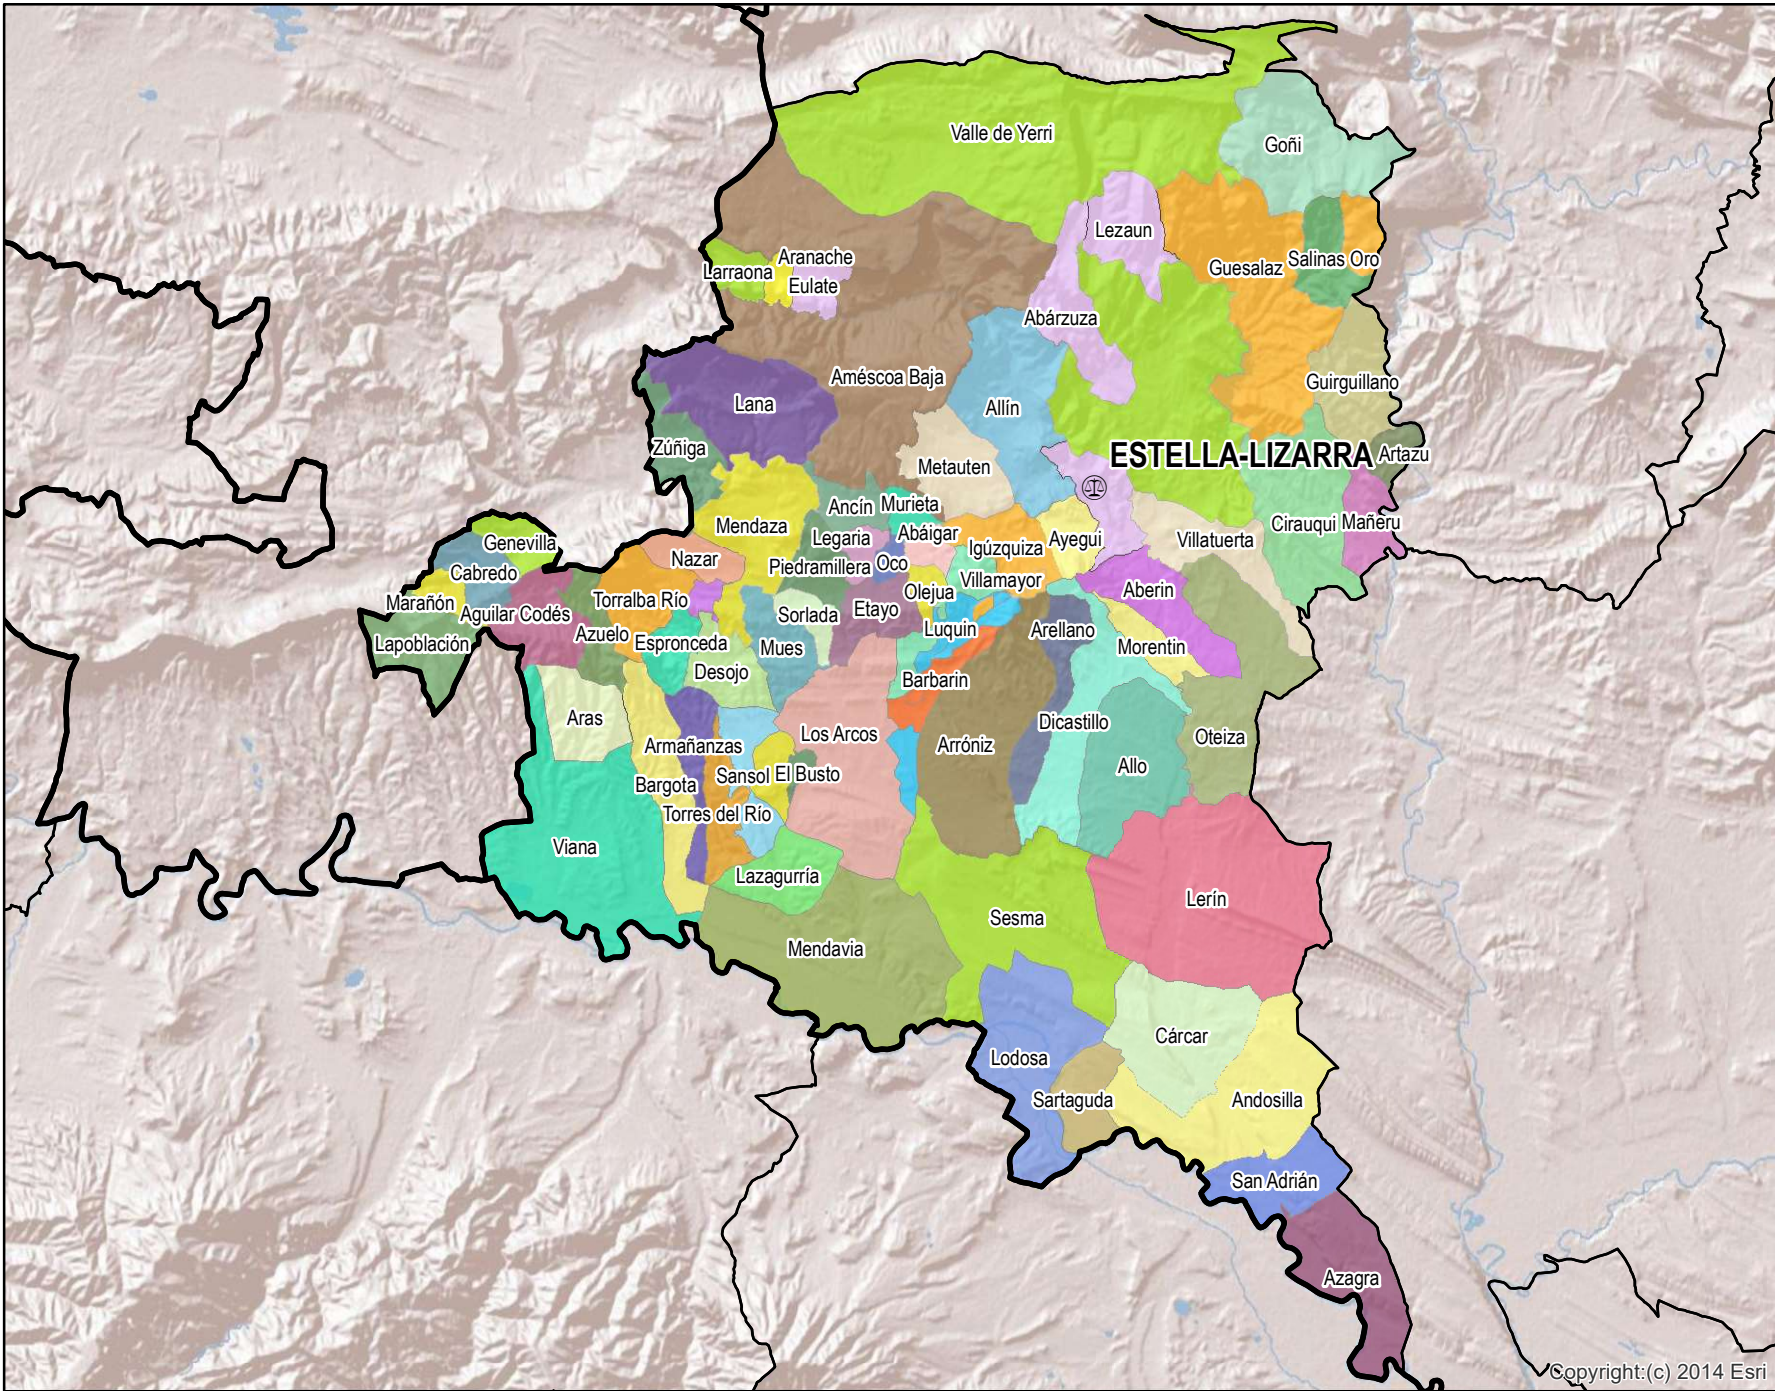

Estella/Lizarra

Mapa de Partido Judicial y municipios de su ámbito territorial

 Cabecera Partido Judicial

Municipios:	72
Población:	64.700 hab.
Superficie:	1.935,5 Km ²
Unidades Judiciales:	2