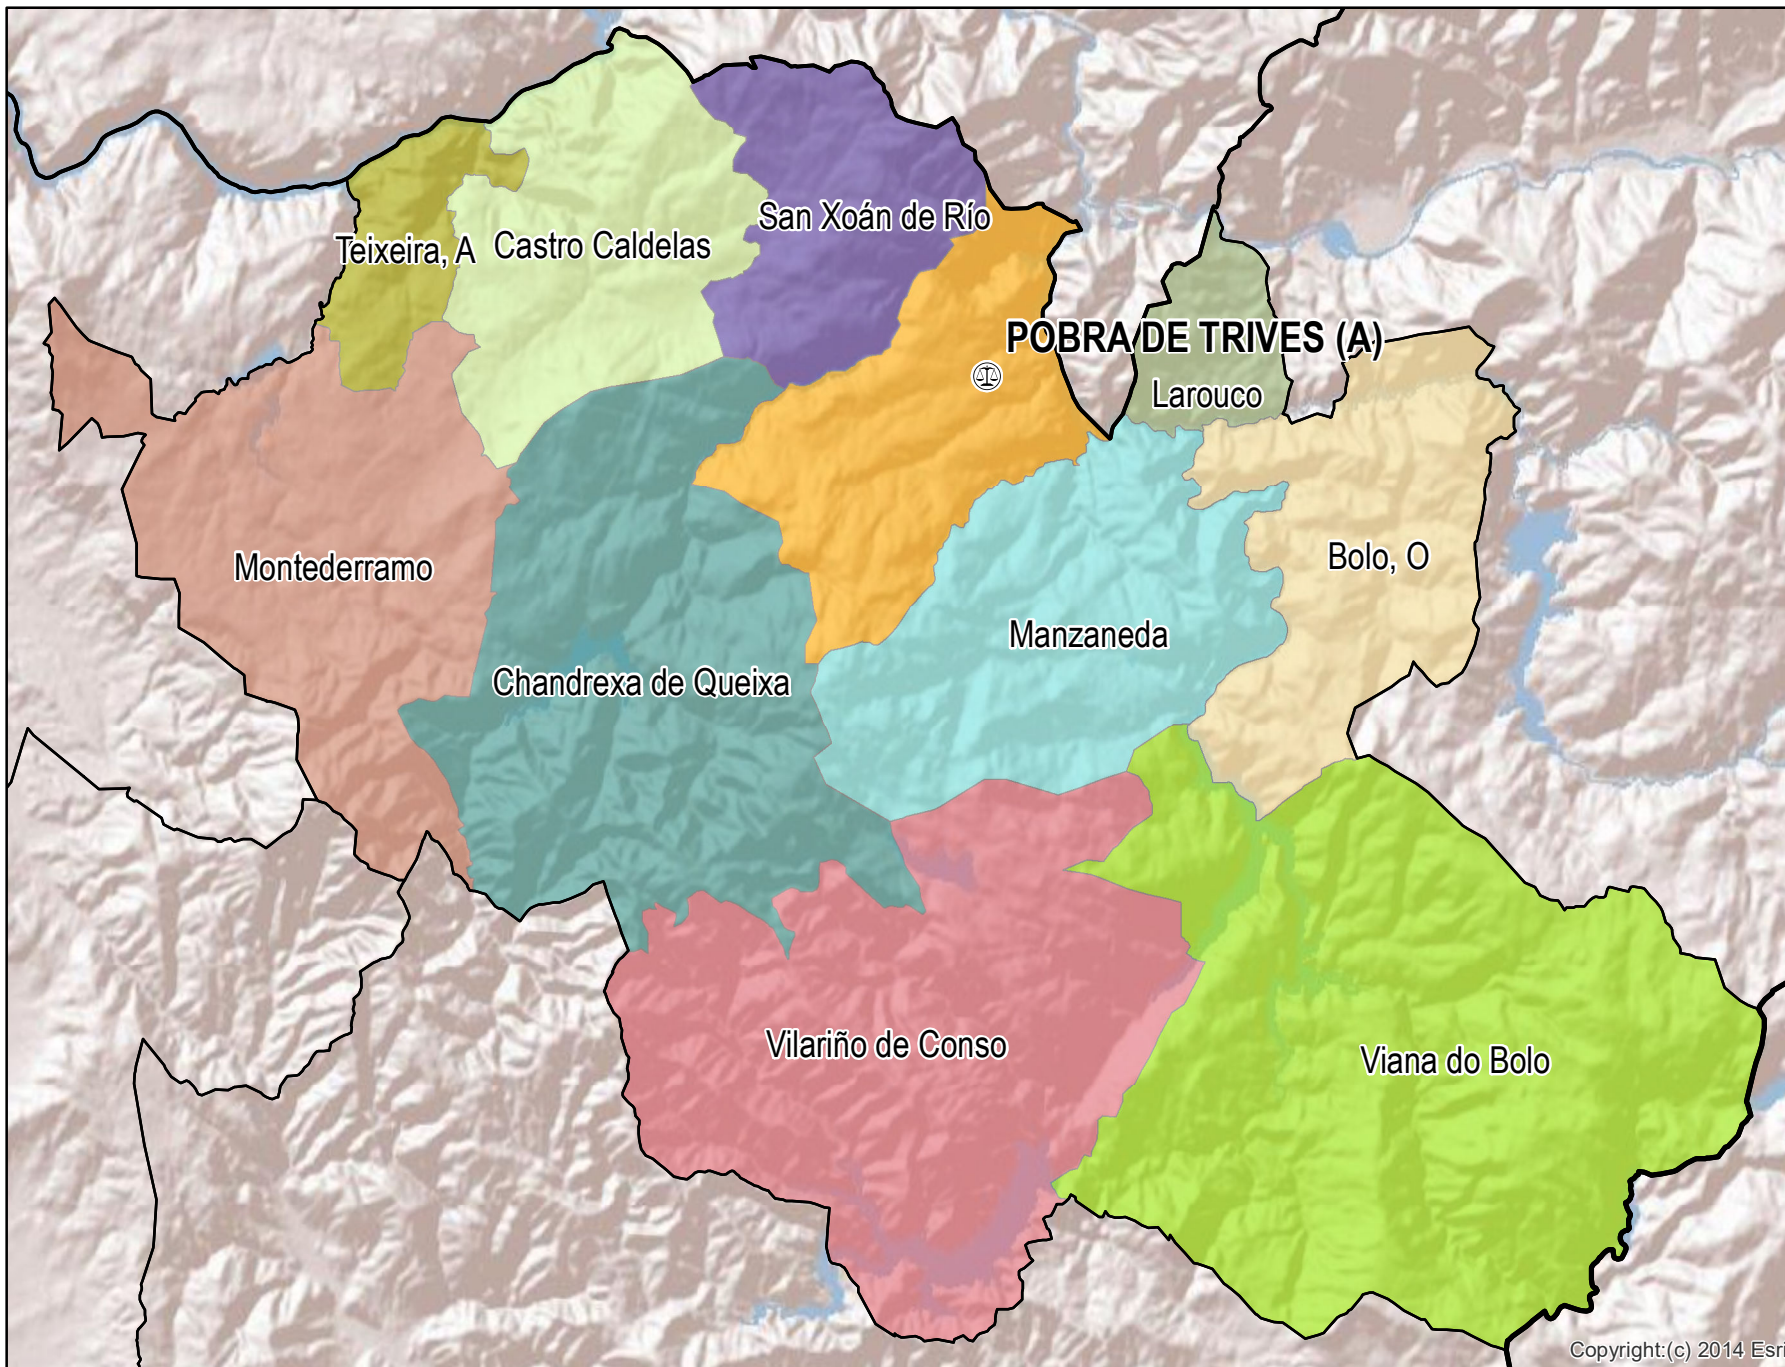

Pobra de Trives (A)

Mapa del Partido Judicial y municipios de su ámbito territorial

Cabecera Partido Judicial

| | |
|----------------------|-----------------------|
| Municipios: | 11 |
| Población: | 10.623 hab. |
| Superficie: | 1.268 Km ² |
| Unidades Judiciales: | 1 |