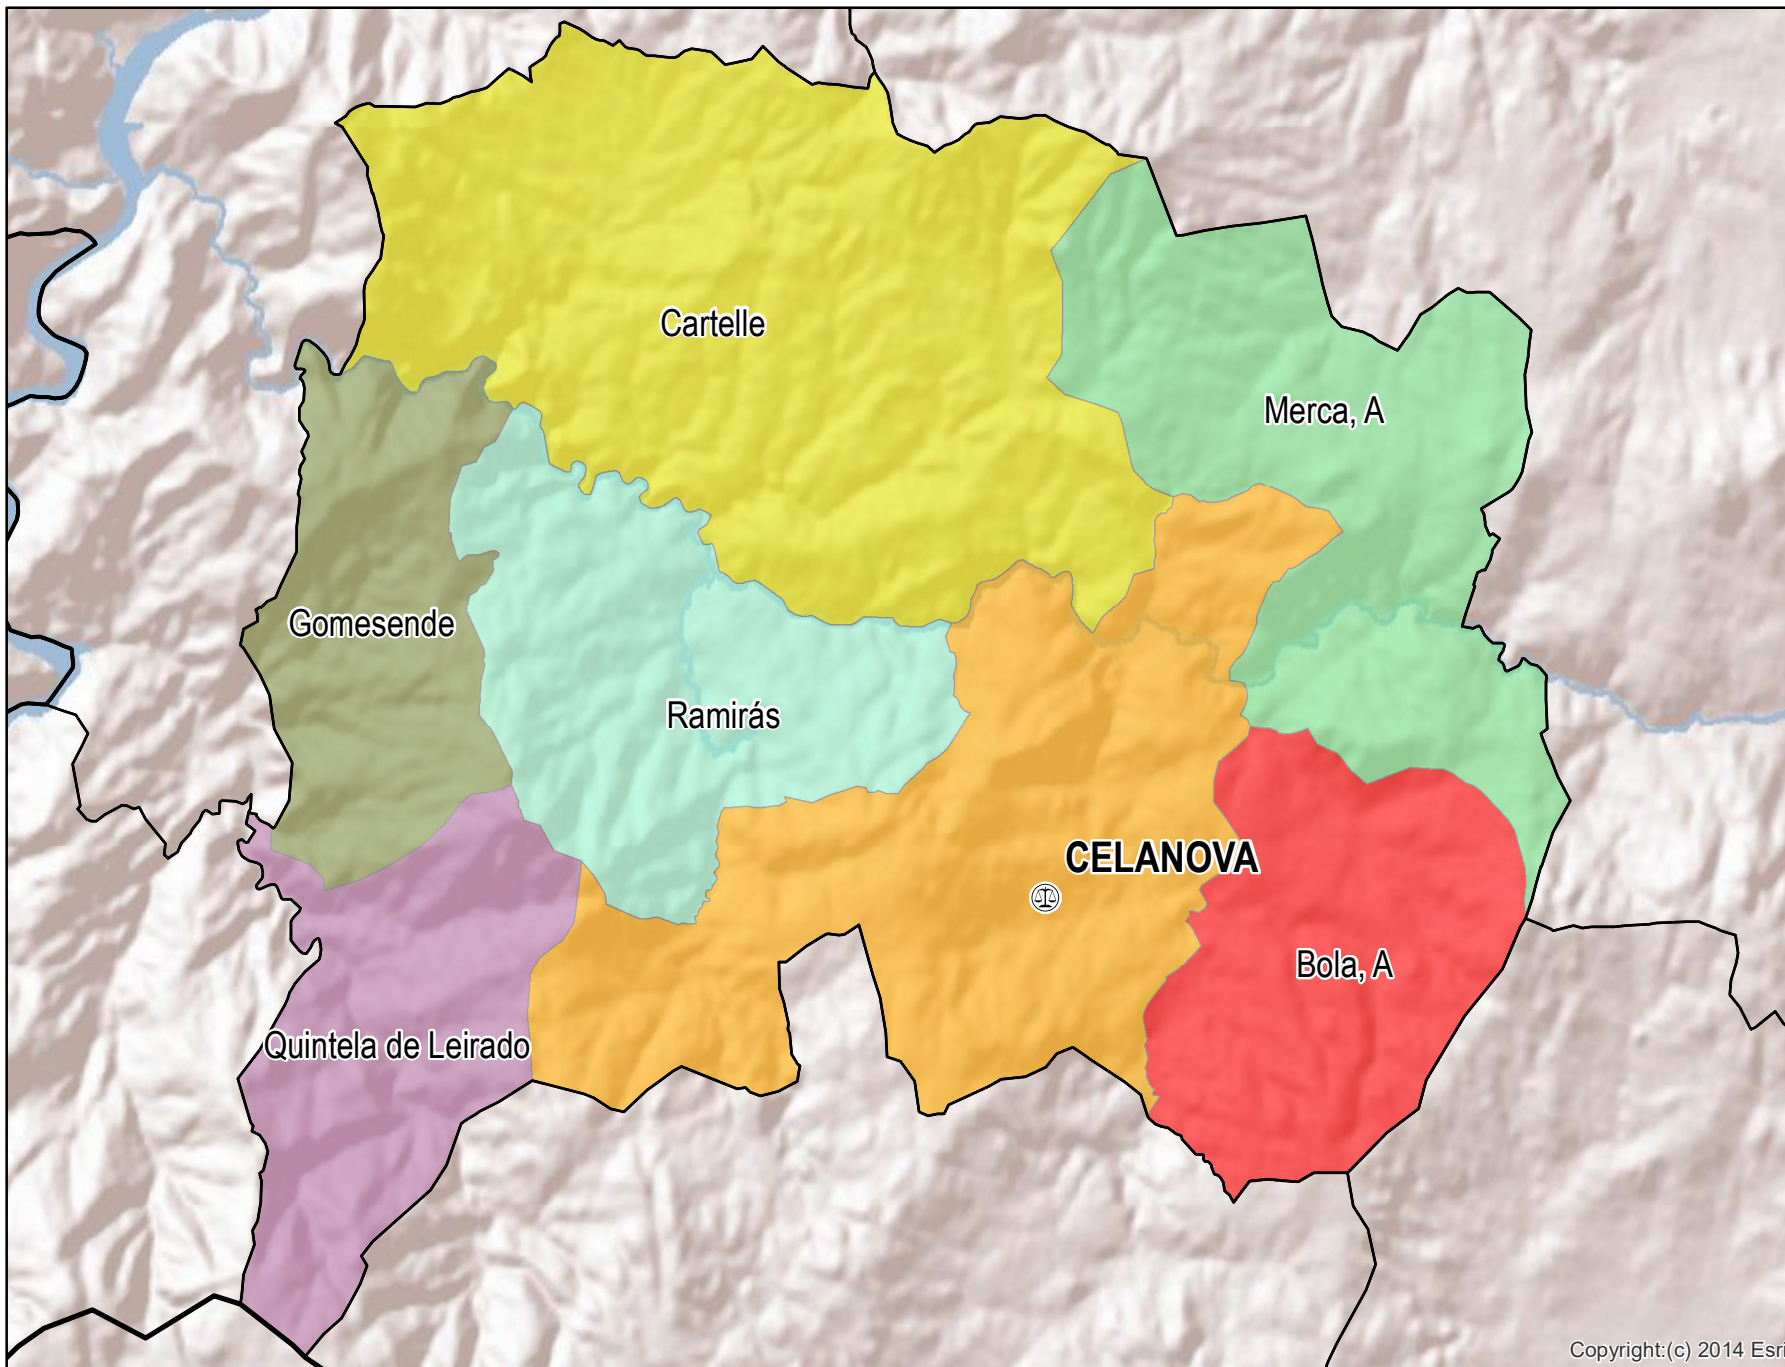

Celanova

Mapa del Partido Judicial y municipios de su ámbito territorial

 Cabecera Partido Judicial

Municipios:	7
Población:	14.063 hab.
Superficie:	347,8 Km ²
Unidades Judiciales:	1