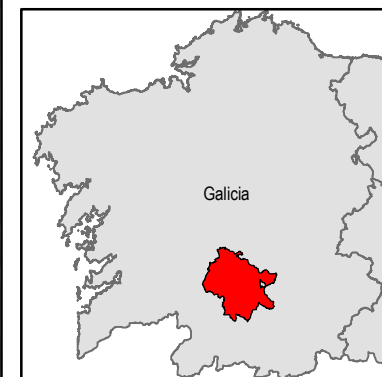

Ourense

Mapa del Partido Judicial y municipios de su ámbito territorial

Cabecera Partido Judicial

Municipios:	19
Población:	157.914 hab.
Superficie:	1.067,8 Km ²
Unidades Judiciales:	27