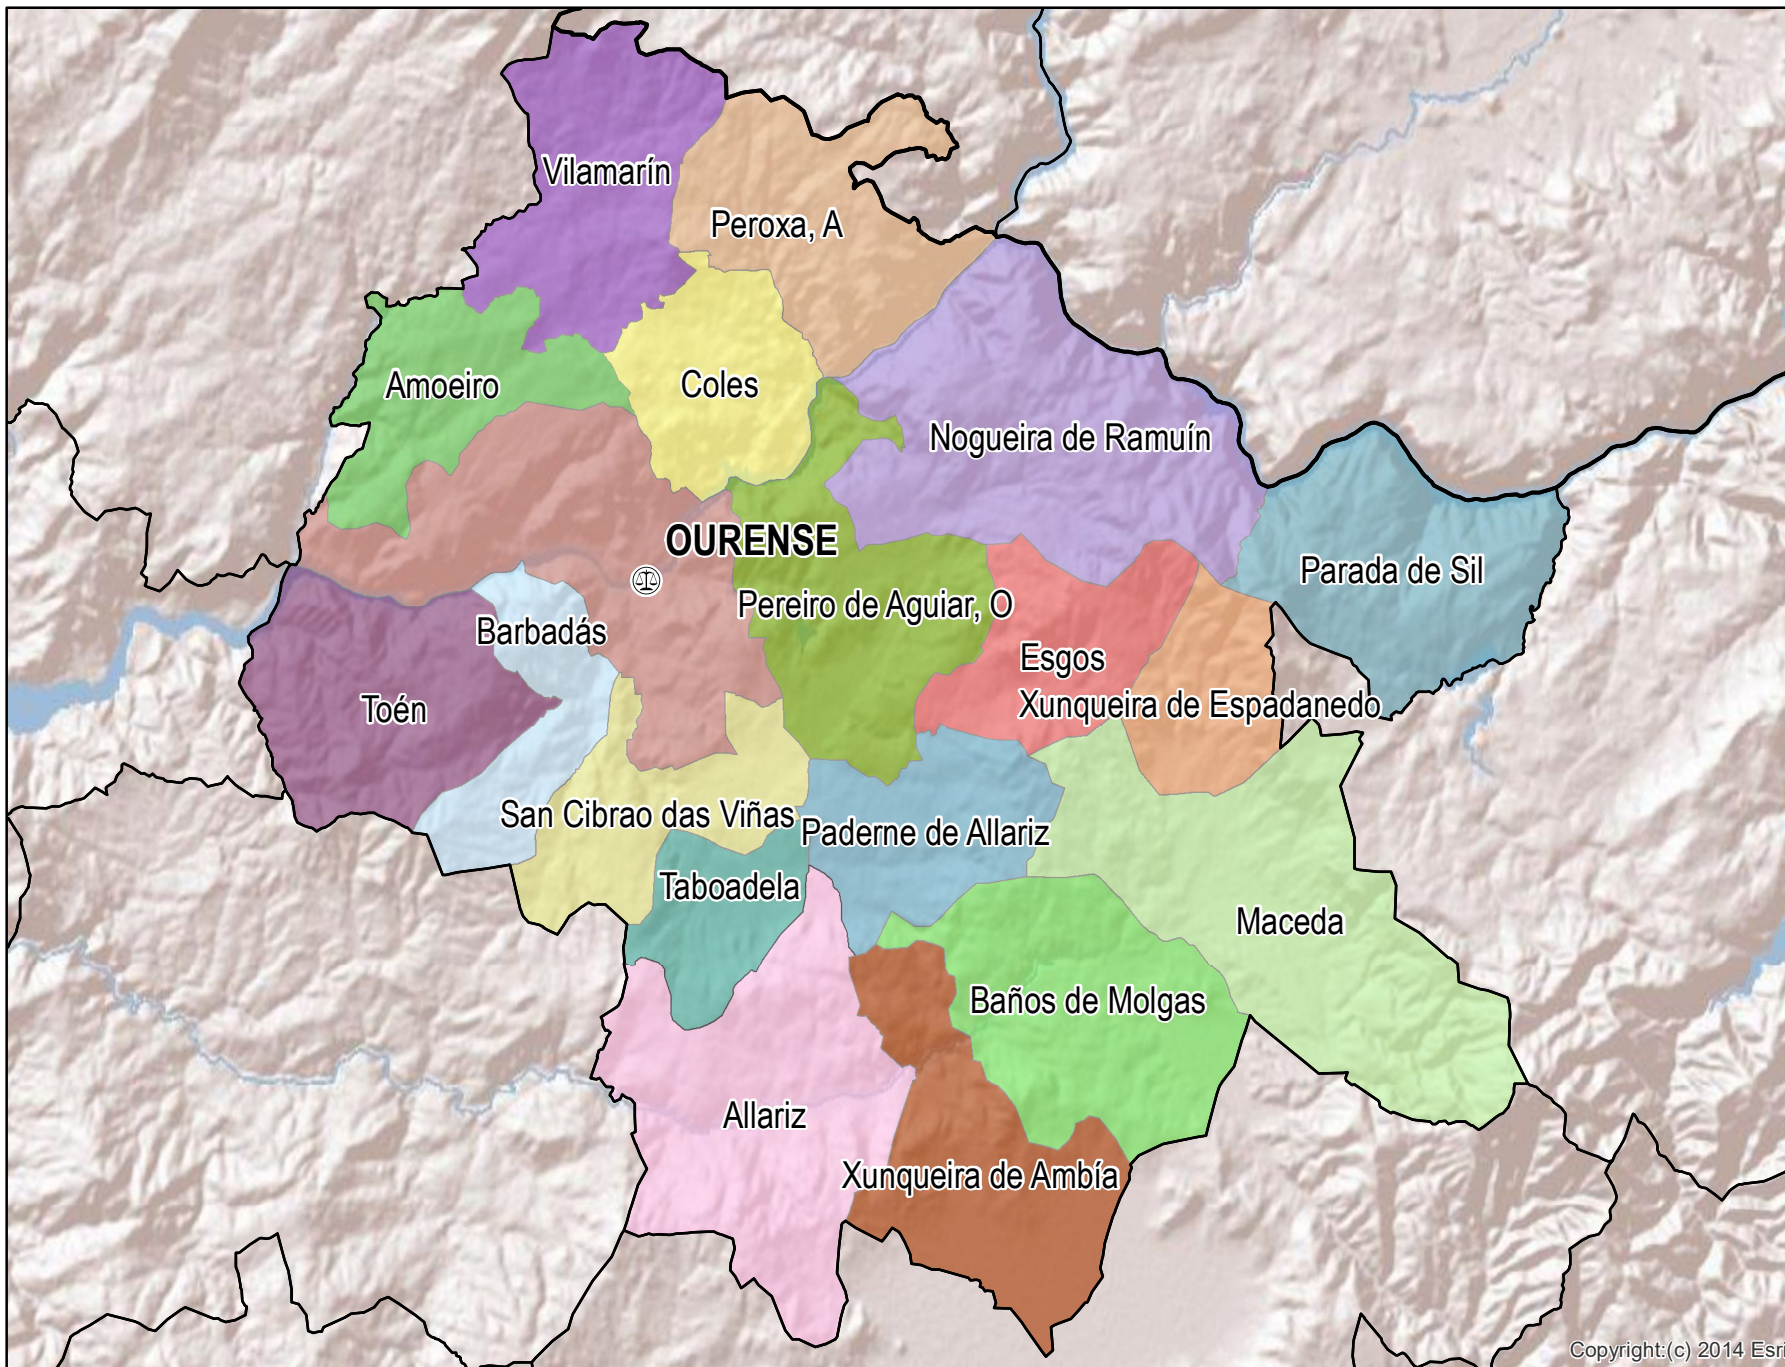

Ourense

Mapa del Partido Judicial y municipios de su ámbito territorial

Cabecera Partido Judicial

Municipios:	19
Población:	157.914 hab.
Superficie:	1.067,8 Km ²
Unidades Judiciales:	27