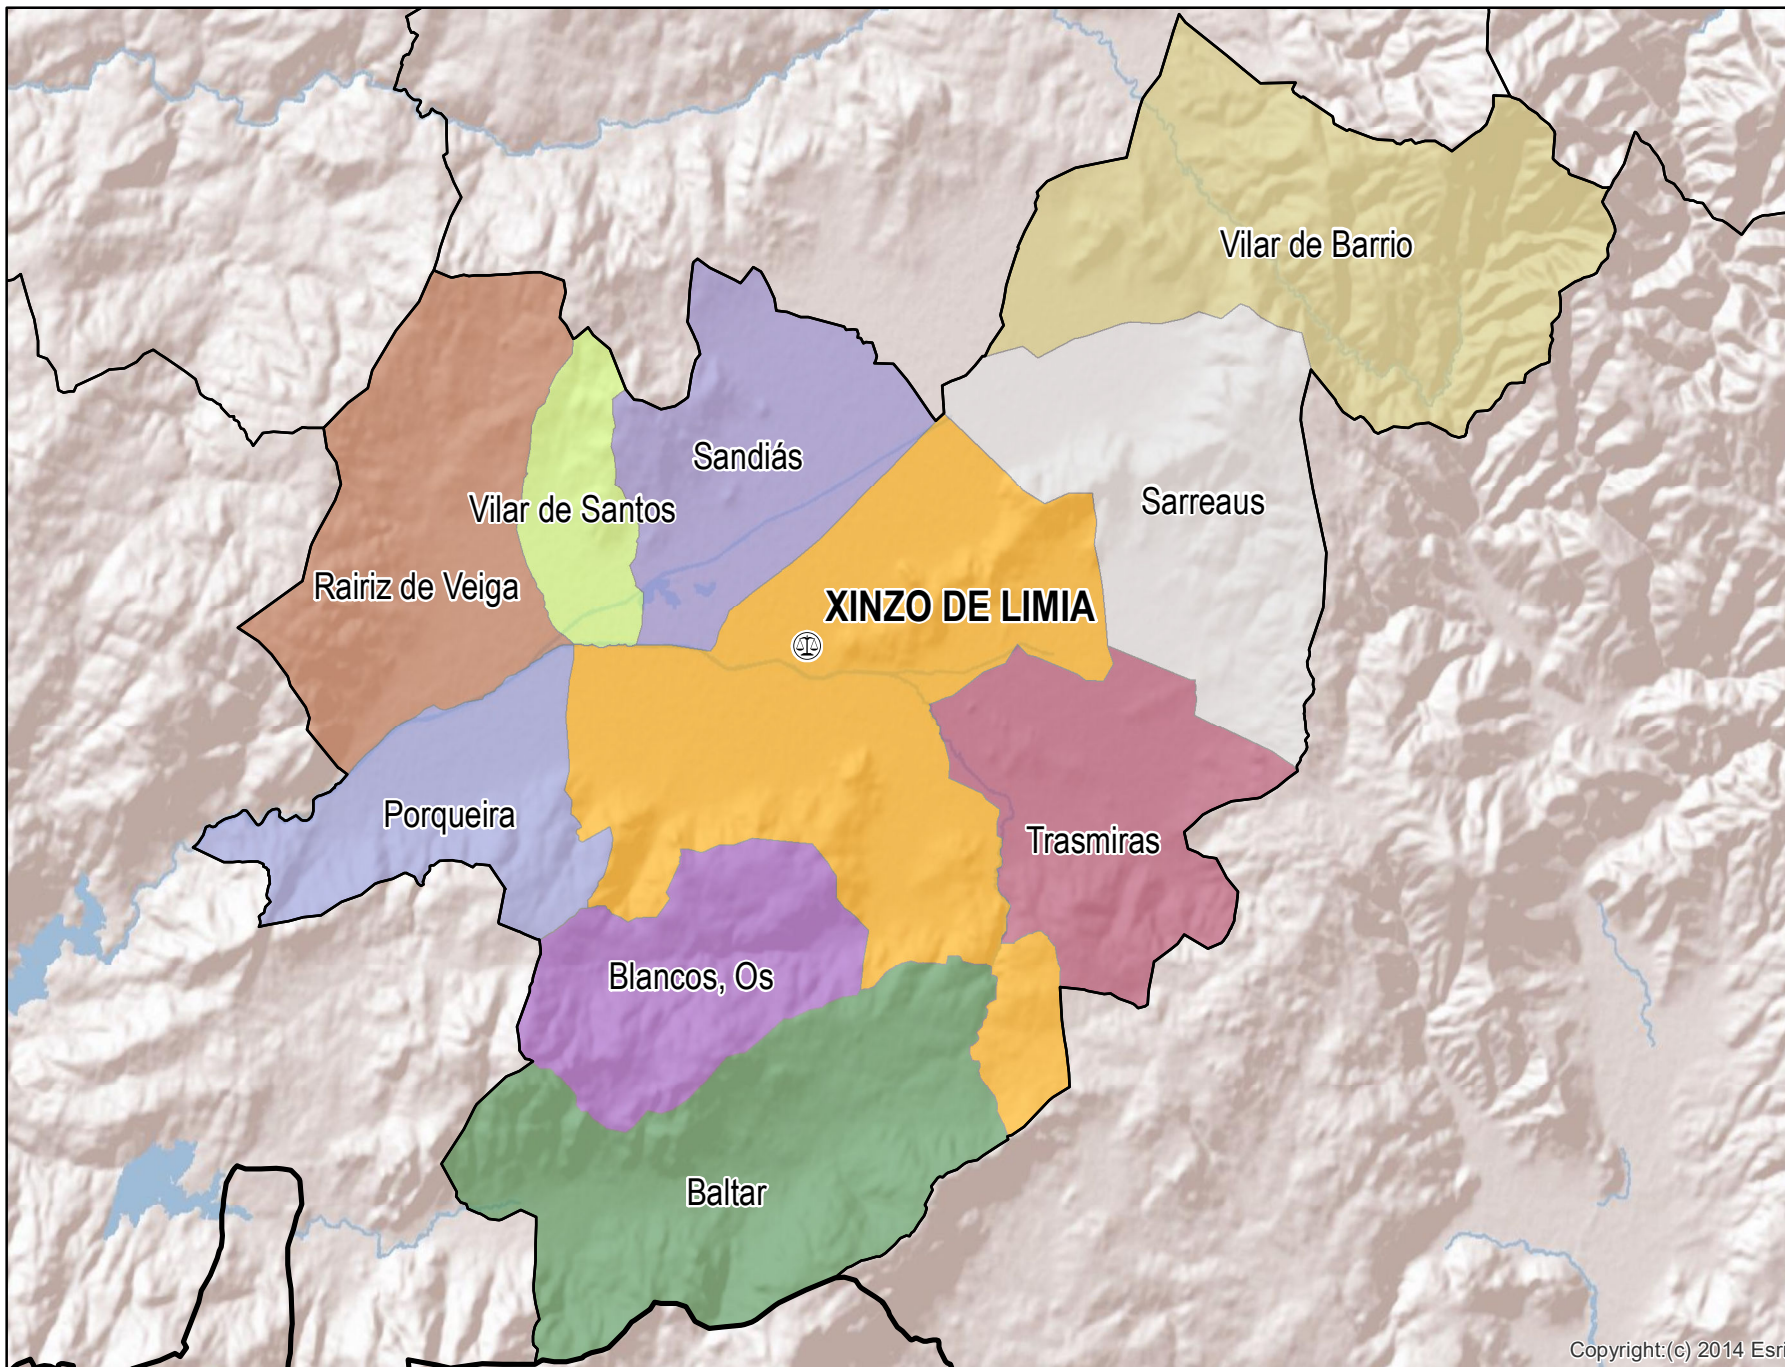

Xinzo de Limia

Mapa del Partido Judicial y municipios de su ámbito territorial

 **Cabecera Partido Judicial**

Municipios:	10
Población:	18.840 hab.
Superficie:	704 Km ²
Unidades Judiciales:	1