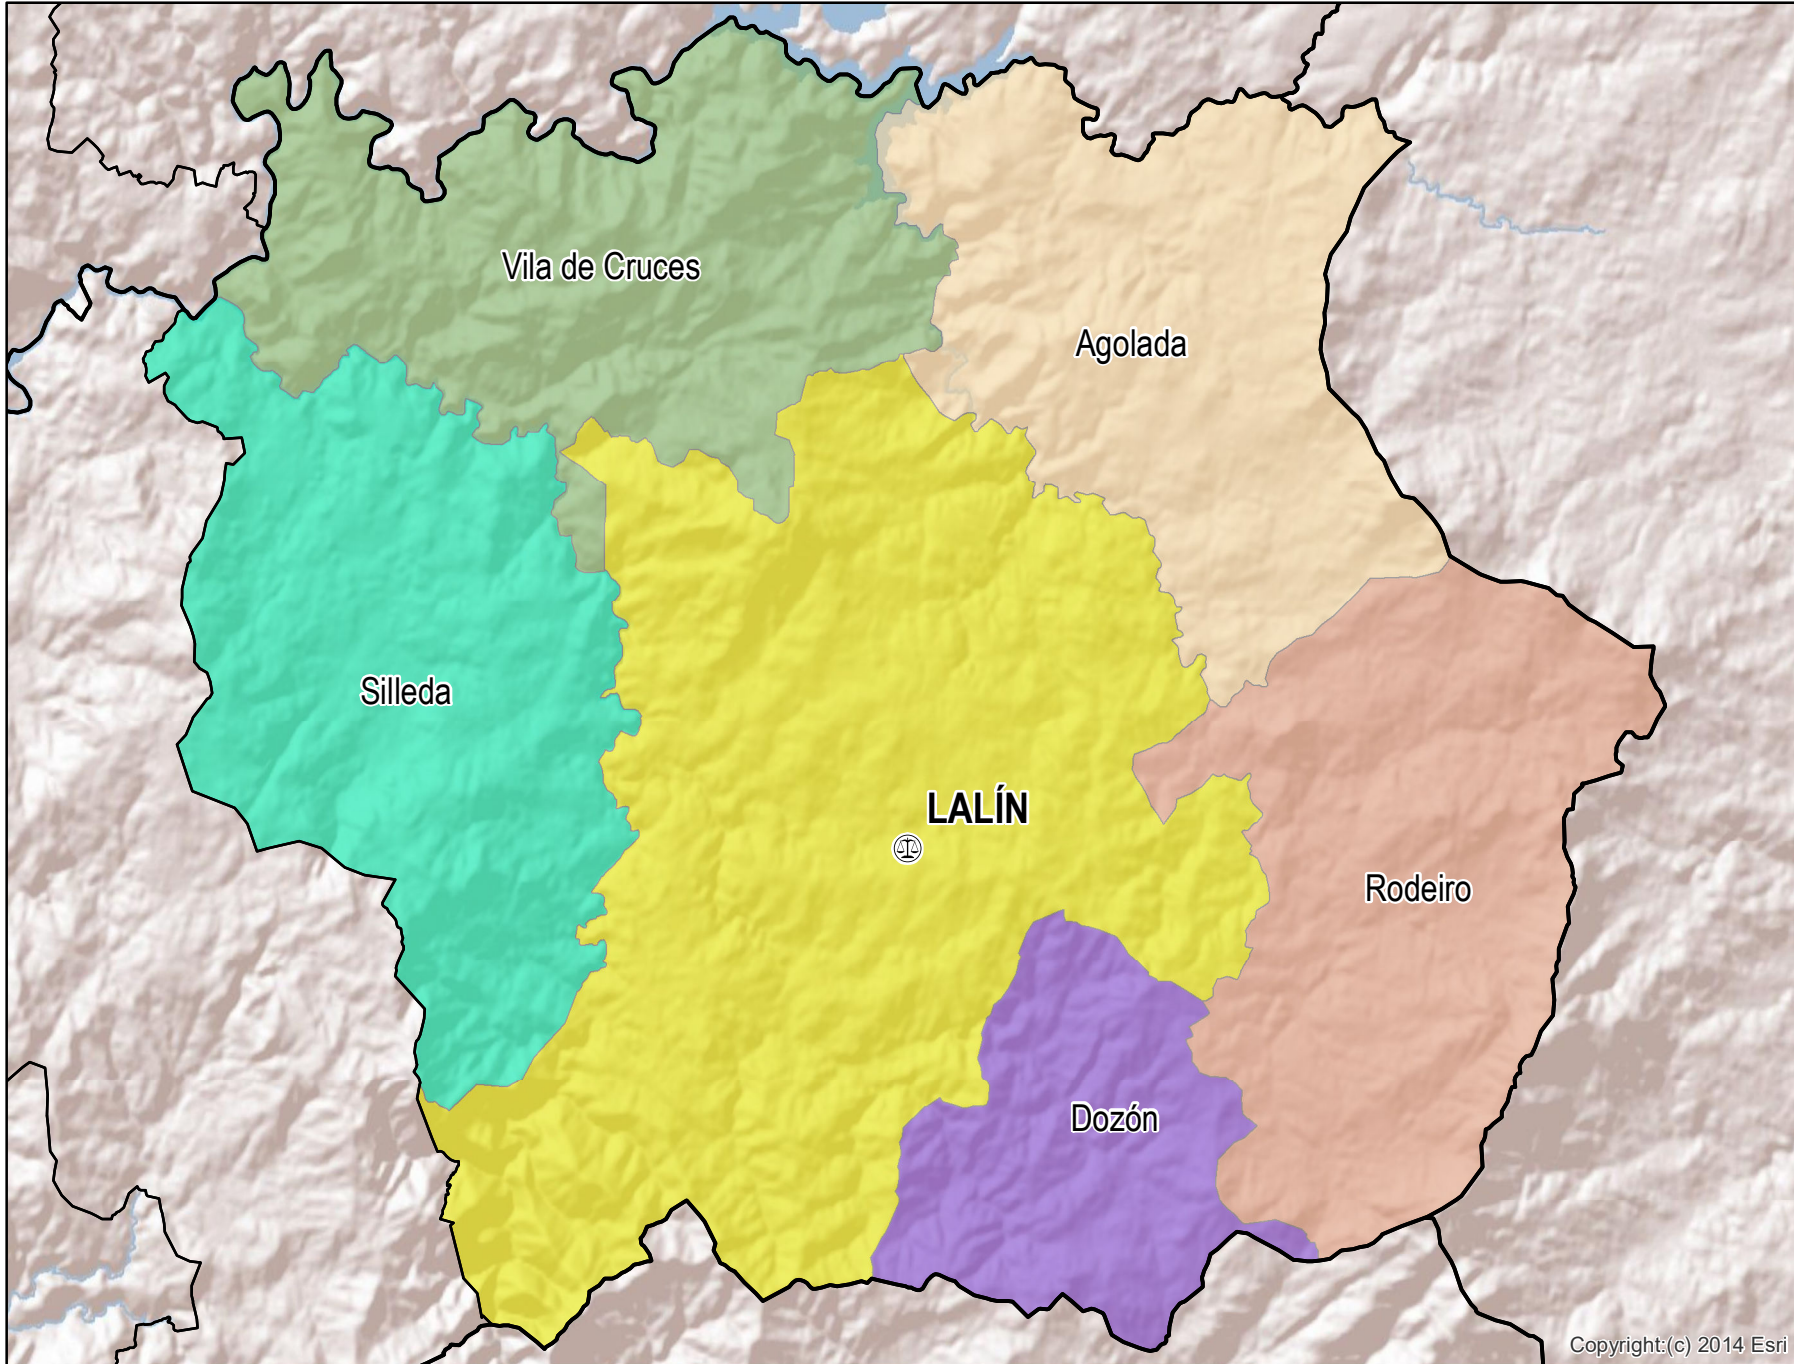

# Lalín

Mapa del Partido Judicial y municipios de su ámbito territorial

 **Cabecera Partido Judicial**

Municipios:	6
Población:	39.721 hab.
Superficie:	1.026,8 Km <sup>2</sup>
Unidades Judiciales:	2