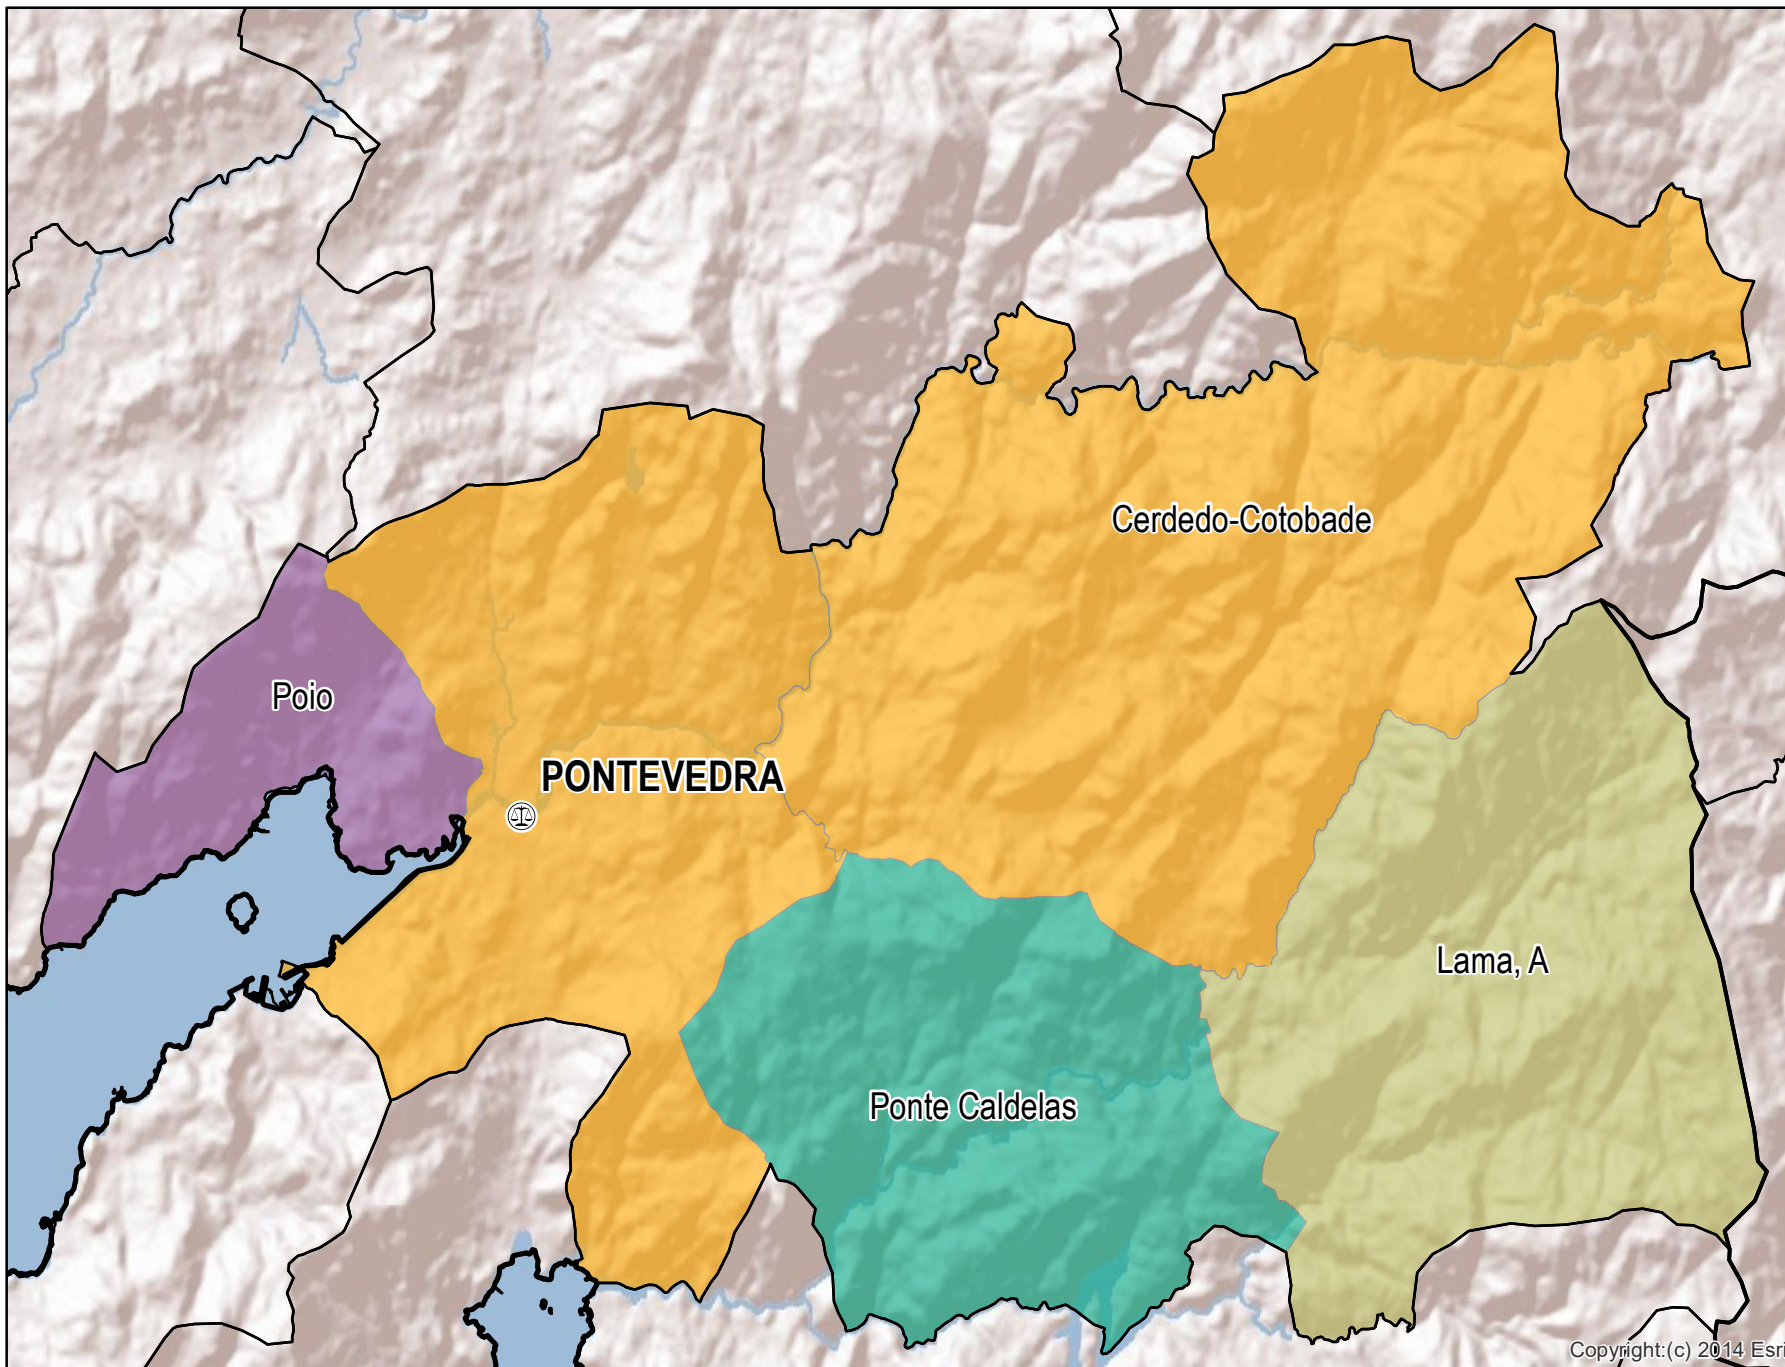

# Pontevedra

Mapa del Partido Judicial y municipios de su ámbito territorial

 Cabecera Partido Judicial

Municipios:	5
Población:	113.875 hab.
Superficie:	565,5 Km <sup>2</sup>
Unidades Judiciales:	36