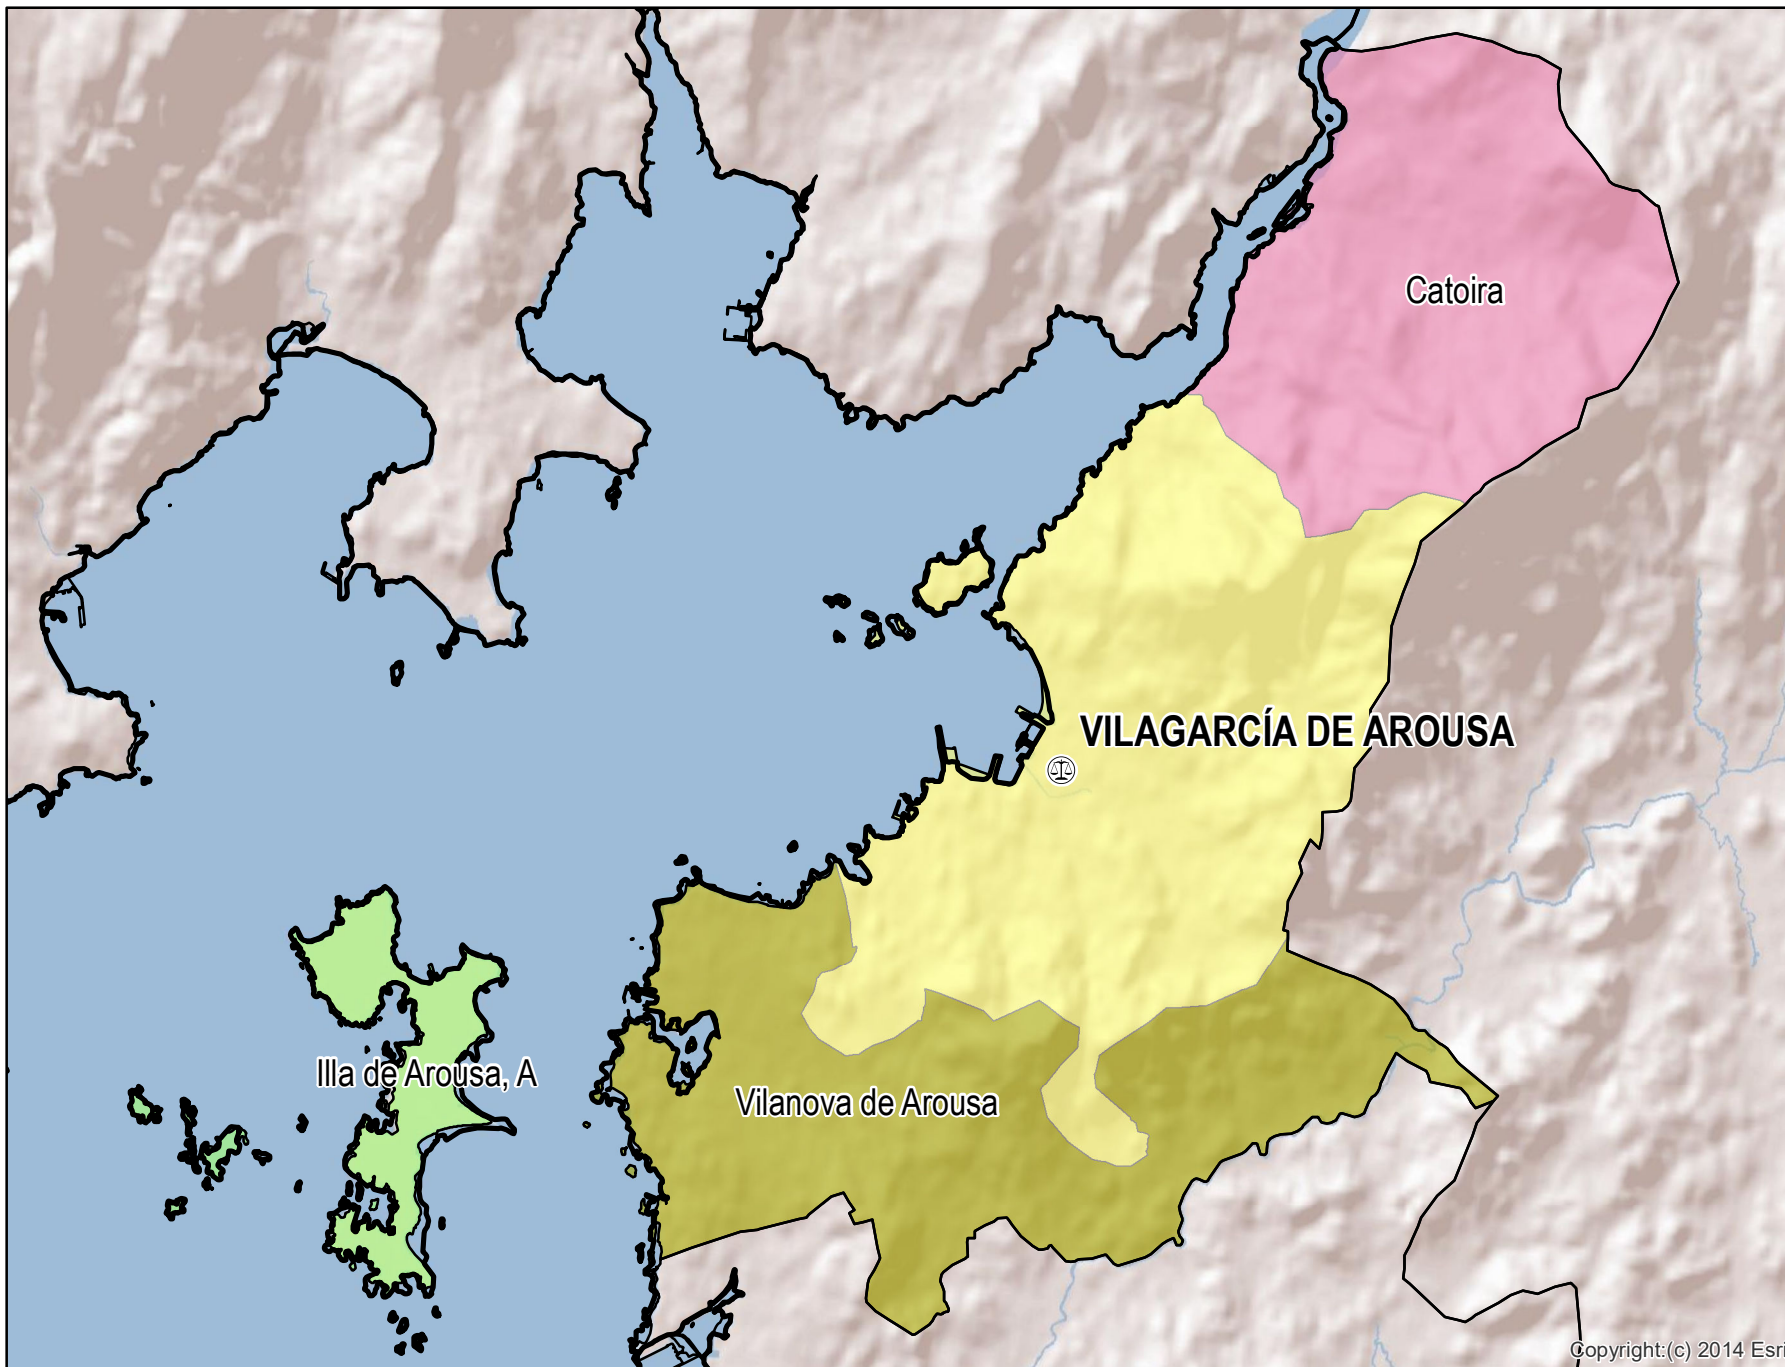

Vilagarcía de Arousa

Mapa del Partido Judicial y municipios de su ámbito territorial

 **Cabecera Partido Judicial**

Municipios:	4
Población:	56.090 hab.
Superficie:	114,2 Km ²
Unidades Judiciales:	3