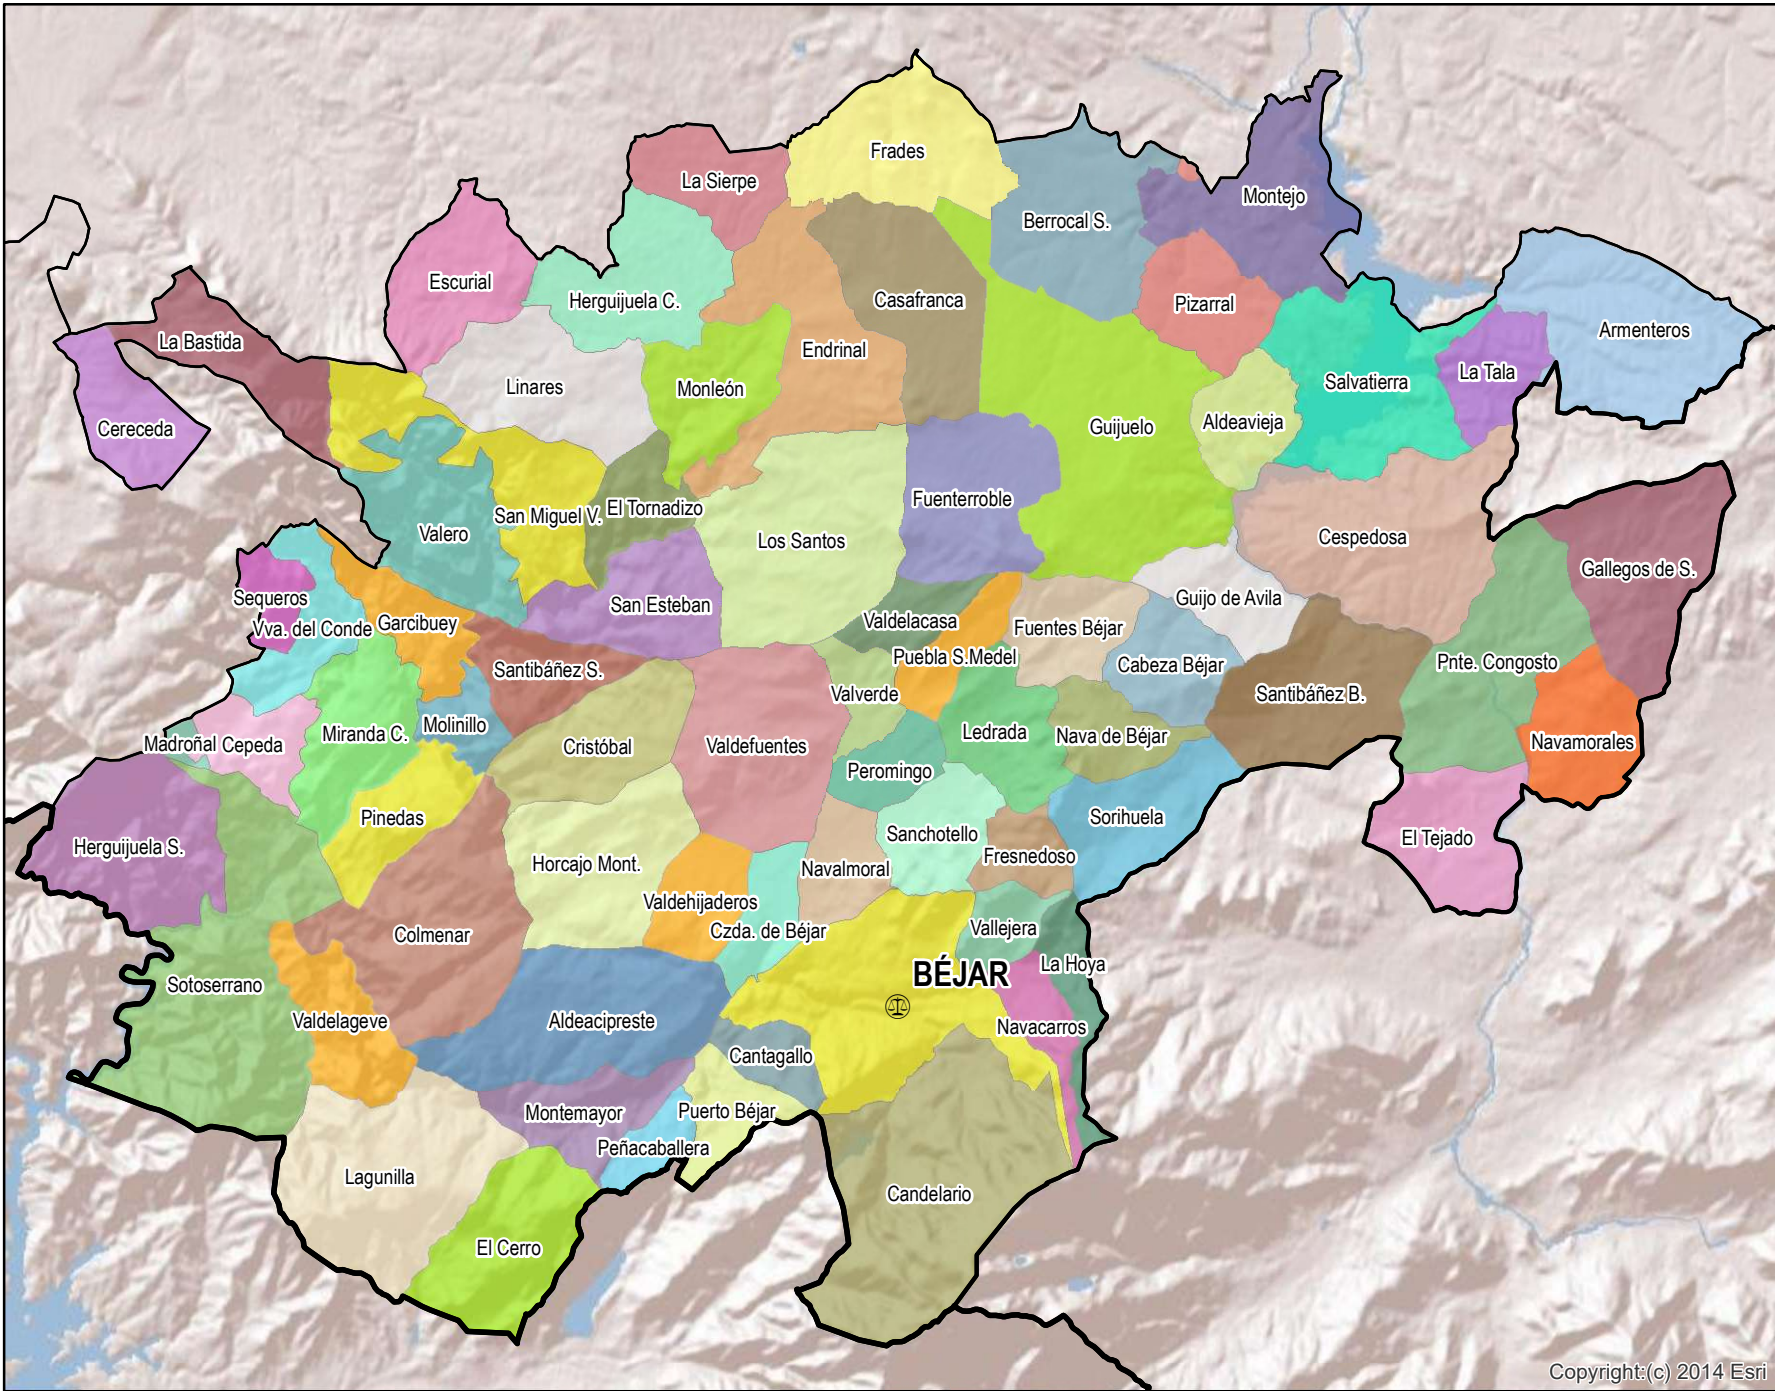

Béjar

Mapa de Partido Judicial y municipios de su ámbito territorial

 Cabecera Partido Judicial

Municipios:	73
Población:	32.084 hab.
Superficie:	1.598,4 Km ²
Unidades Judiciales:	2

13/09/2023
 1:265.000
 Proyección UTM, Zona 30N
 Datum ETRS89