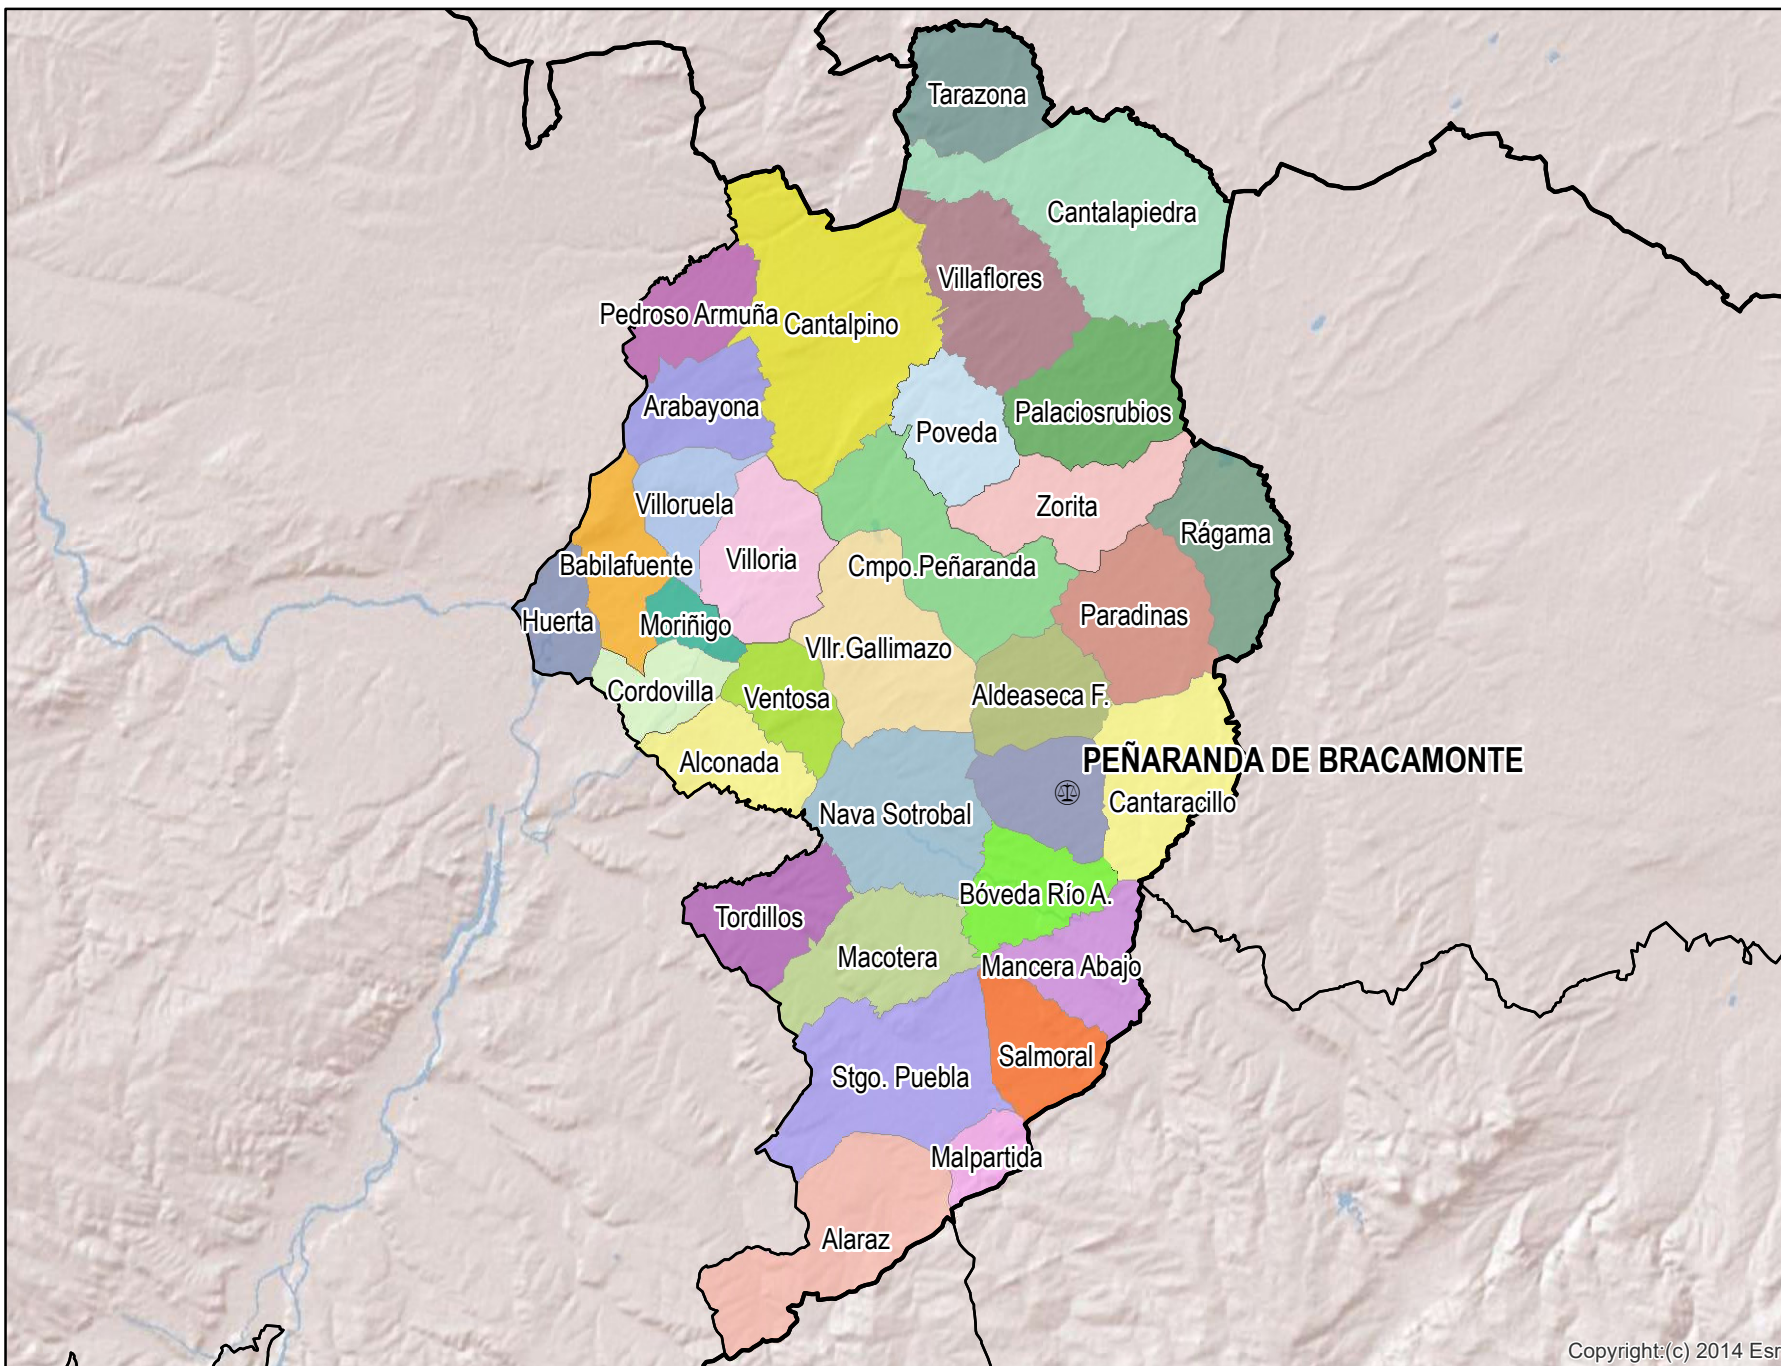

Peñaranda de Bracamonte

Mapa del Partido Judicial y municipios de su ámbito territorial

Cabecera Partido Judicial

Municipios:	33
Población:	17.689 hab.
Superficie:	1.032,3 Km ²
Unidades Judiciales:	1