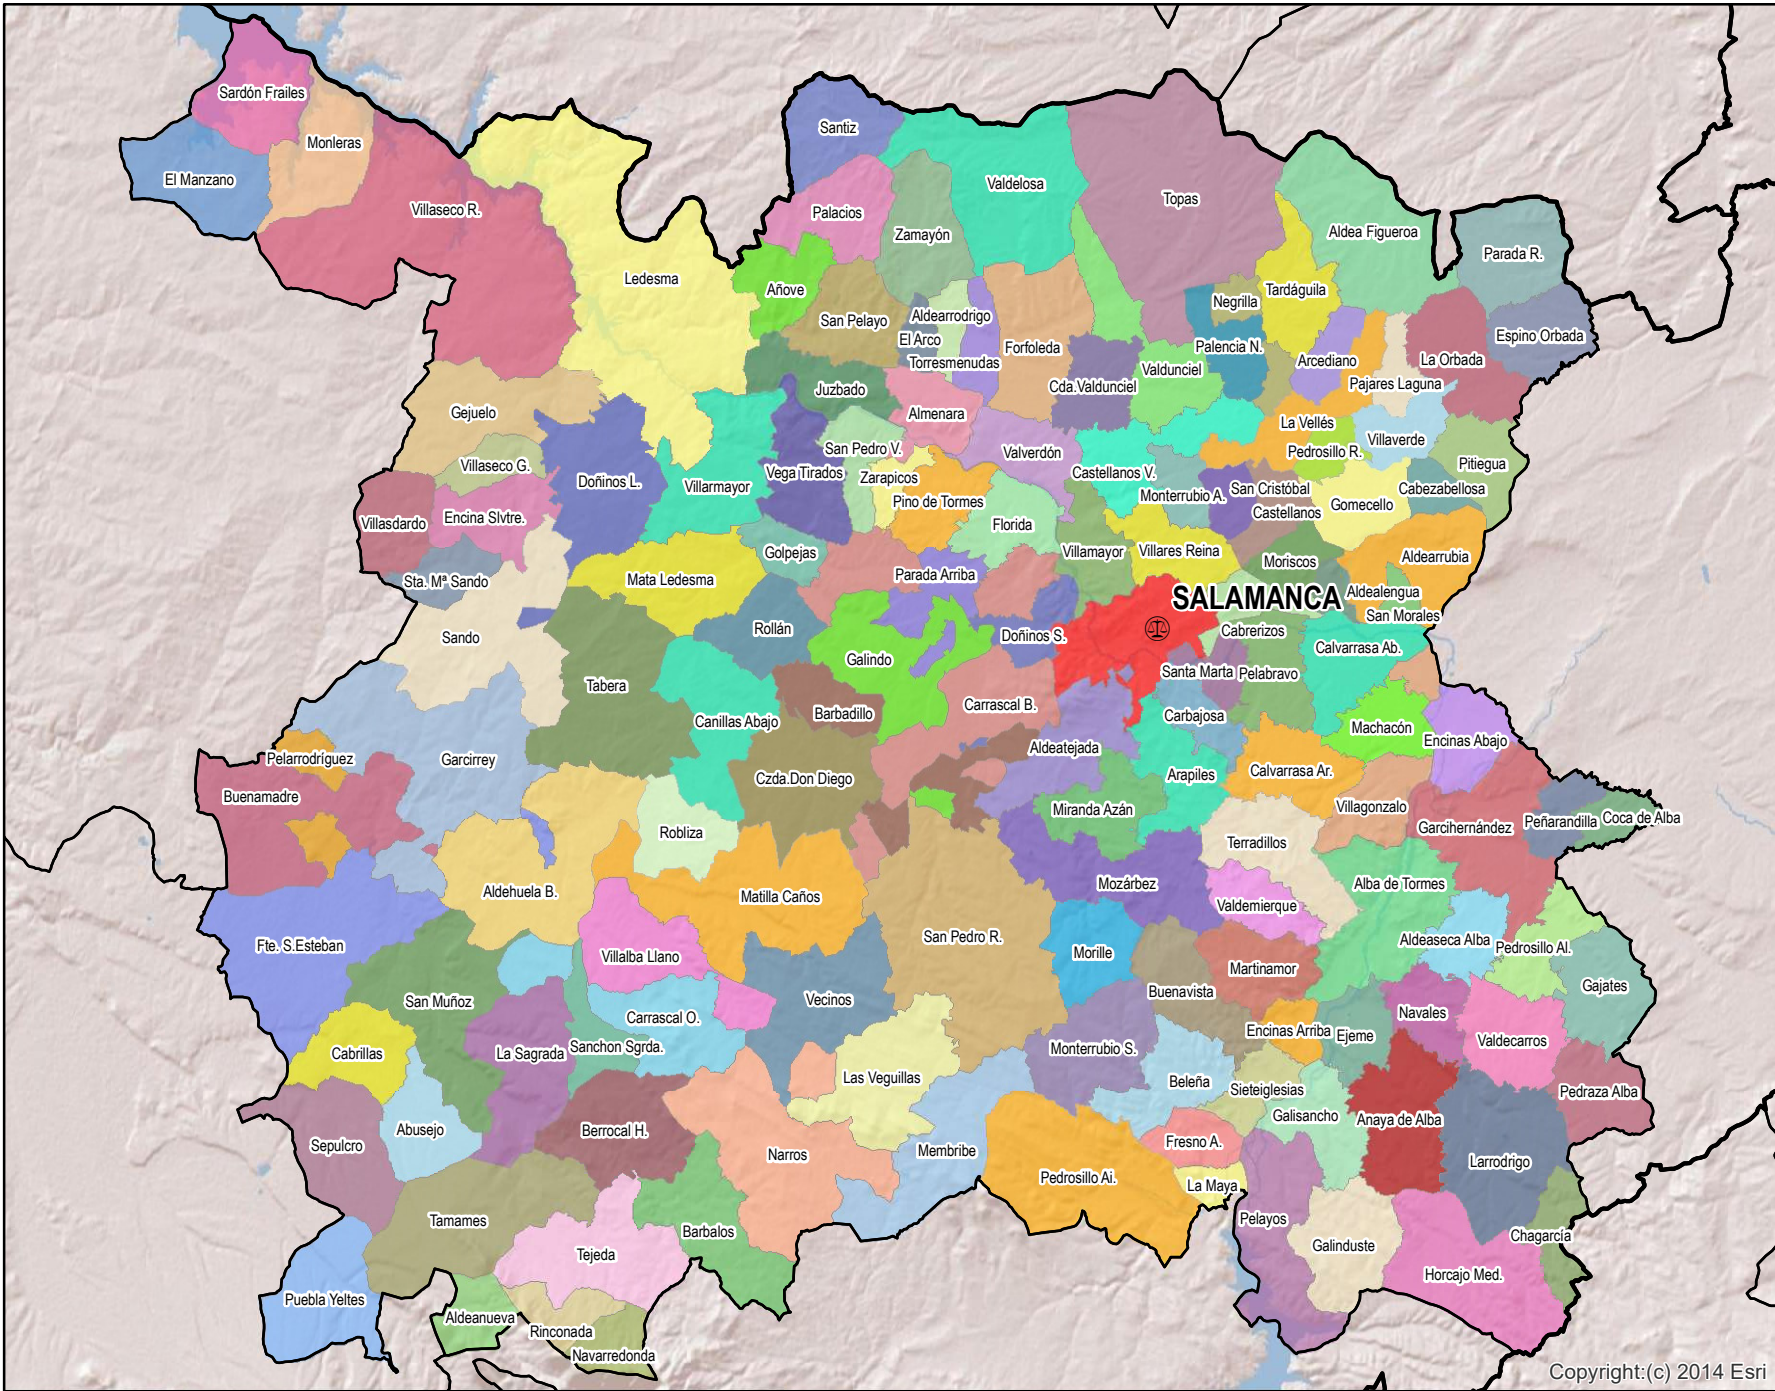

Salamanca

Mapa de Partido Judicial y municipios de su ámbito territorial

 Cabecera Partido Judicial

Municipios:	142
Población:	236.280 hab.
Superficie:	4.513,5 Km ²
Unidades Judiciales:	28

06/09/2023
 1:420.000
 Proyección UTM, Zona 30N
 Datum ETRS89