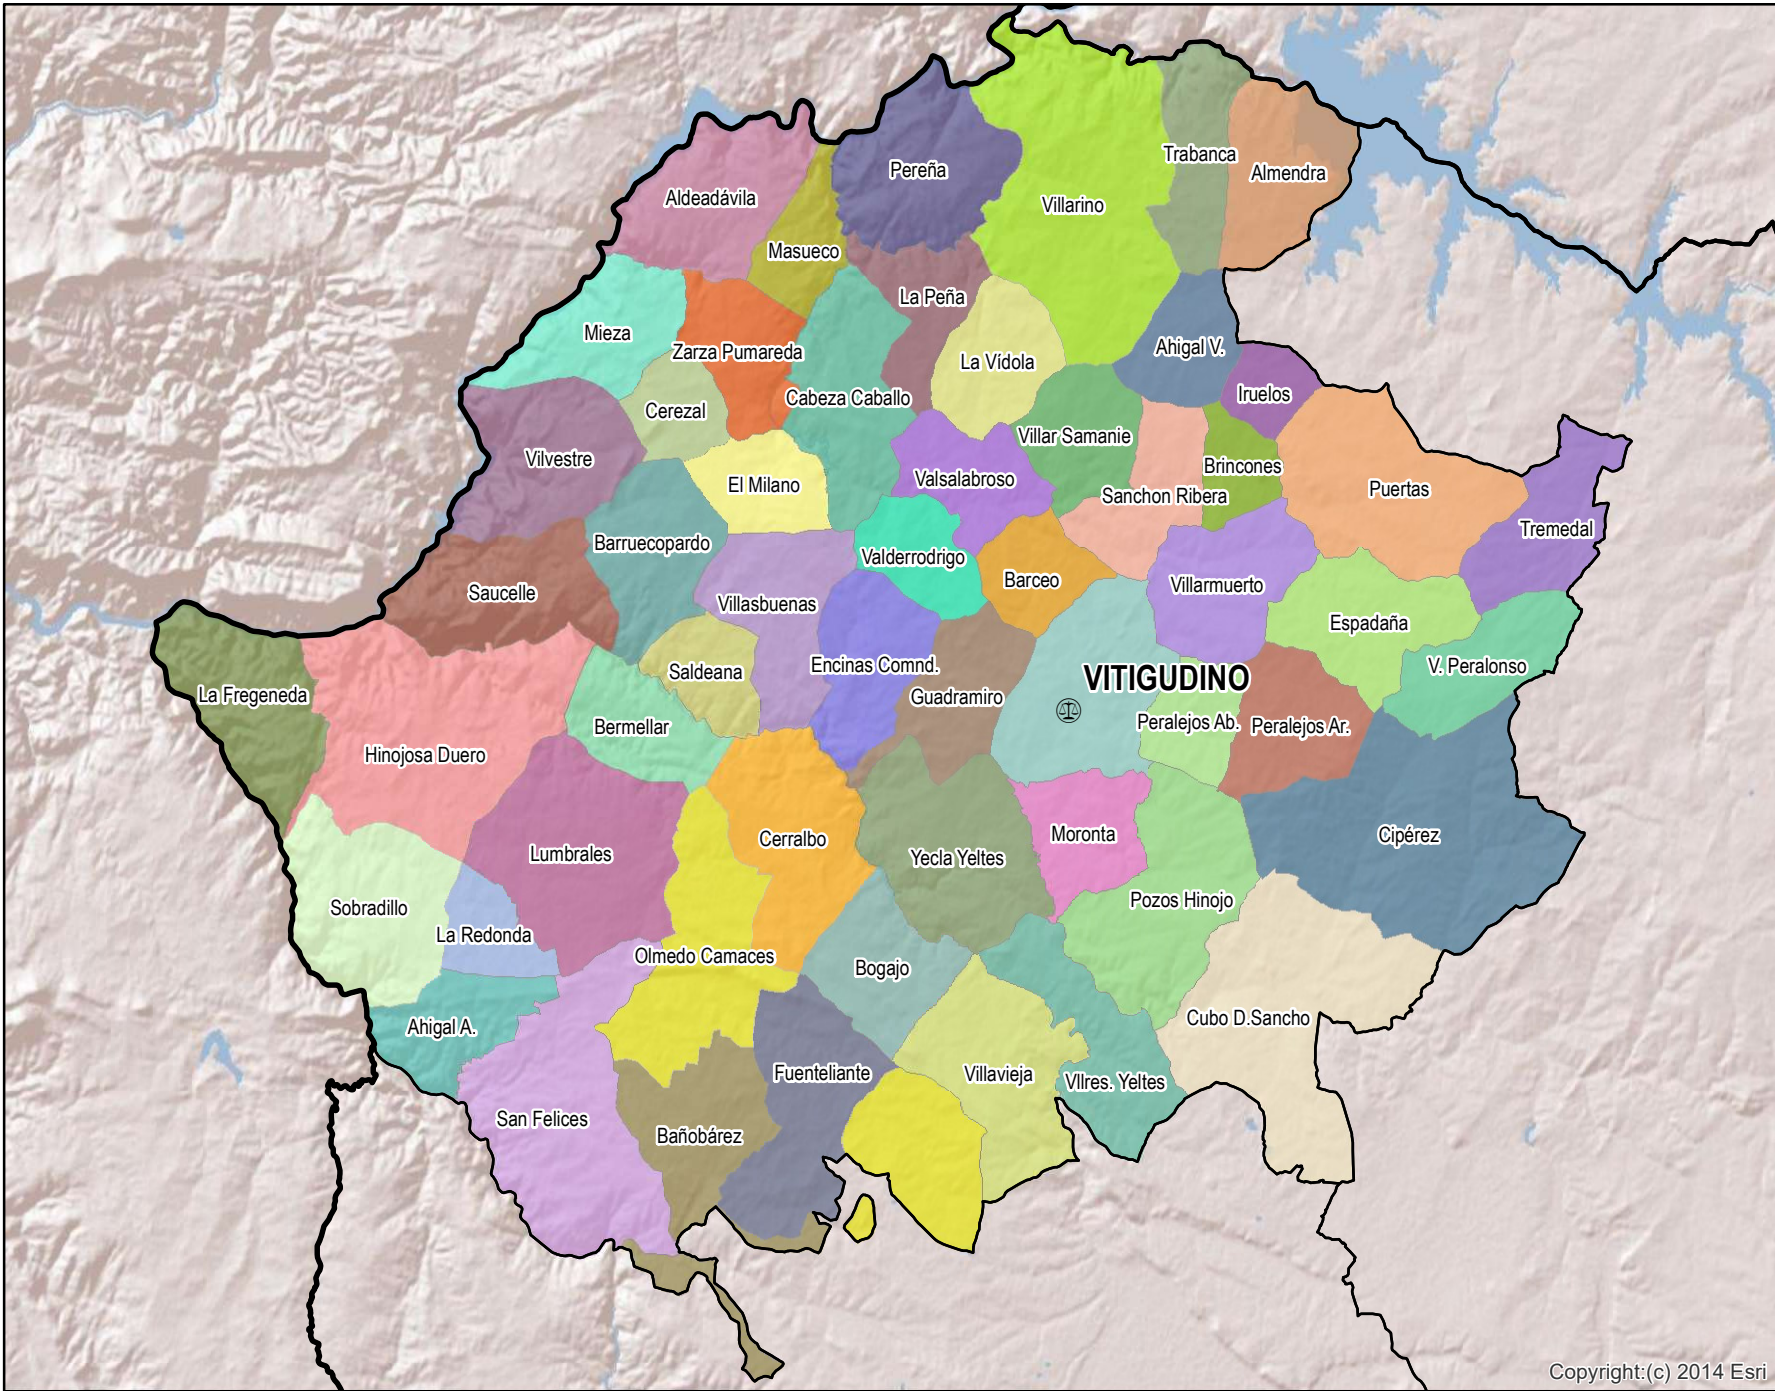

Vitigudino

Mapa de Partido Judicial y municipios de su ámbito territorial

 Cabecera Partido Judicial

Municipios:	56
Población:	14.804 hab.
Superficie:	2.359,1 Km ²
Unidades Judiciales:	1