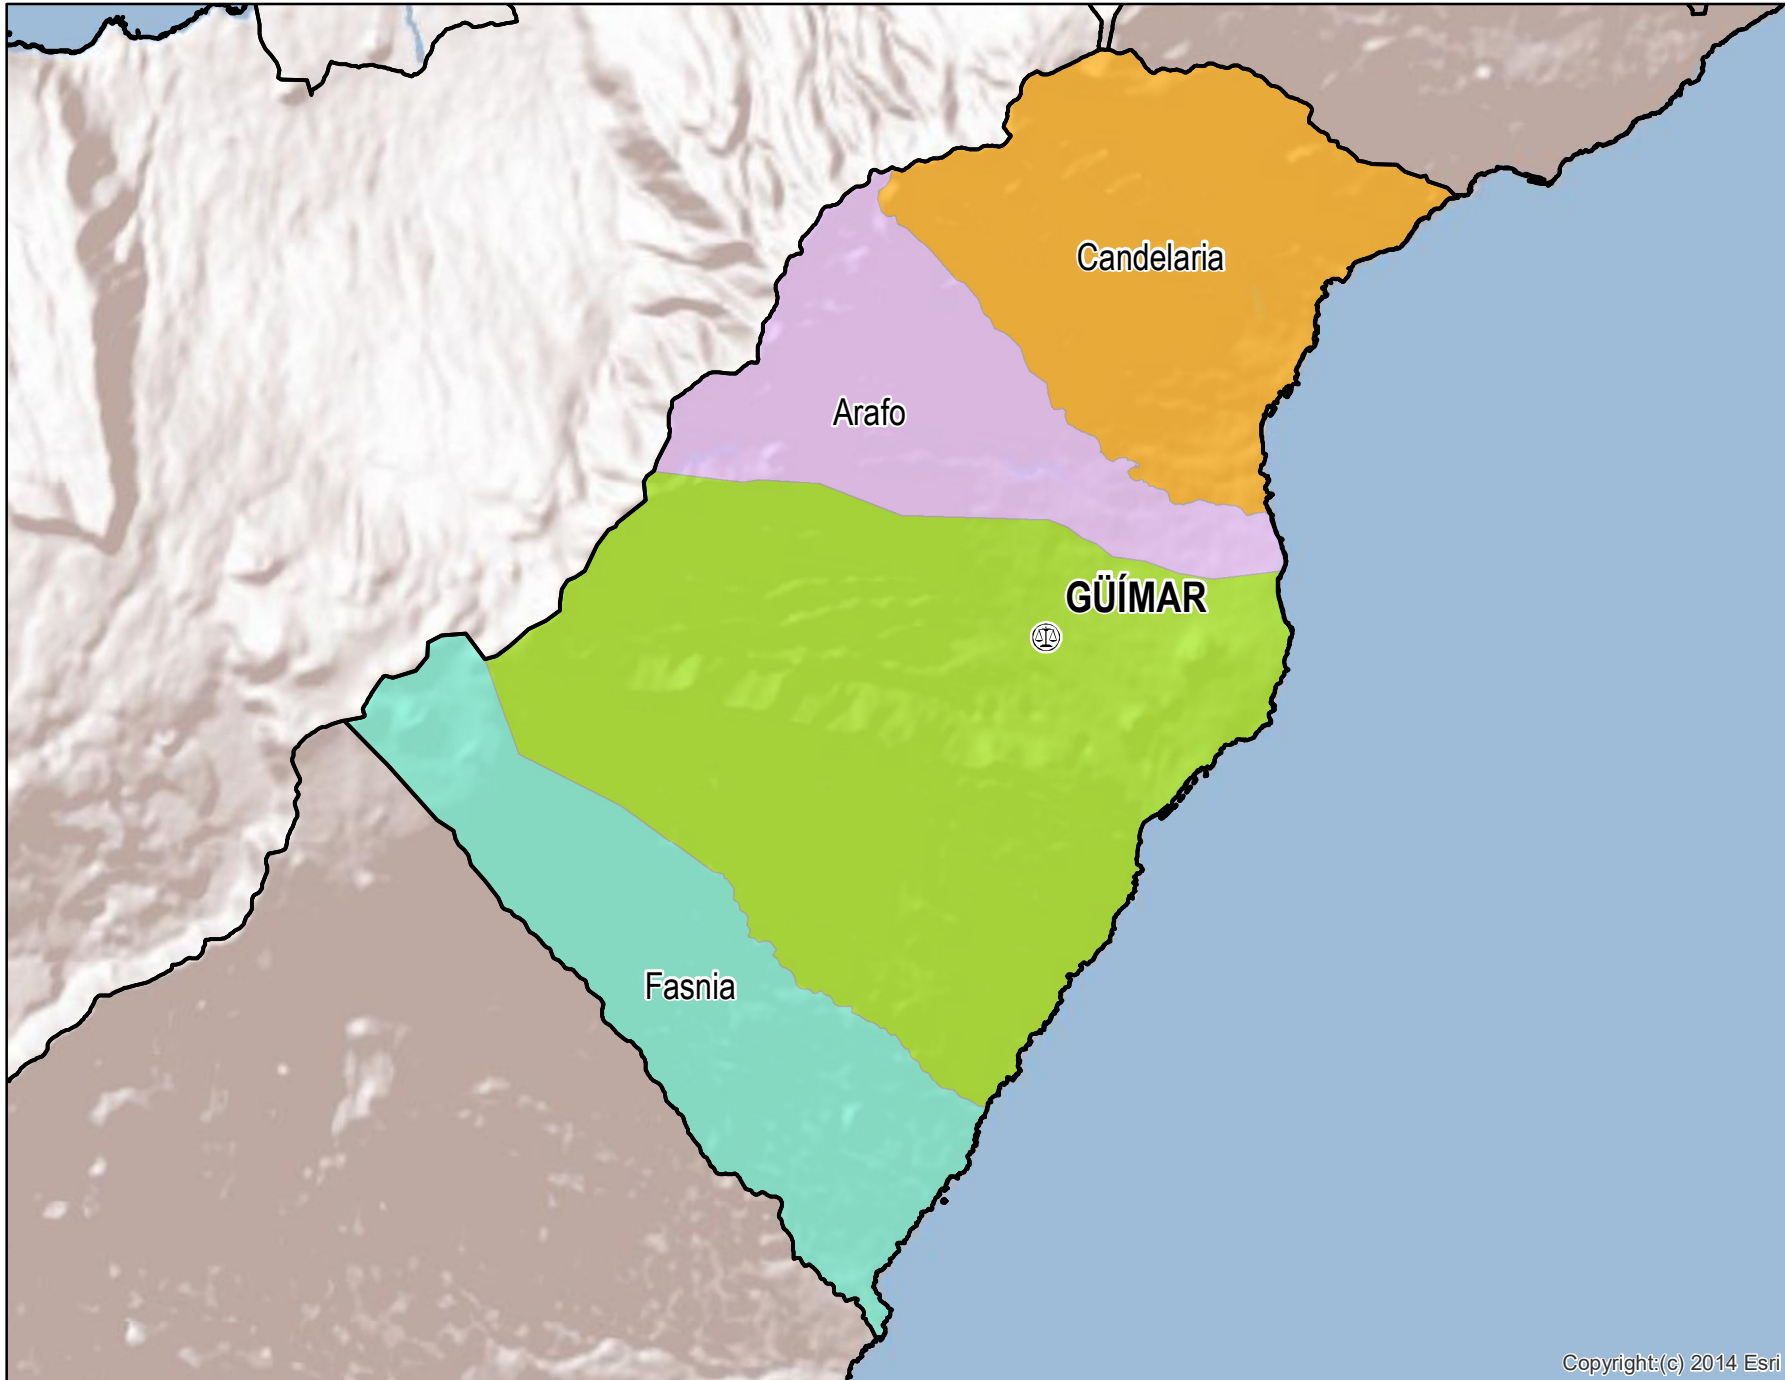

Güímar

Mapa de Partido Judicial y municipios de su ámbito territorial

 Cabecera Partido Judicial

Municipios:	4
Población:	58.181 hab.
Superficie:	231,5 Km ²
Unidades Judiciales:	3