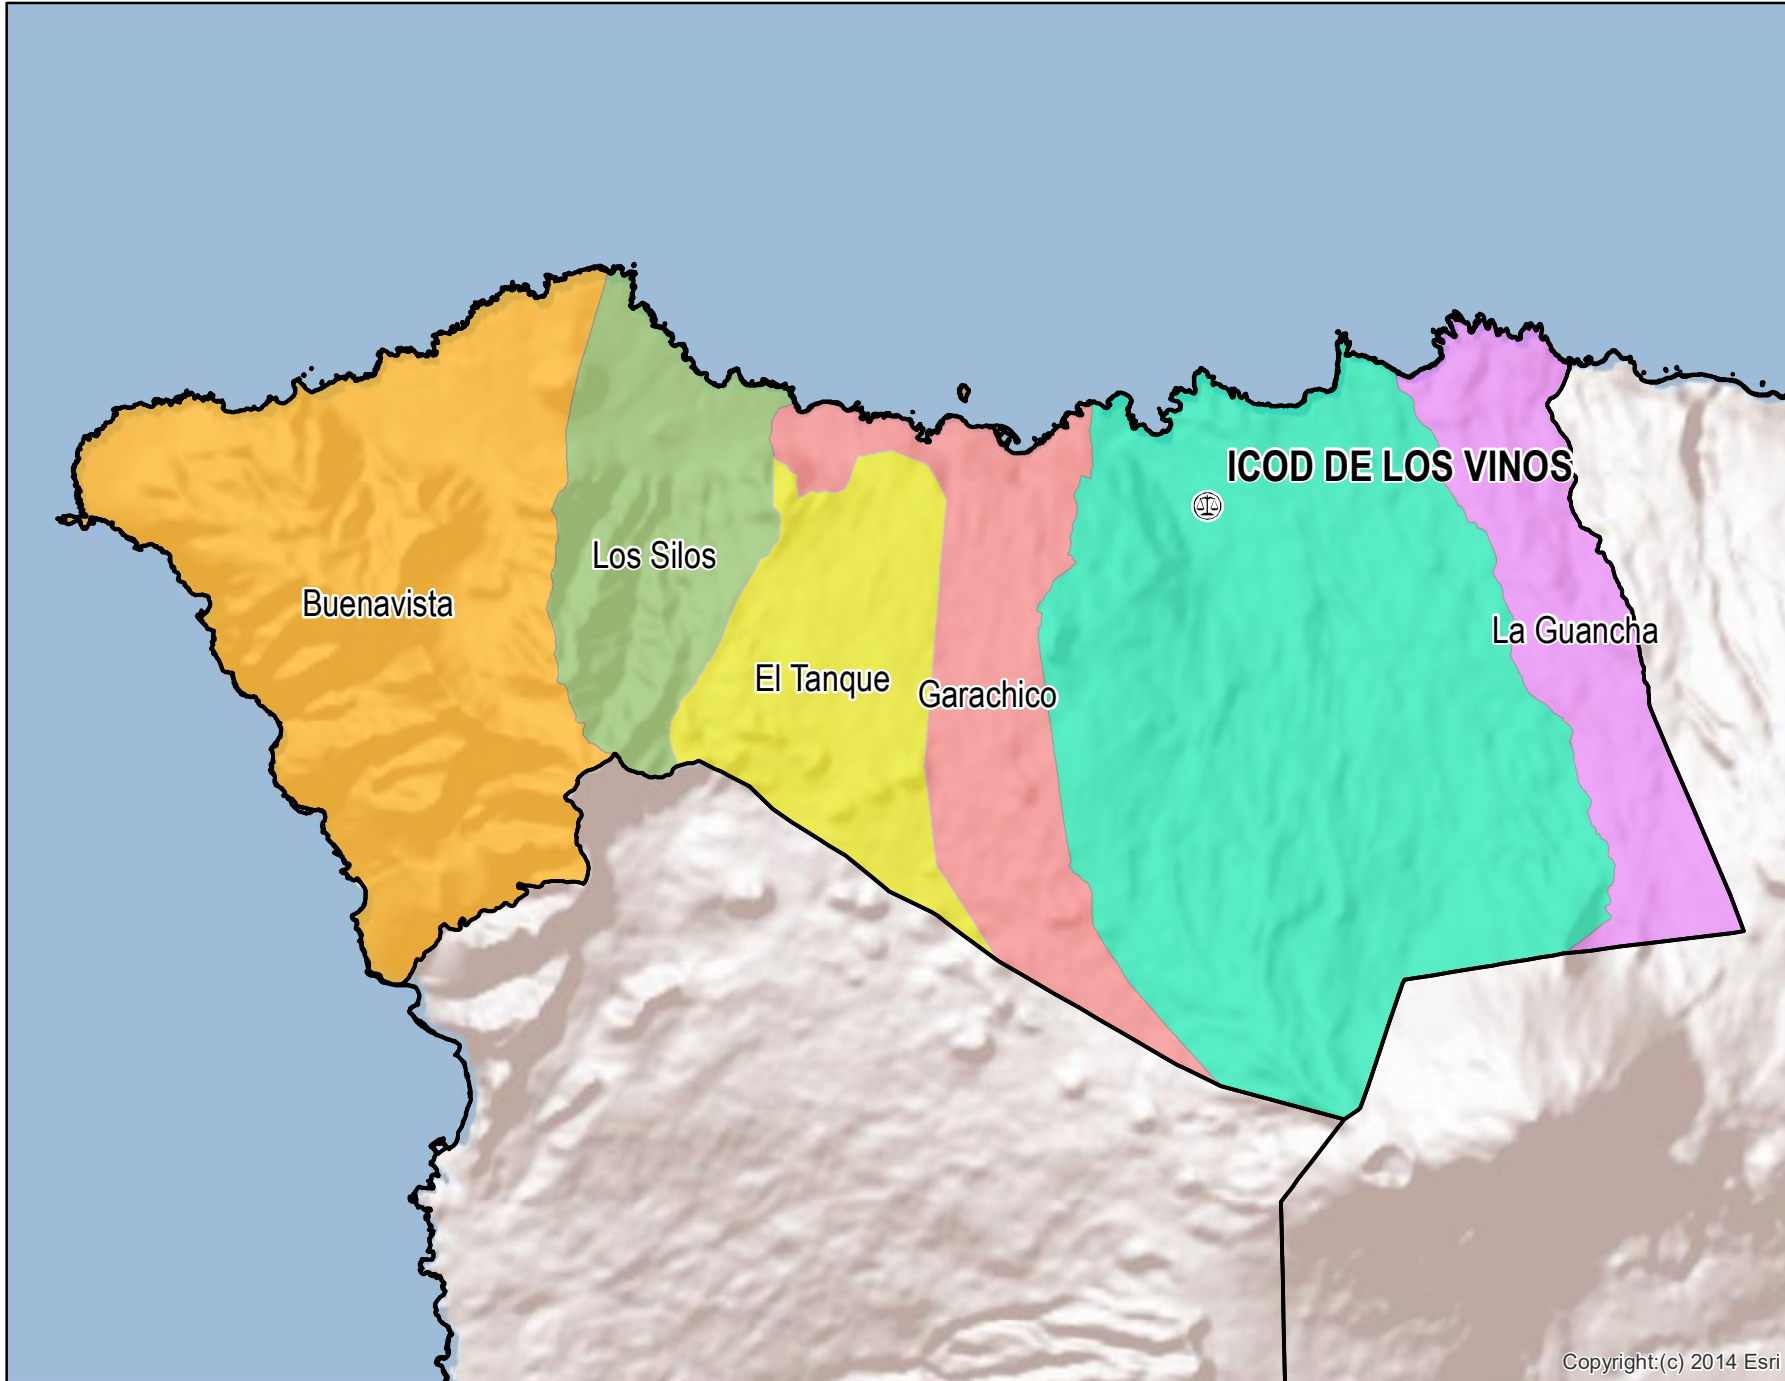

Icod de los Vinos

Mapa de Partido Judicial y municipios de su ámbito territorial

 Cabecera Partido Judicial

Municipios:	6
Población:	46.187 hab.
Superficie:	264,3 Km ²
Unidades Judiciales:	2