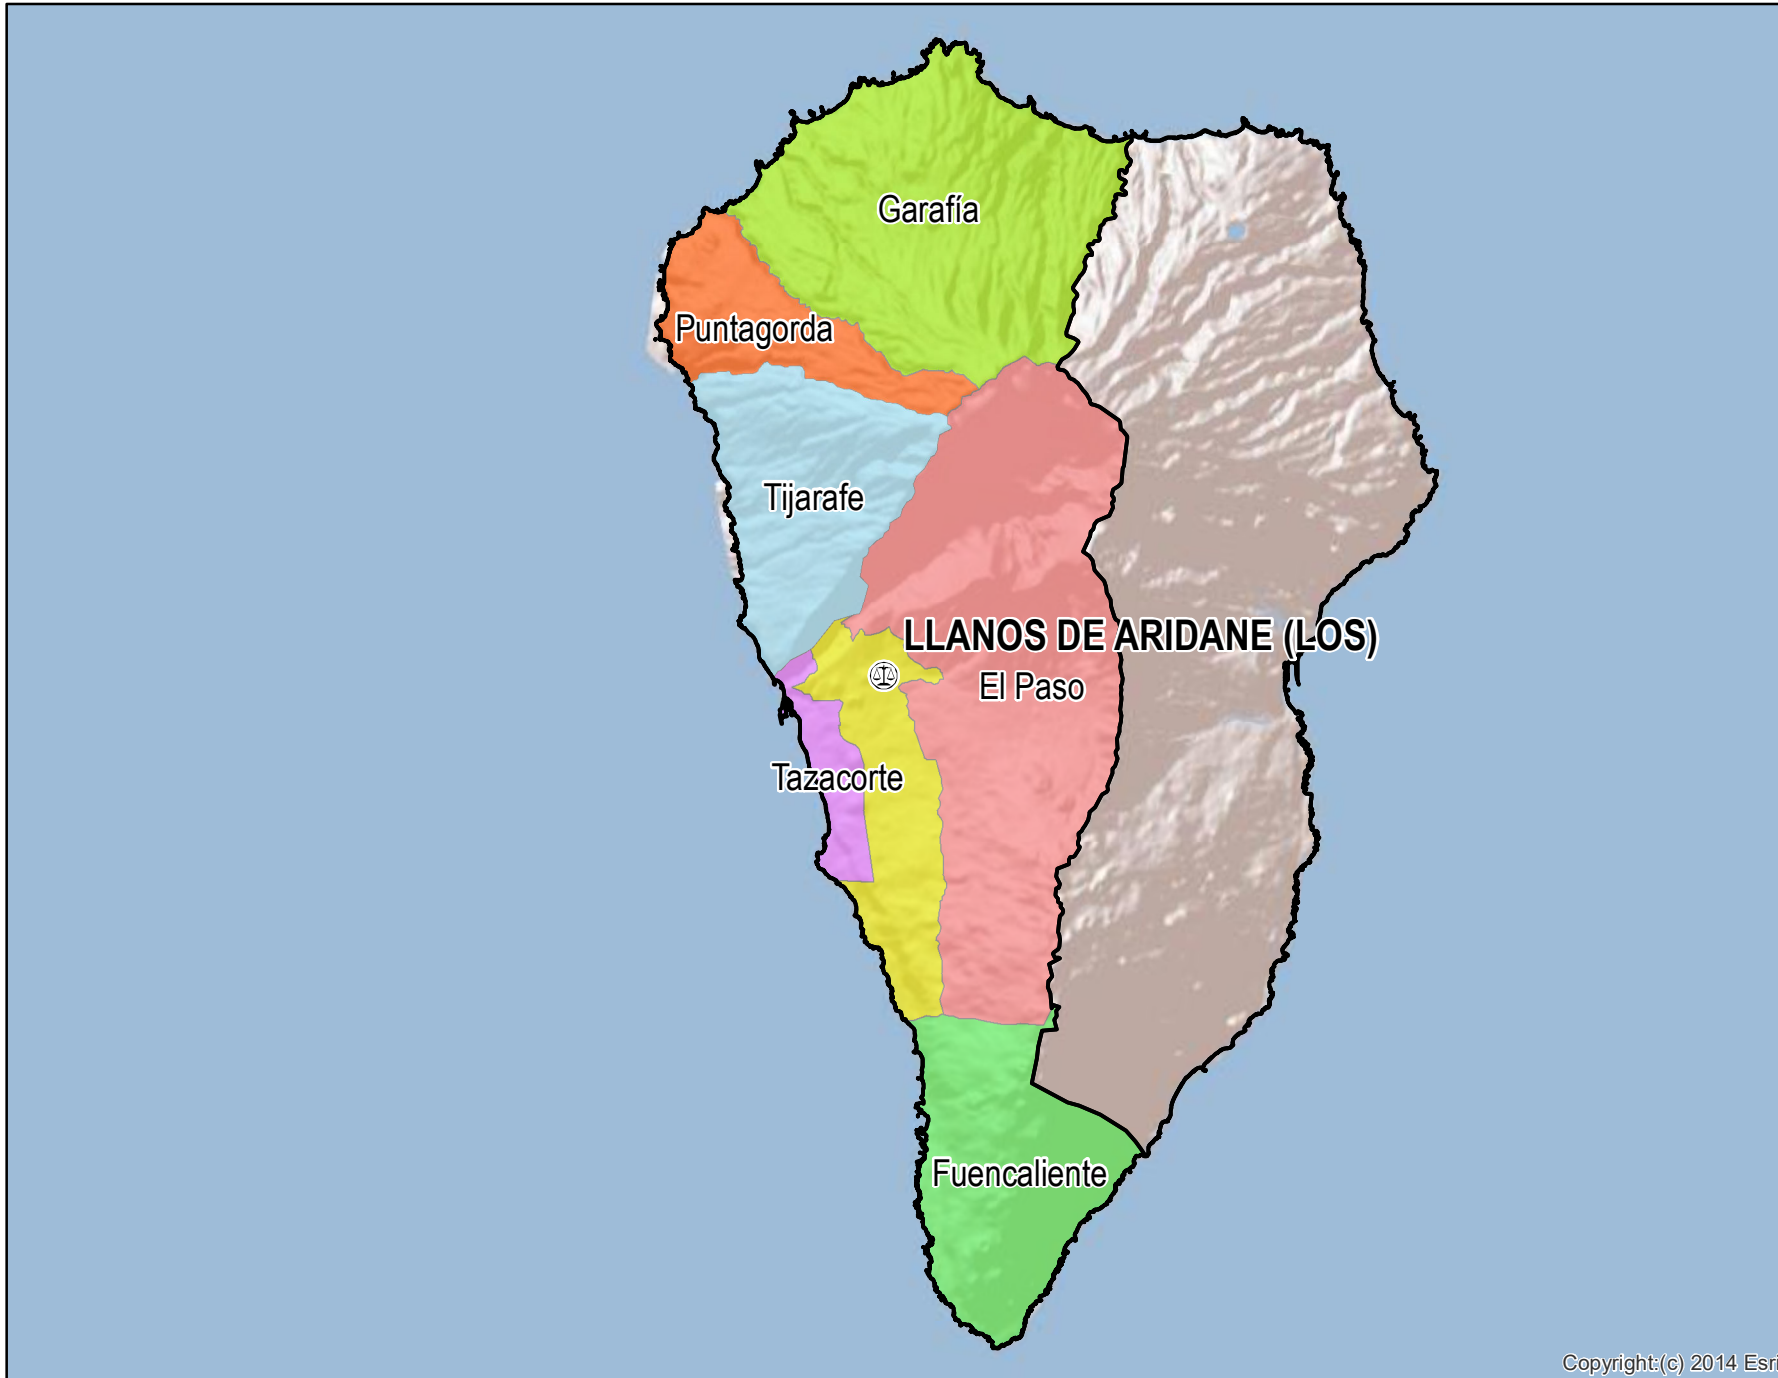

Llanos de Aridane (Los)

Mapa de Partido Judicial y municipios de su ámbito territorial

 Cabecera Partido Judicial

Municipios:	7
Población:	41.475 hab.
Superficie:	427,4 Km ²
Unidades Judiciales:	2

05/09/2023

1:270.000

Proyección UTM, Zona 30N
Datum ETRS89