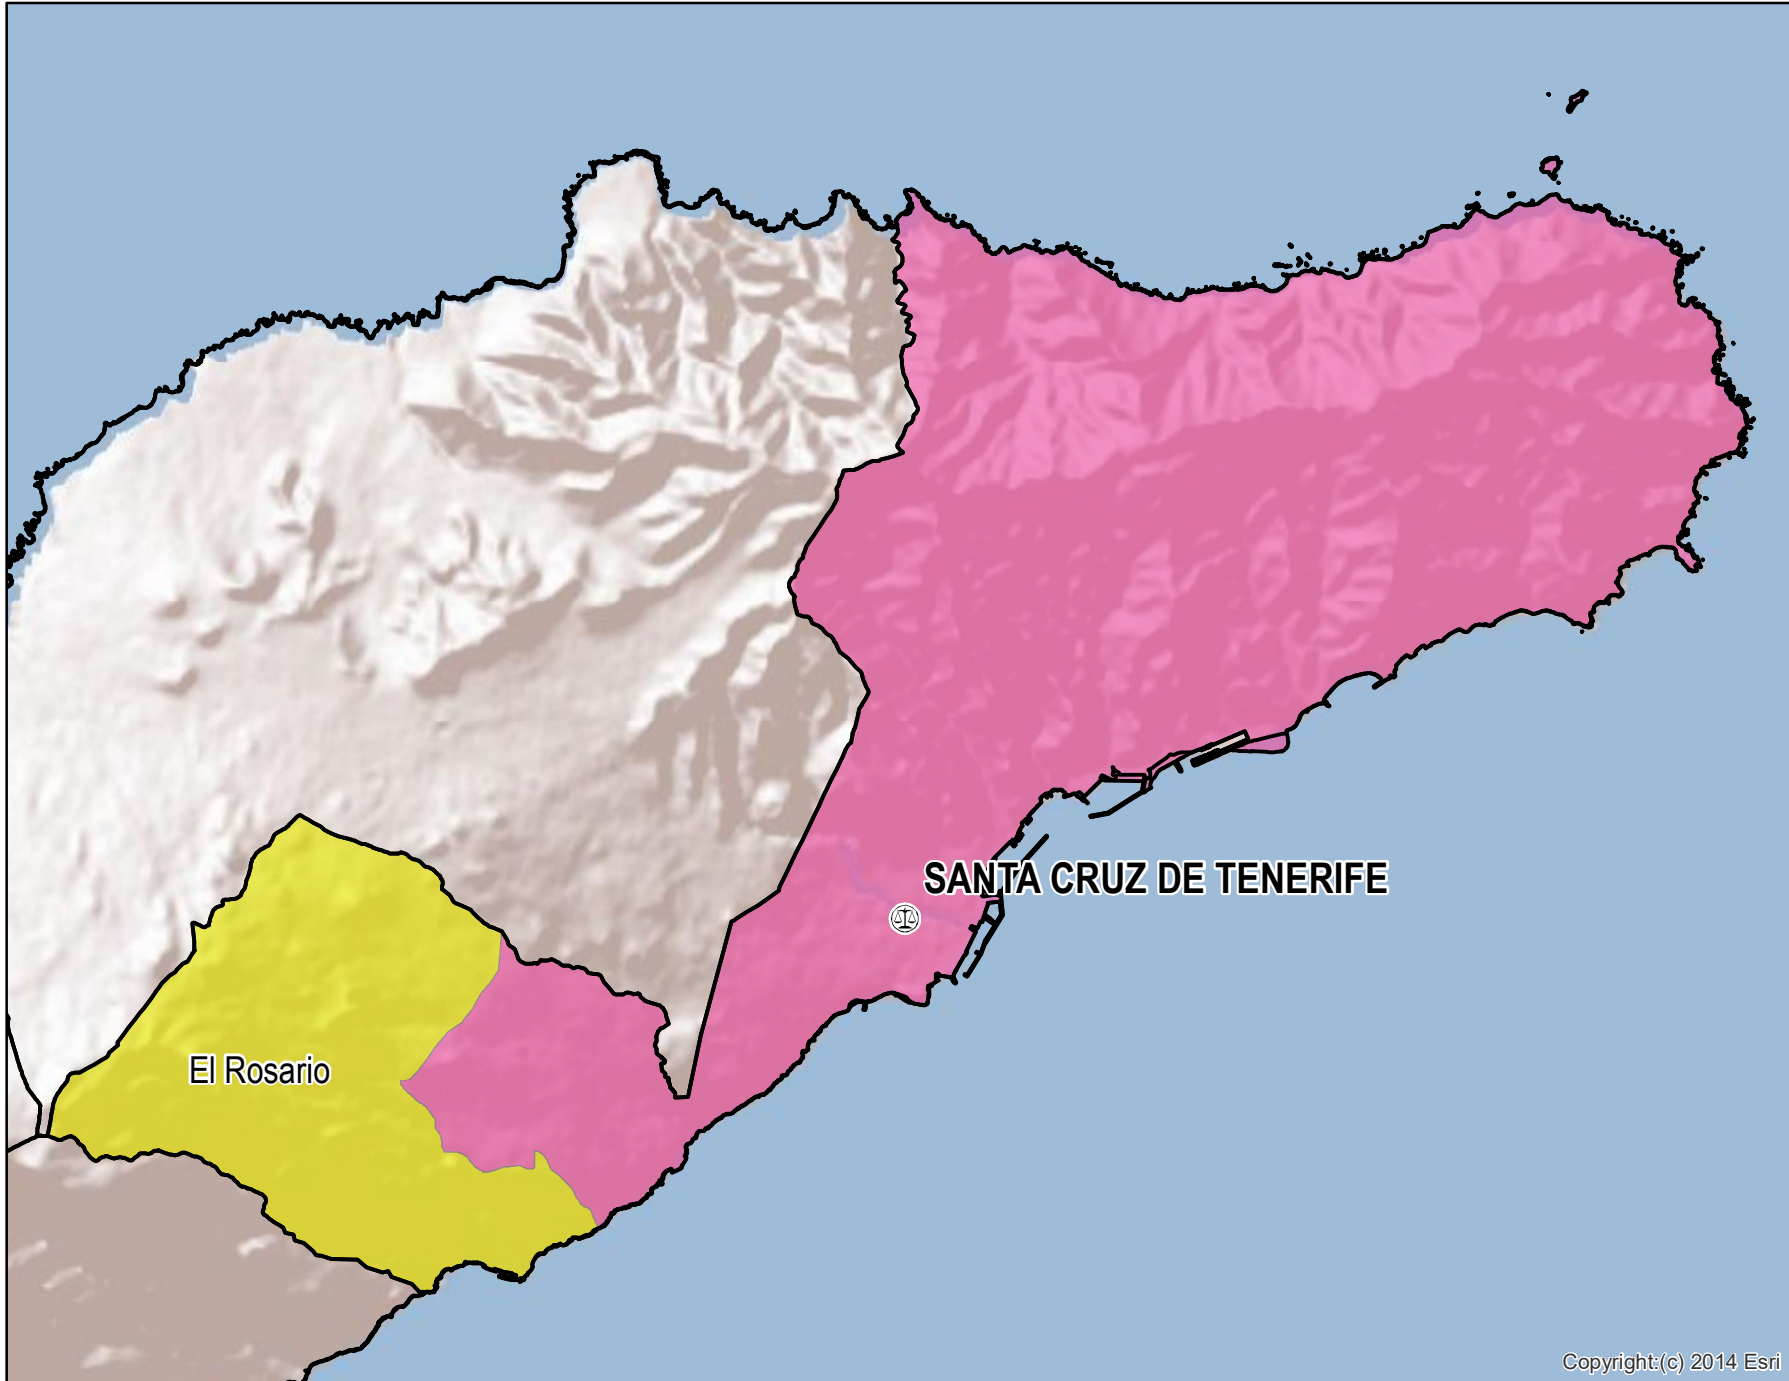

# Santa Cruz de Tenerife

Mapa de Partido Judicial y municipios de su ámbito territorial

 Cabecera Partido Judicial

Municipios:	2
Población:	226.438 hab.
Superficie:	190 Km <sup>2</sup>
Unidades Judiciales:	77