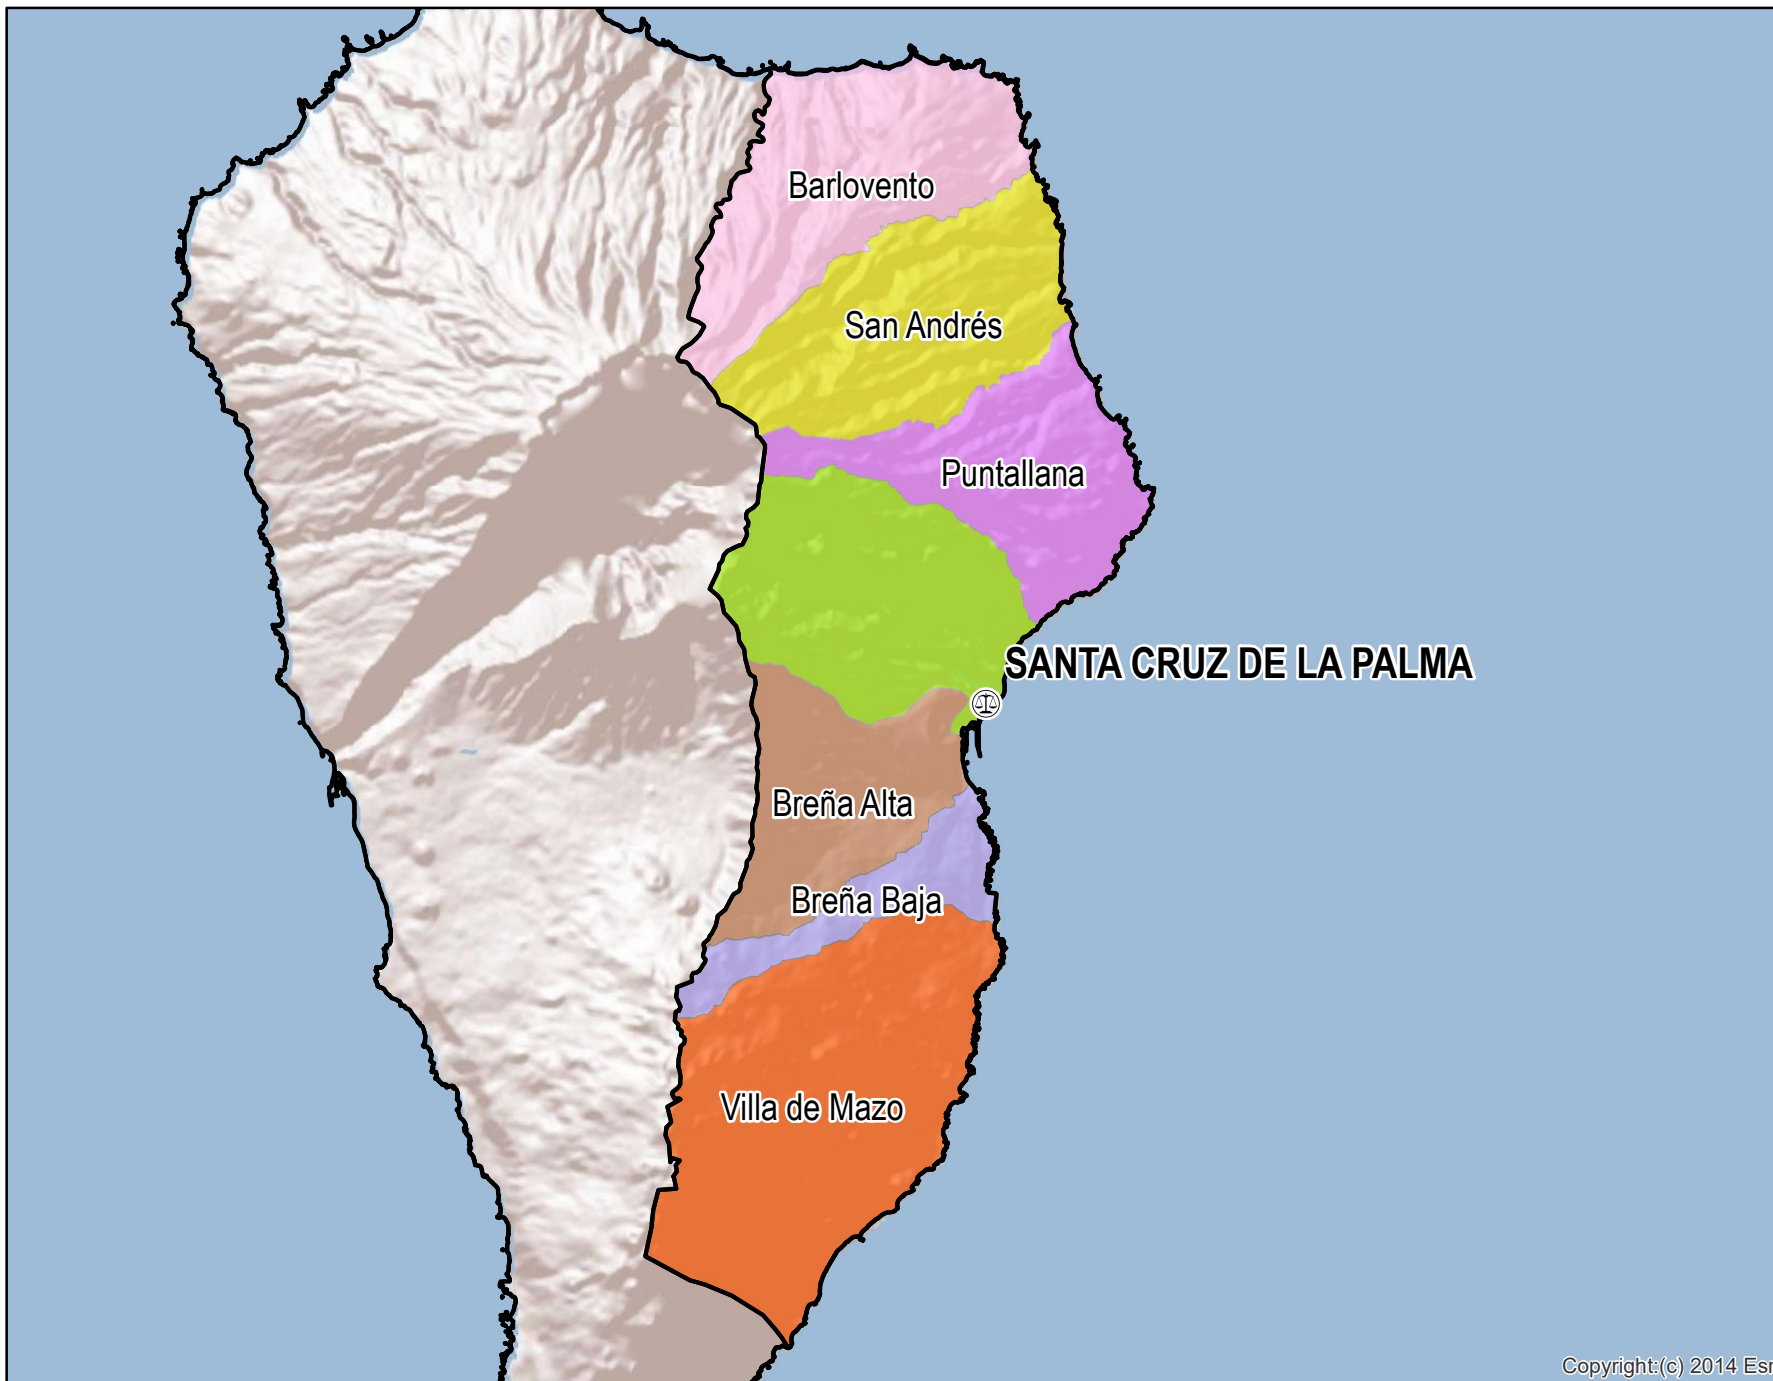

Santa Cruz de la Palma

Mapa de Partido Judicial y municipios de su ámbito territorial

 Cabecera Partido Judicial

Municipios:	7
Población:	41.964 hab.
Superficie:	281,1 Km ²
Unidades Judiciales:	3