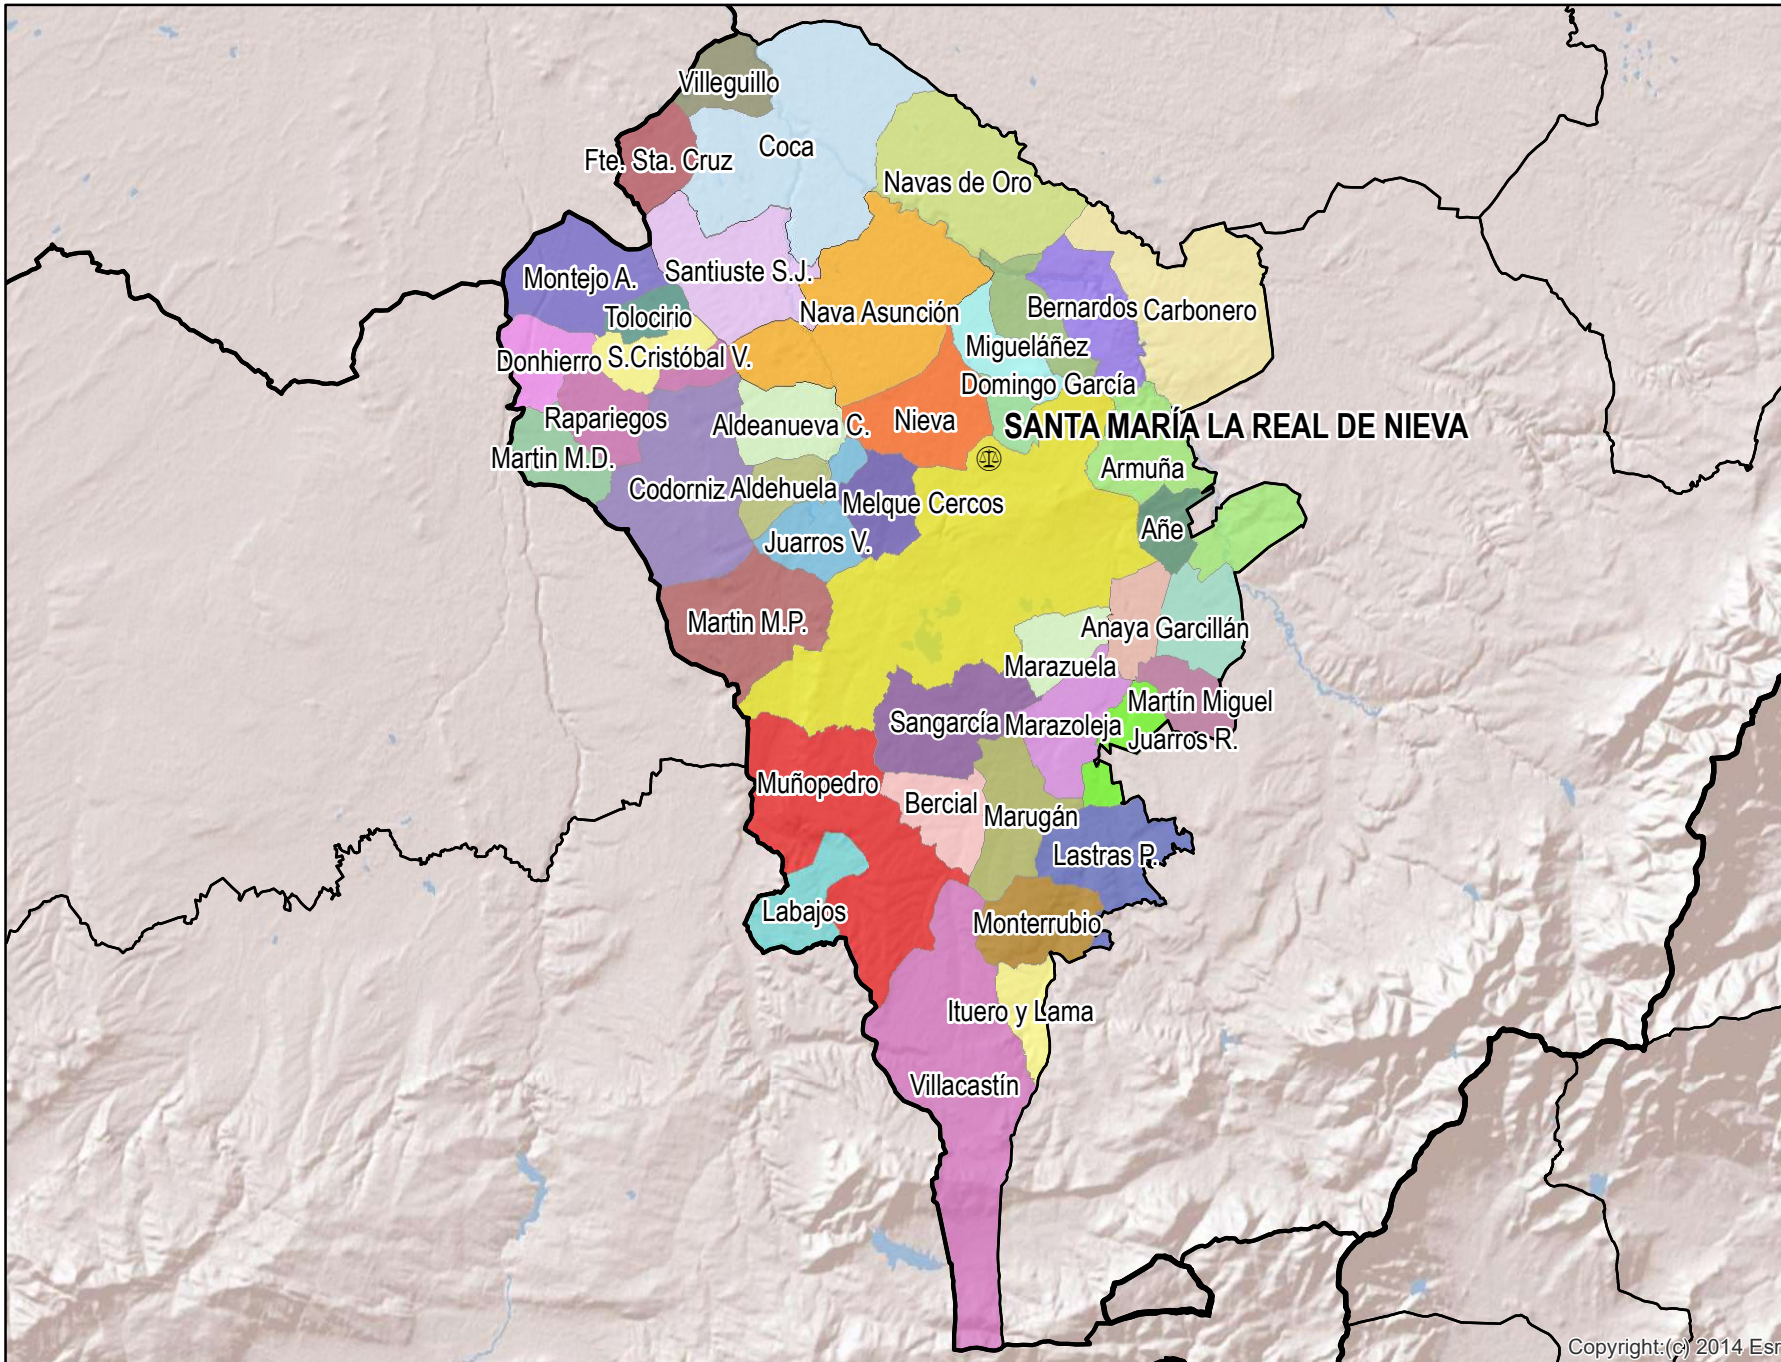

Santa María la Real de Nieva

Mapa del Partido Judicial y municipios de su ámbito territorial

Cabecera Partido Judicial

Municipios:	42
Población:	17.629 hab.
Superficie:	1.526,3 Km ²
Unidades Judiciales:	1