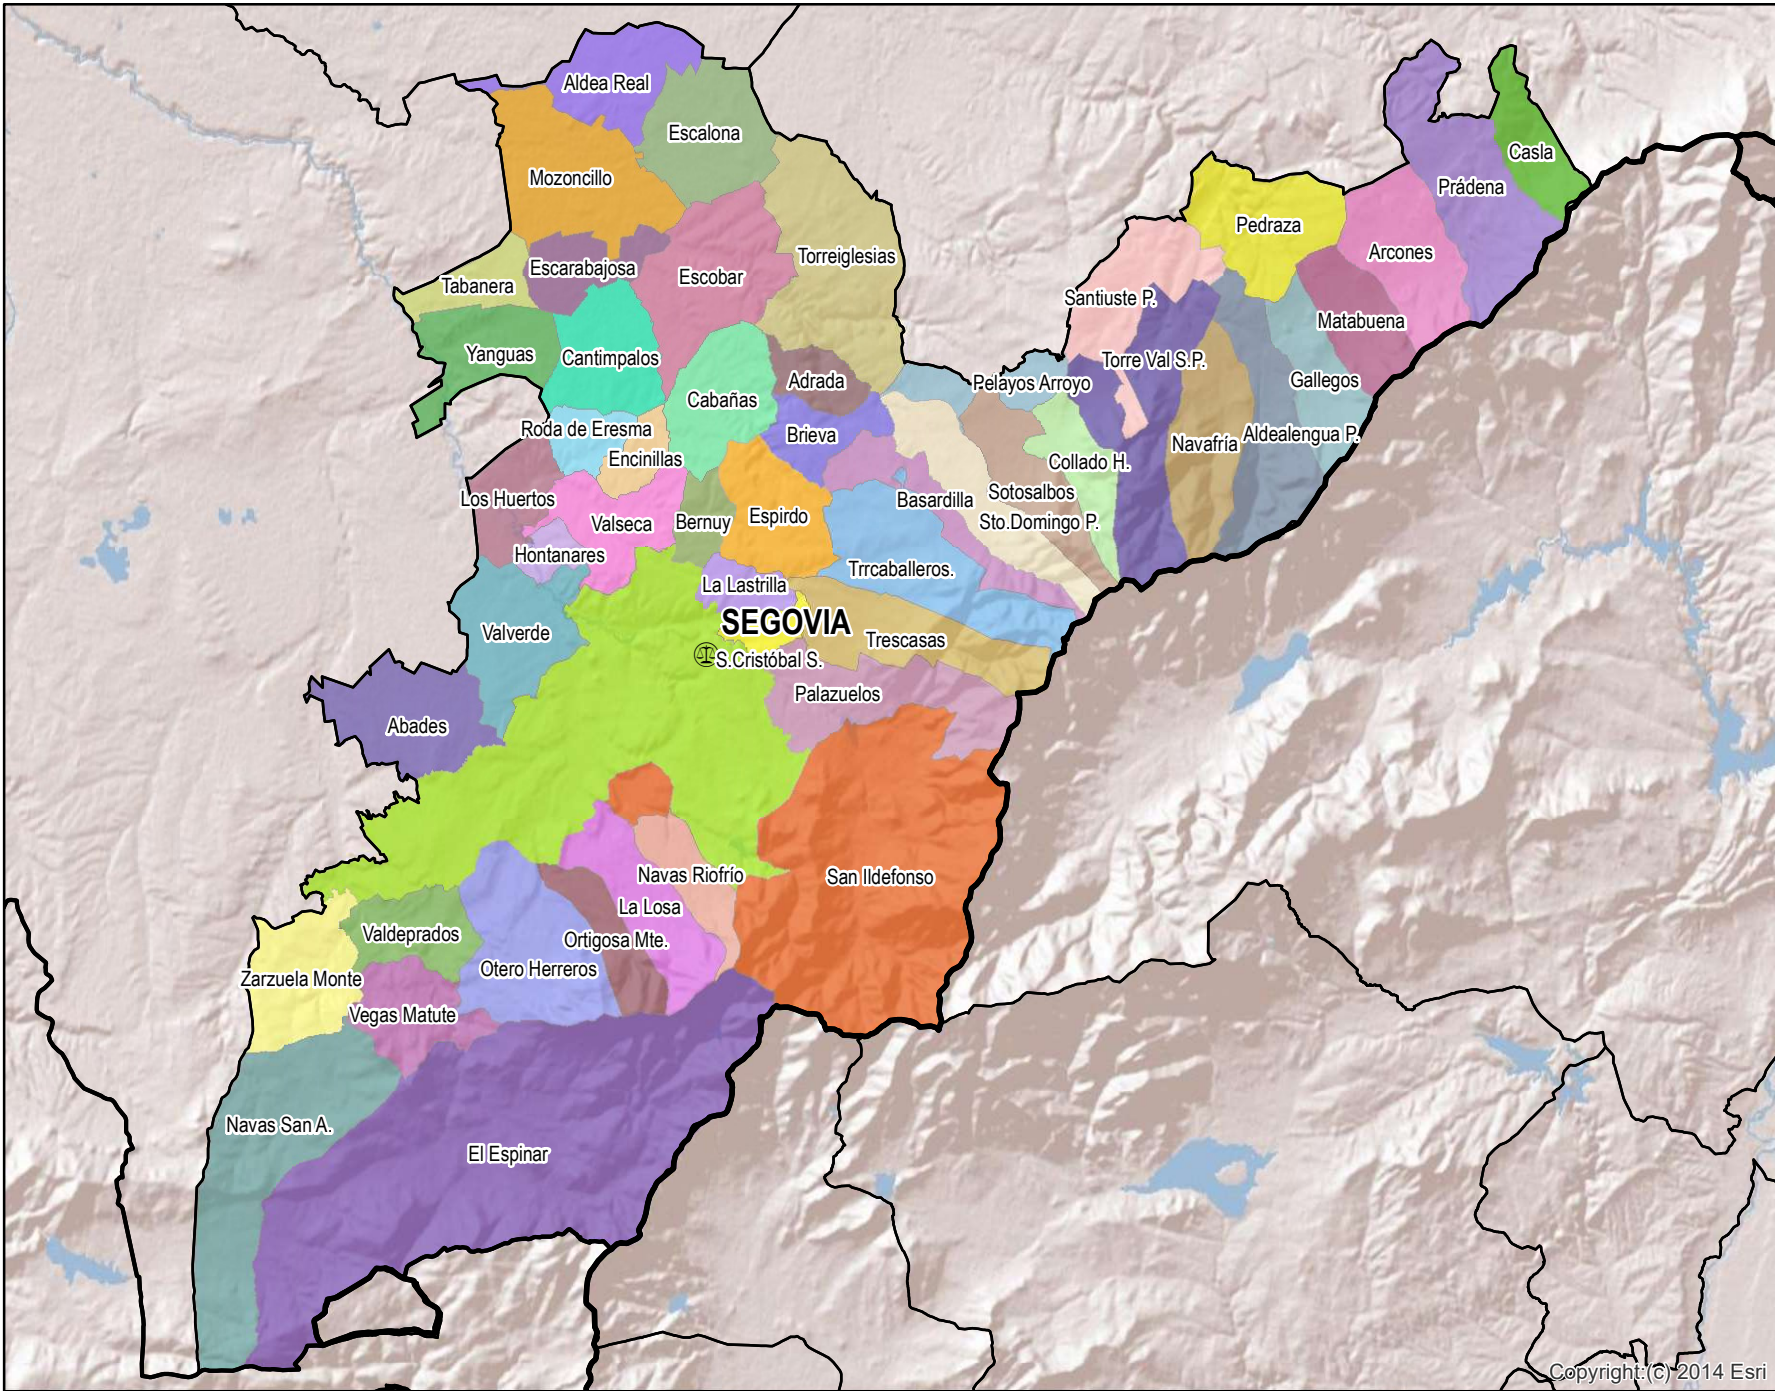

# Segovia

## Mapa de Partido Judicial y municipios de su ámbito territorial

 Cabecera Partido Judicial

Municipios:	52
Población:	98.690 hab.
Superficie:	1.778,2 Km <sup>2</sup>
Unidades Judiciales:	14