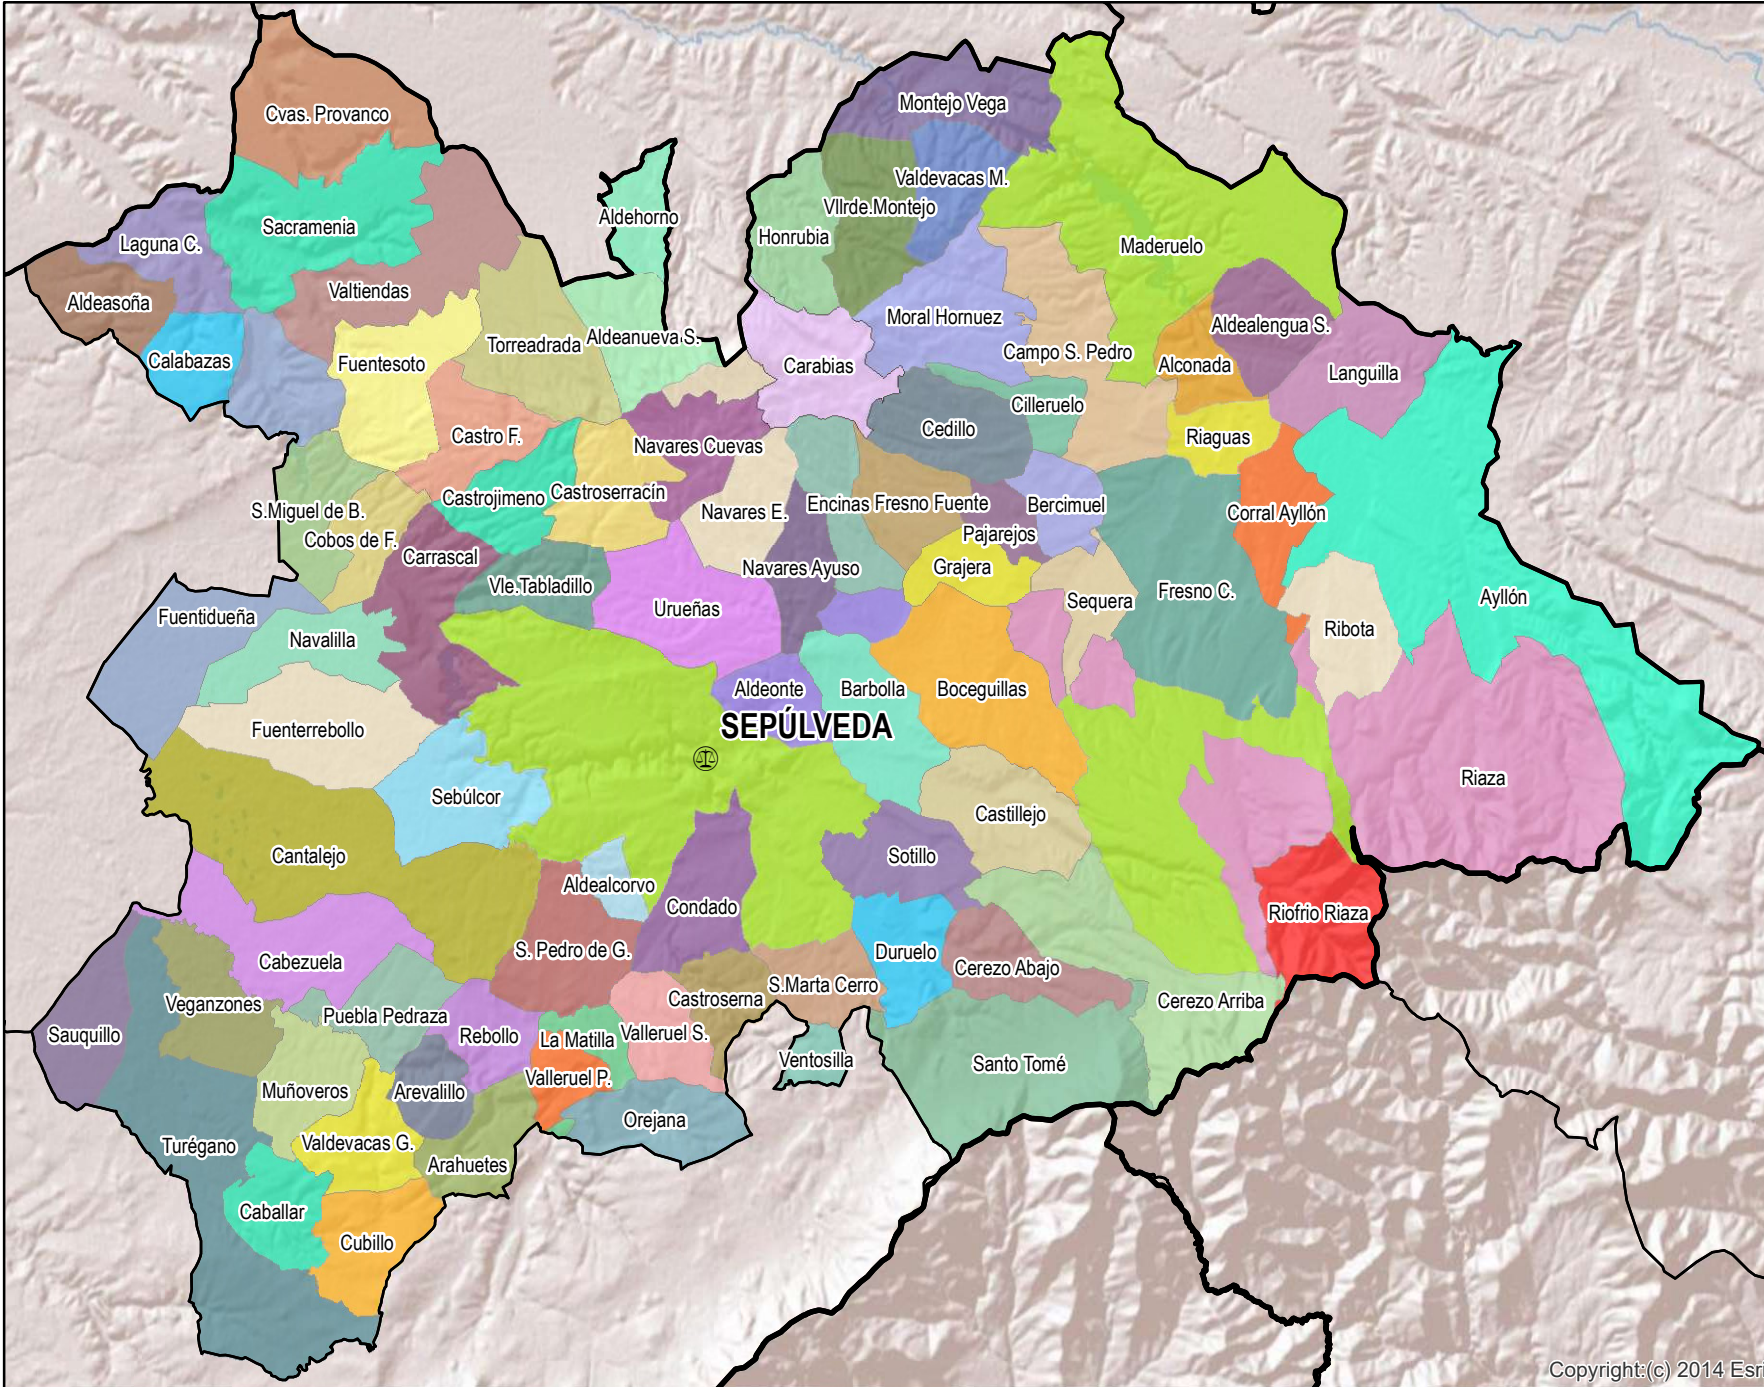

# Sepúlveda

## Mapa de Partido Judicial y municipios de su ámbito territorial

 Cabecera Partido Judicial

Municipios:	84
Población:	17.315 hab.
Superficie:	2.424,8 Km <sup>2</sup>
Unidades Judiciales:	1