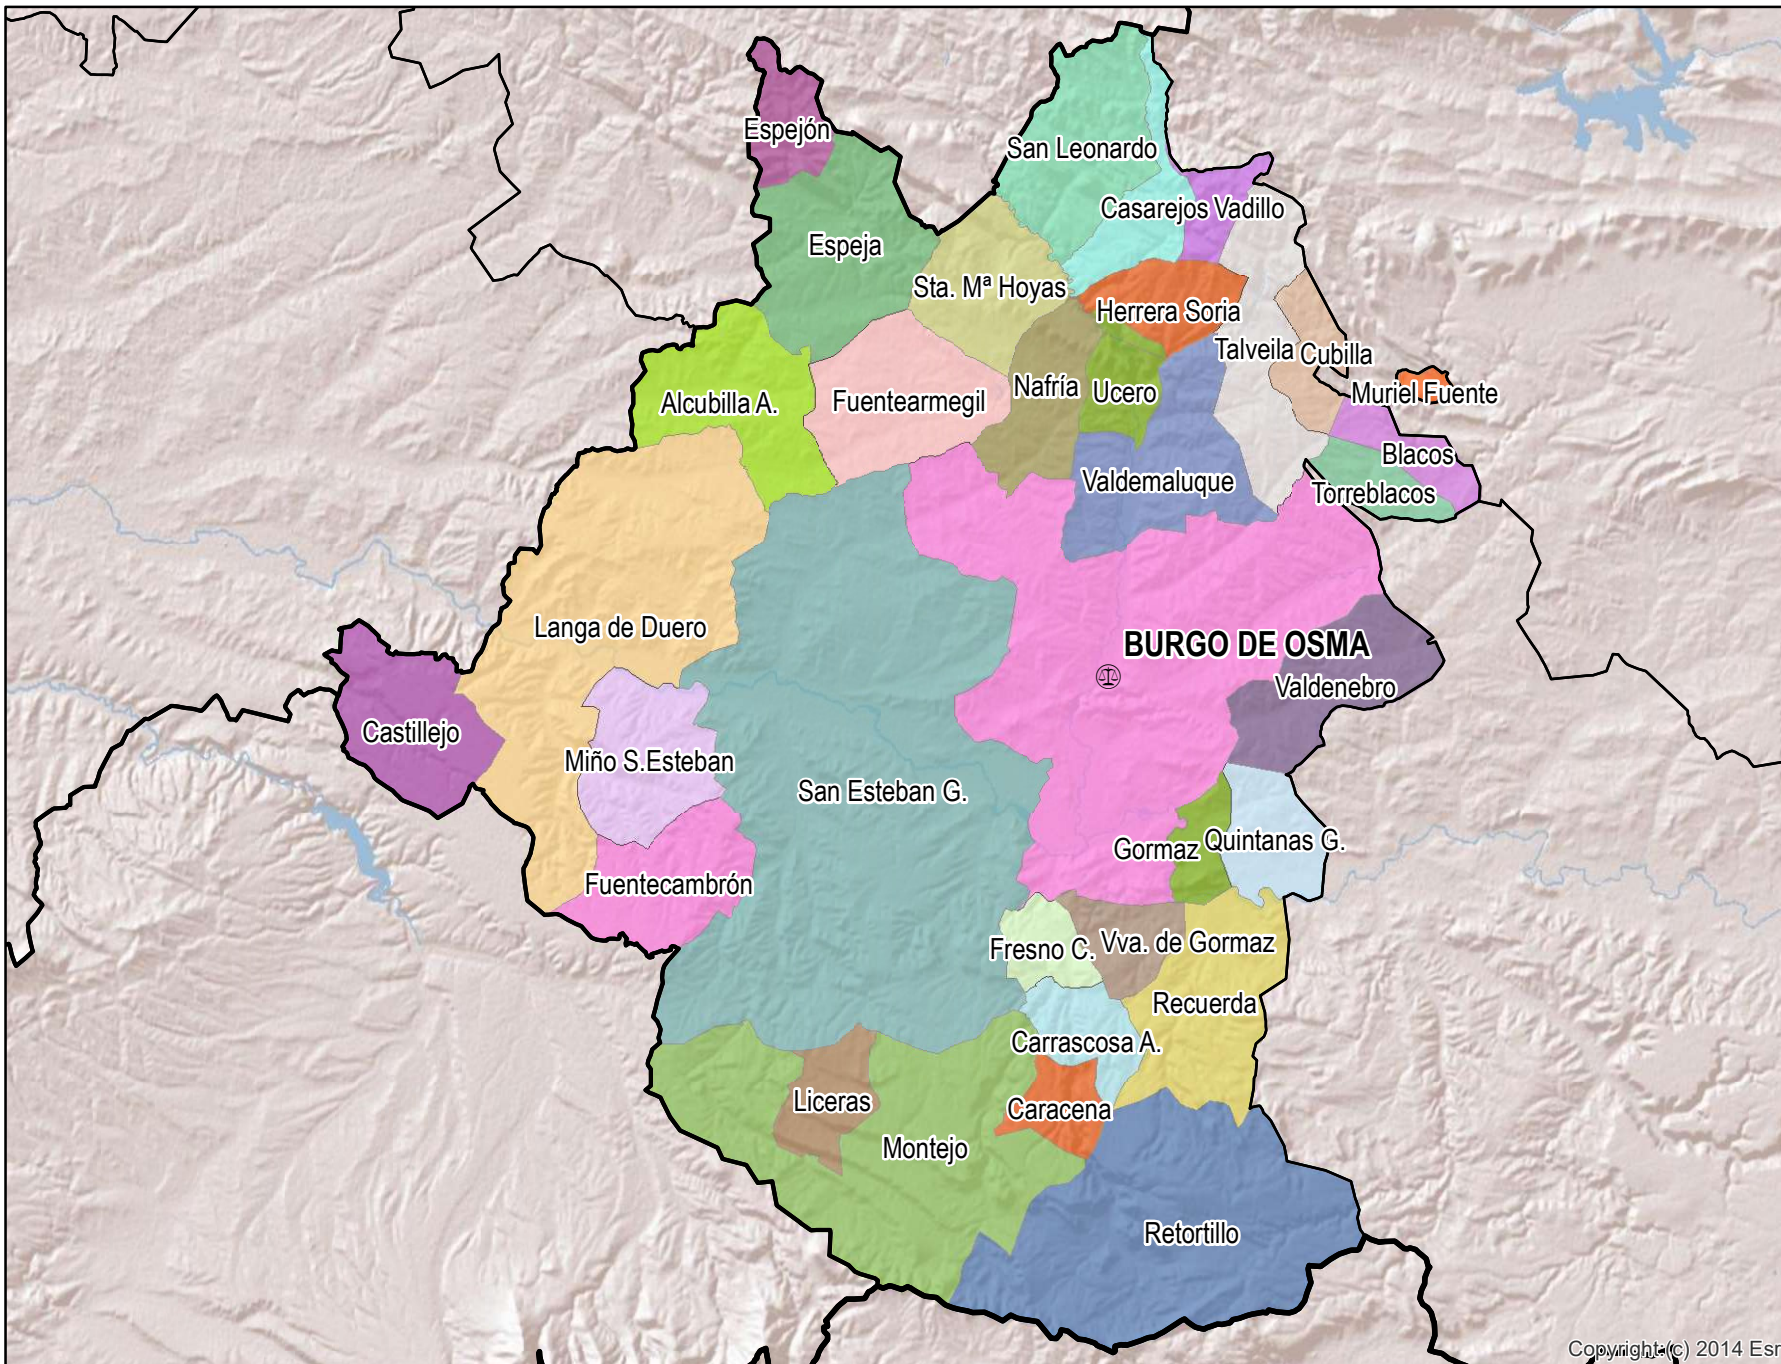

# Burgo de Osma

Mapa del Partido Judicial y municipios de su ámbito territorial

**Cabecera Partido Judicial**

Municipios:	34
Población:	13.001 hab.
Superficie:	2.263,3 Km <sup>2</sup>
Unidades Judiciales:	1