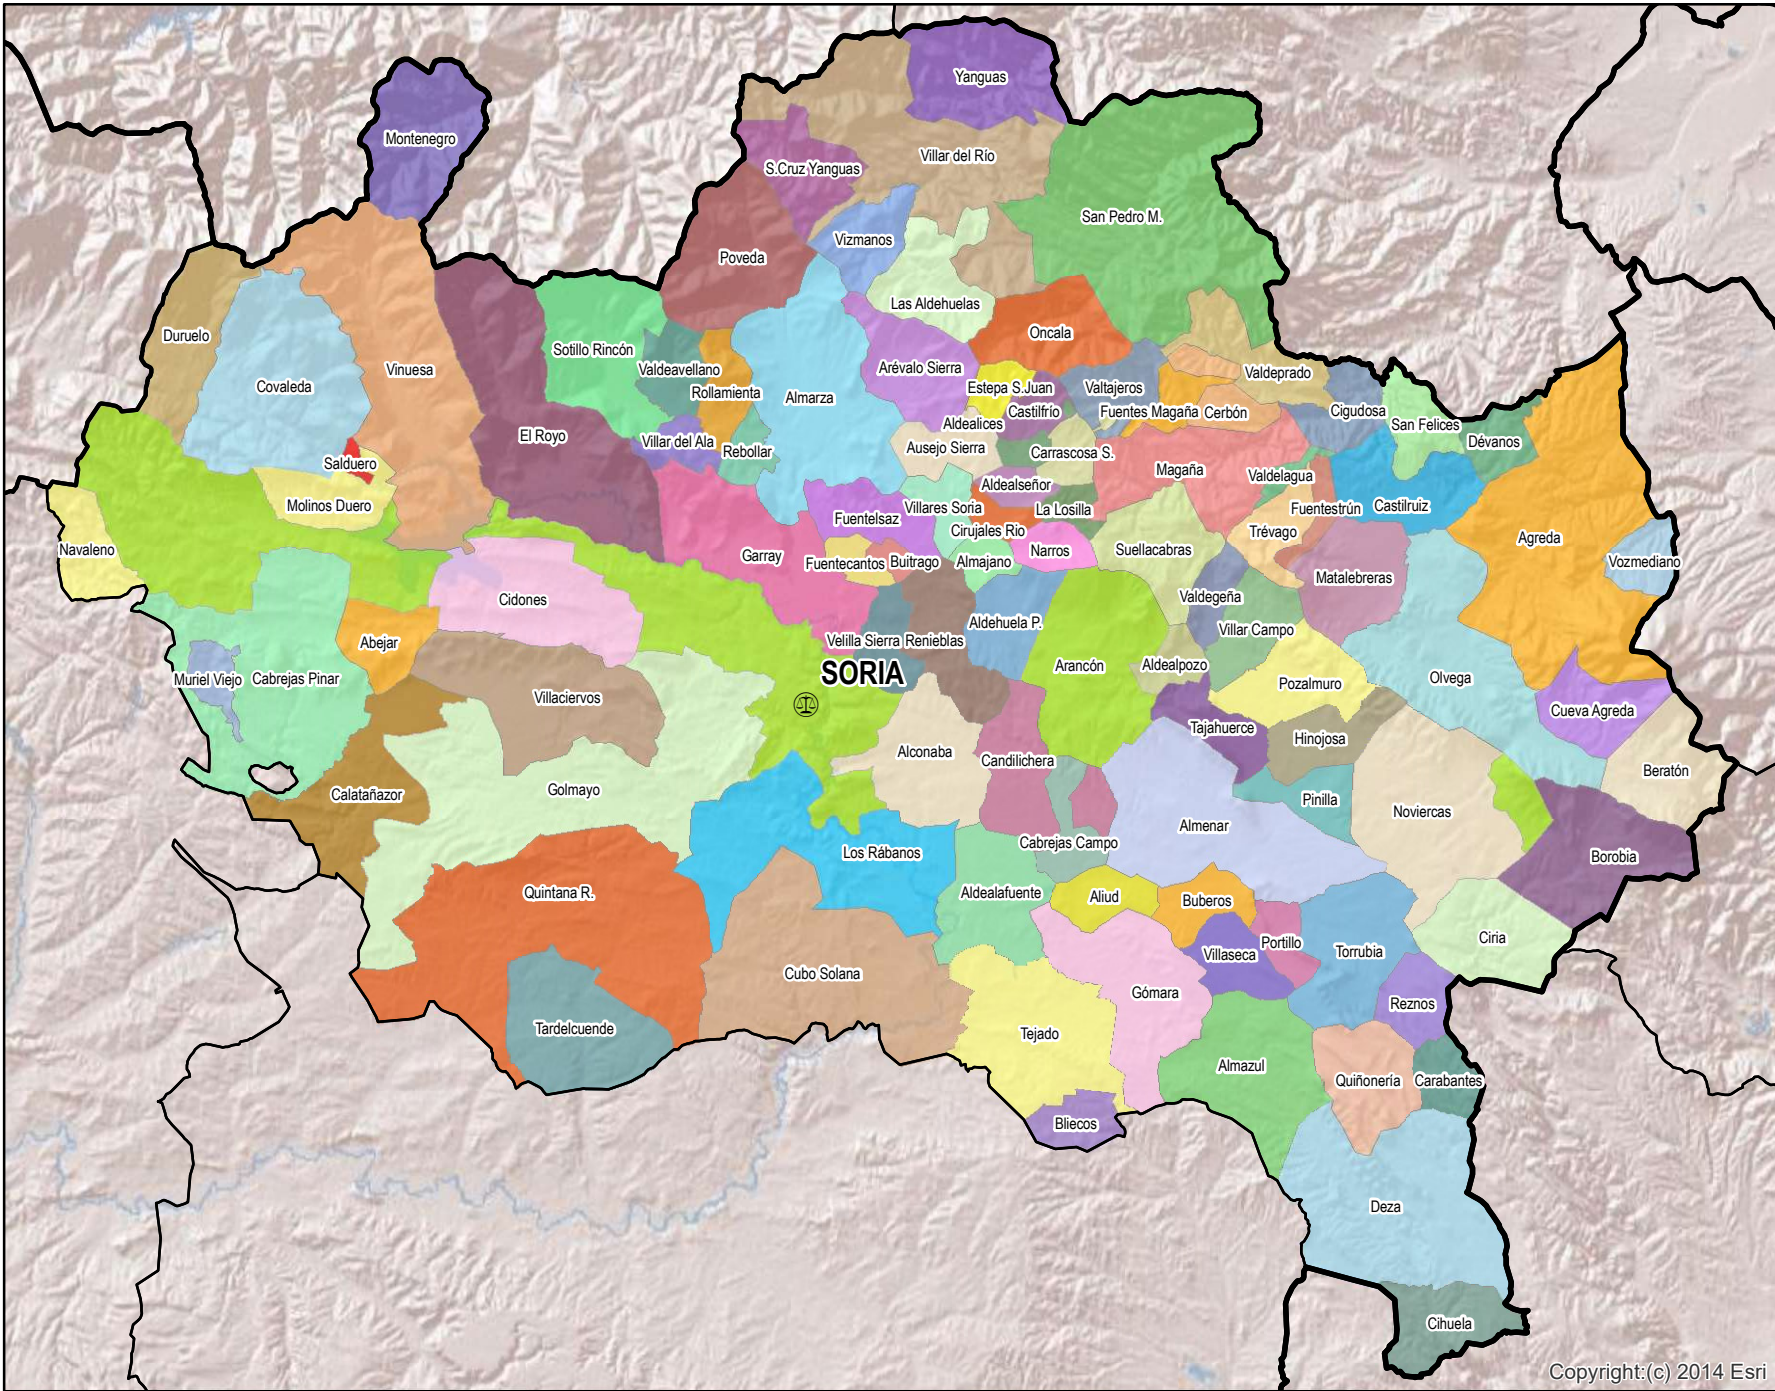

Soria

Mapa de Partido Judicial y municipios de su ámbito territorial

 Cabecera Partido Judicial

Municipios:	102
Población:	63.792 hab.
Superficie:	4.978,7 Km ²
Unidades Judiciales:	11

06/09/2023

1:470.000

Proyección UTM, Zona 30N
Datum ETRS89