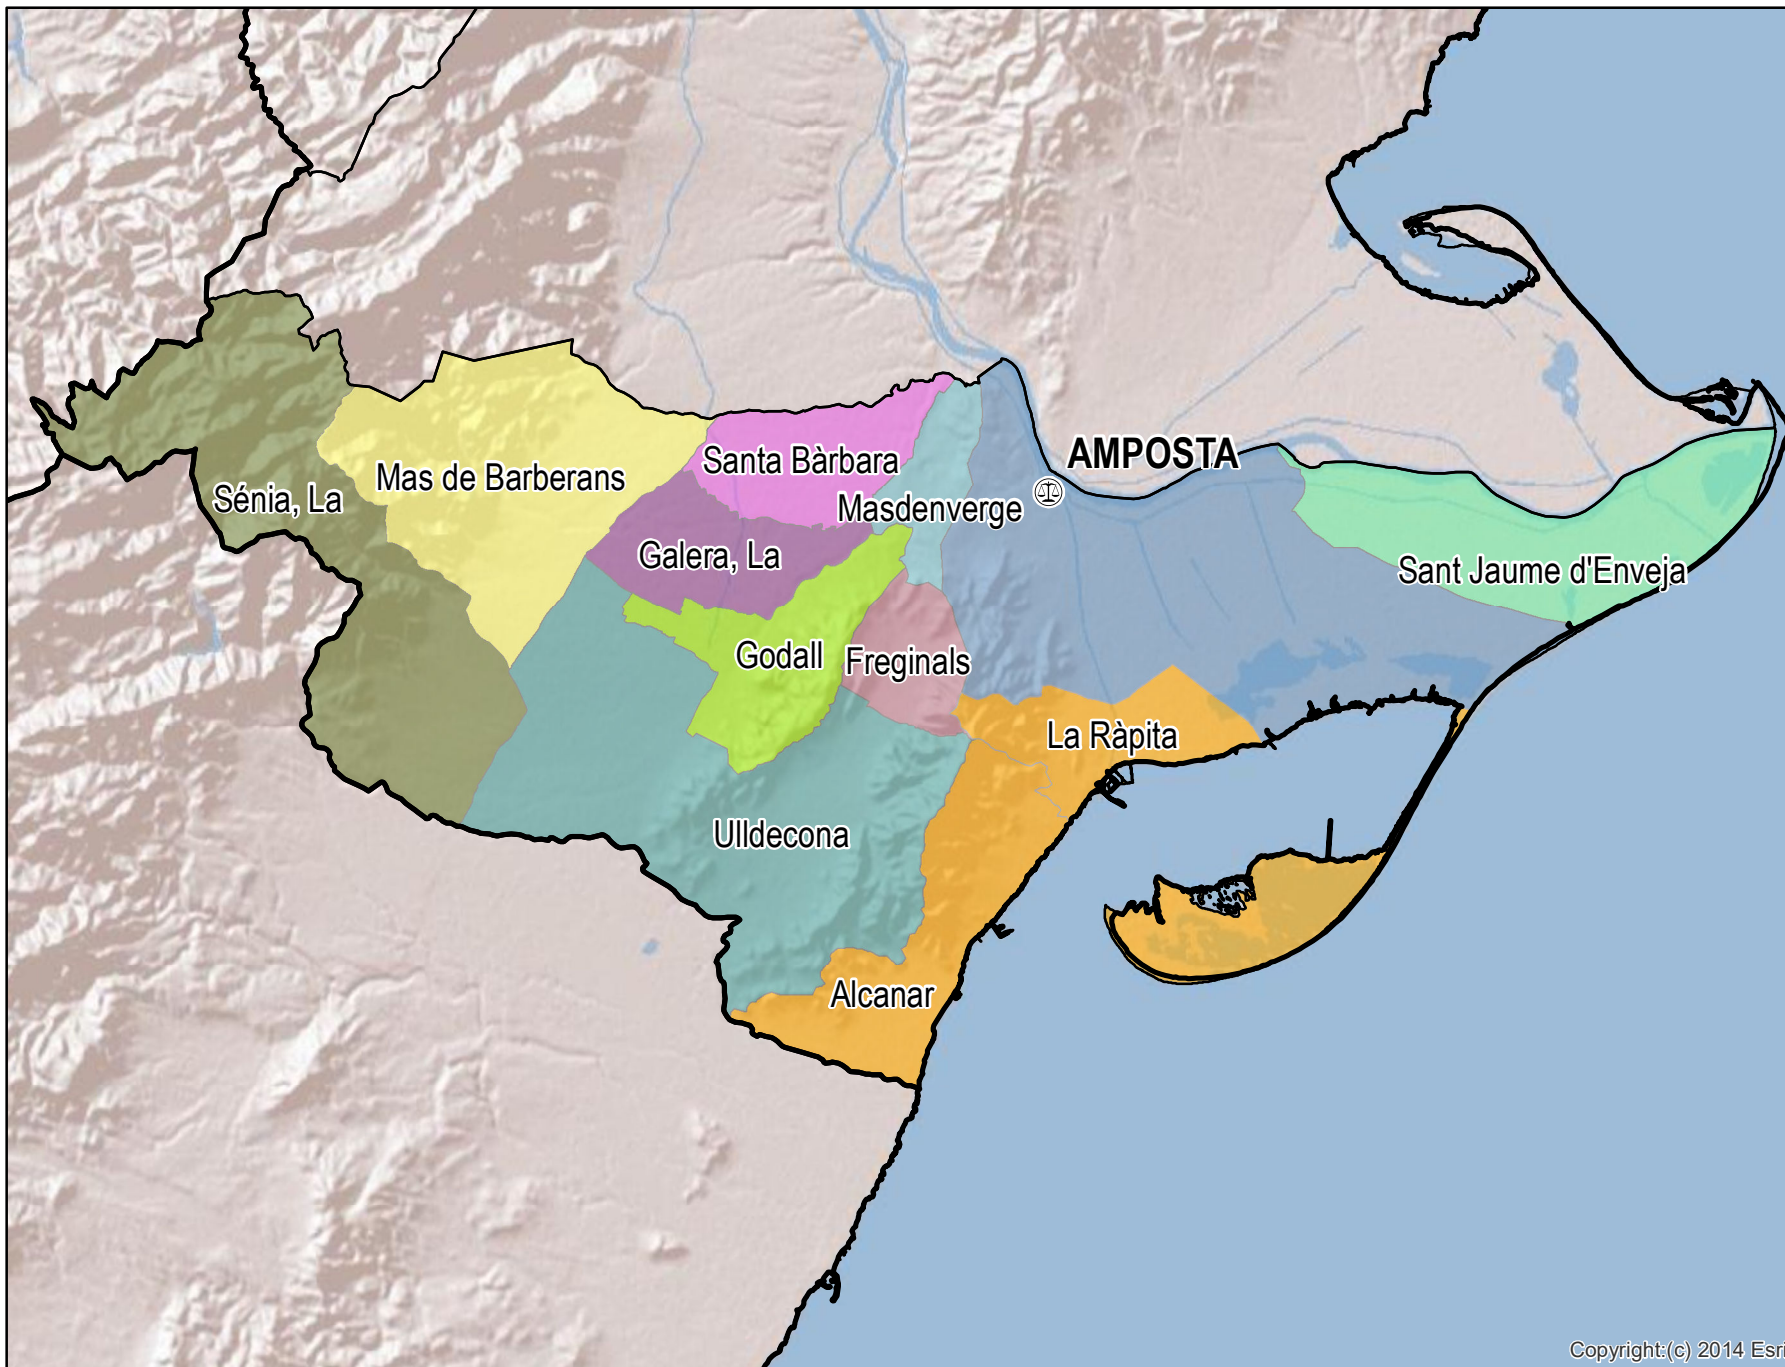

Amposta

Mapa del Partido Judicial y municipios de su ámbito territorial

Cabecera Partido Judicial

Municipios:	12
Población:	68.744 hab.
Superficie:	738 Km ²
Unidades Judiciales:	4