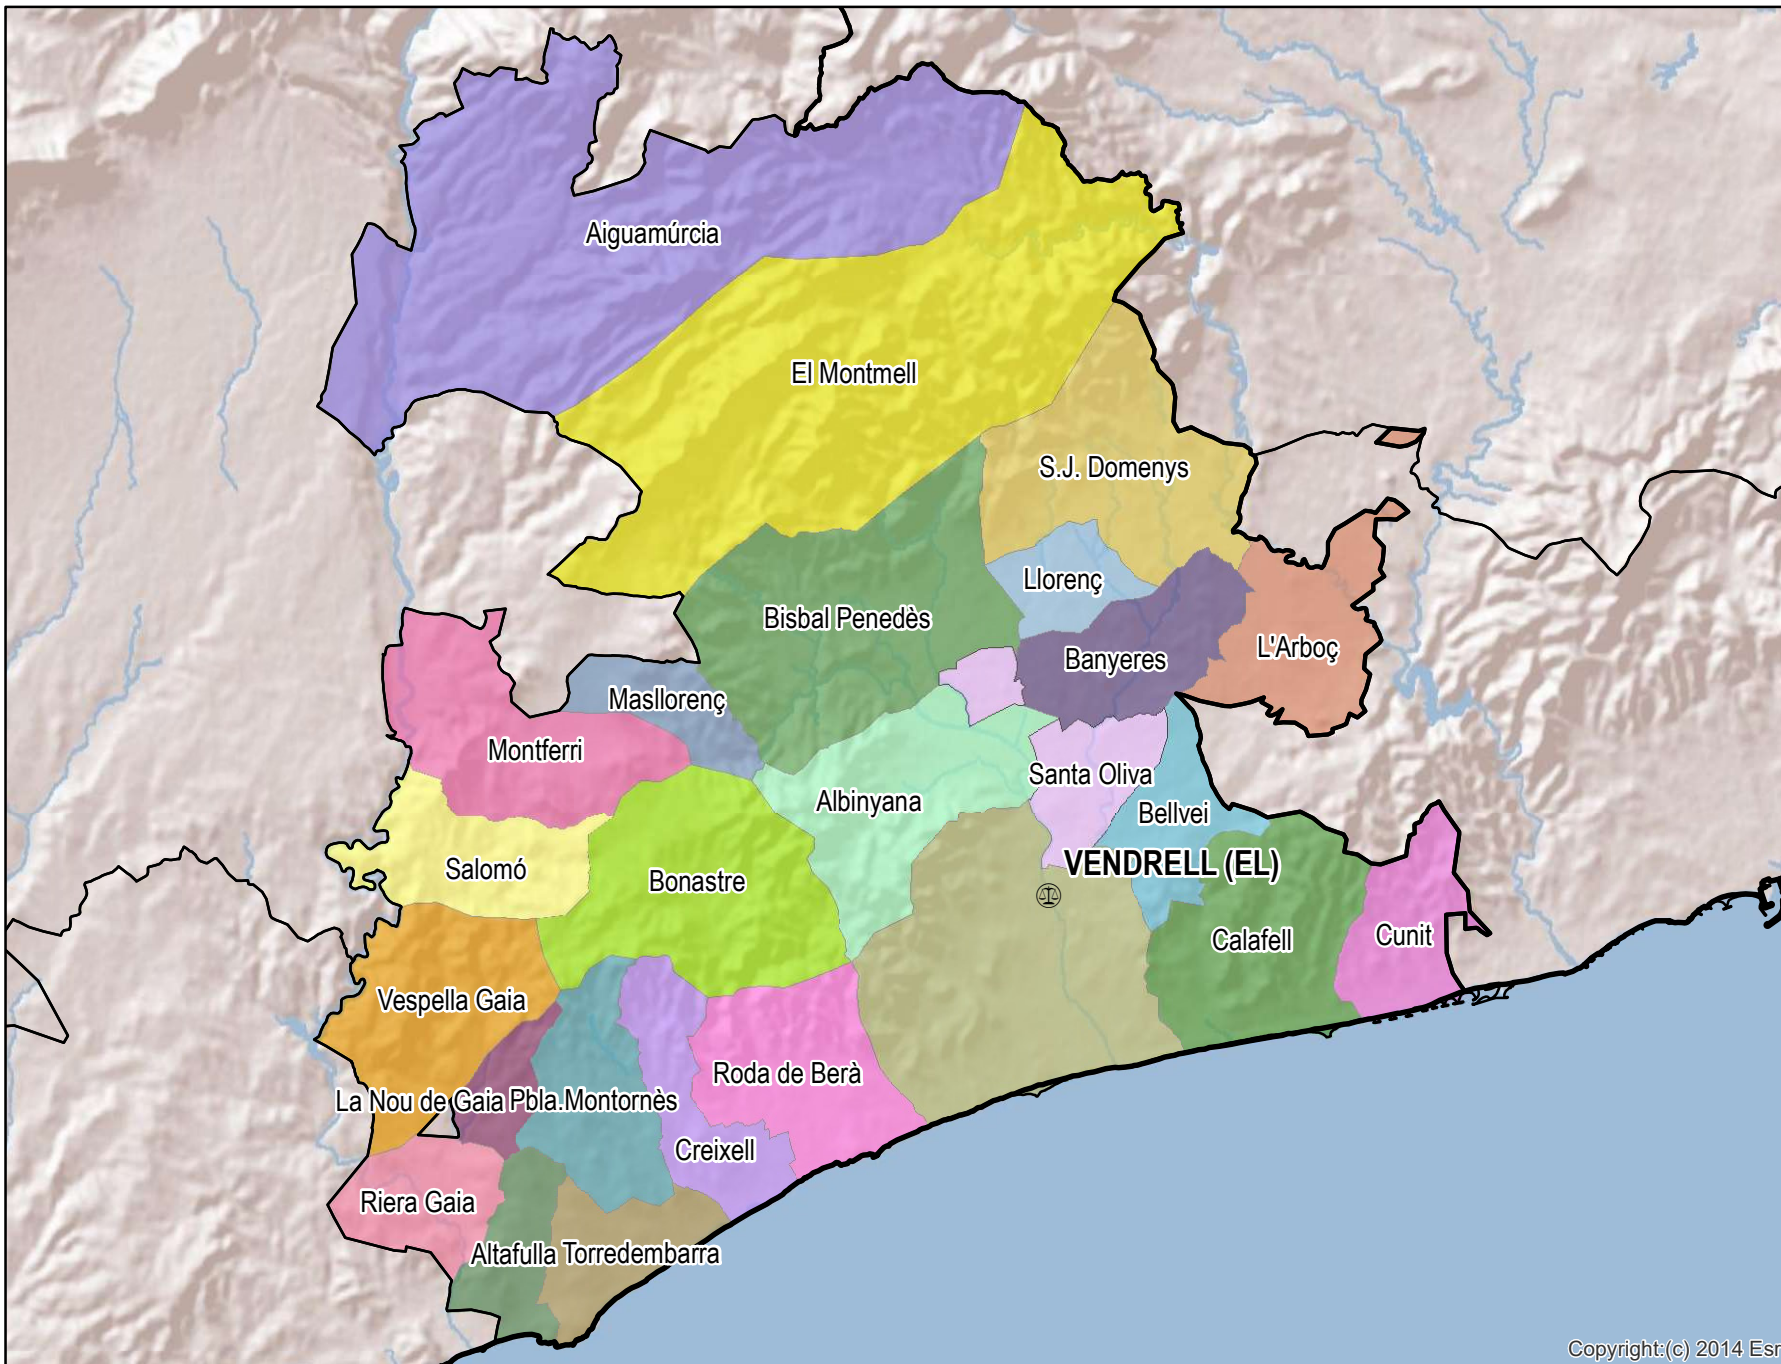

Vendrell (EI)

Mapa del Partido Judicial y municipios de su ámbito territorial

Cabecera Partido Judicial

Municipios:	25
Población:	154.805 hab.
Superficie:	486,8 Km ²
Unidades Judiciales:	10