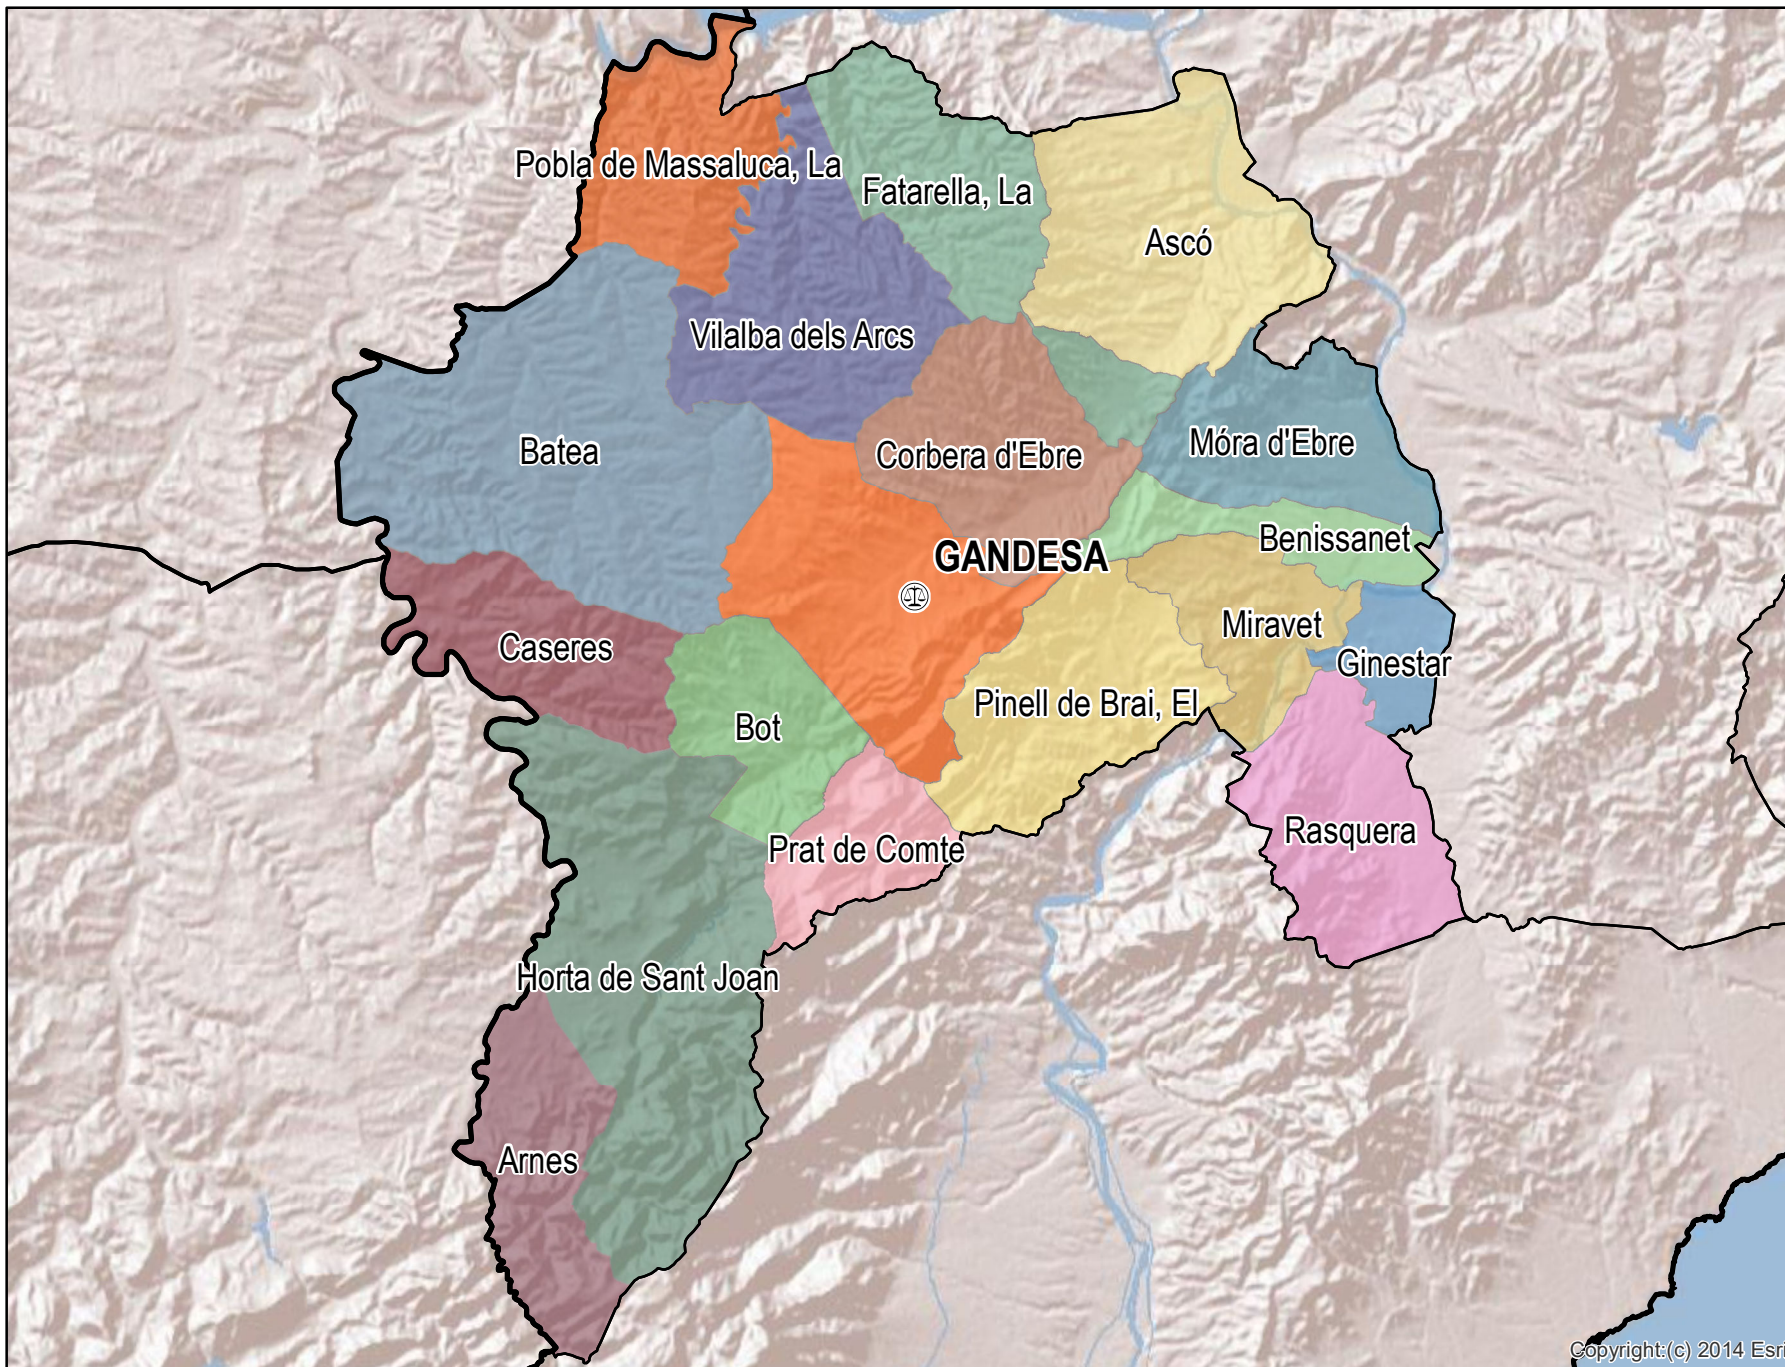

Gandesa

Mapa del Partido Judicial y municipios de su ámbito territorial

Cabecera Partido Judicial

Municipios:	18
Población:	22.057 hab.
Superficie:	983,6 Km ²
Unidades Judiciales:	1