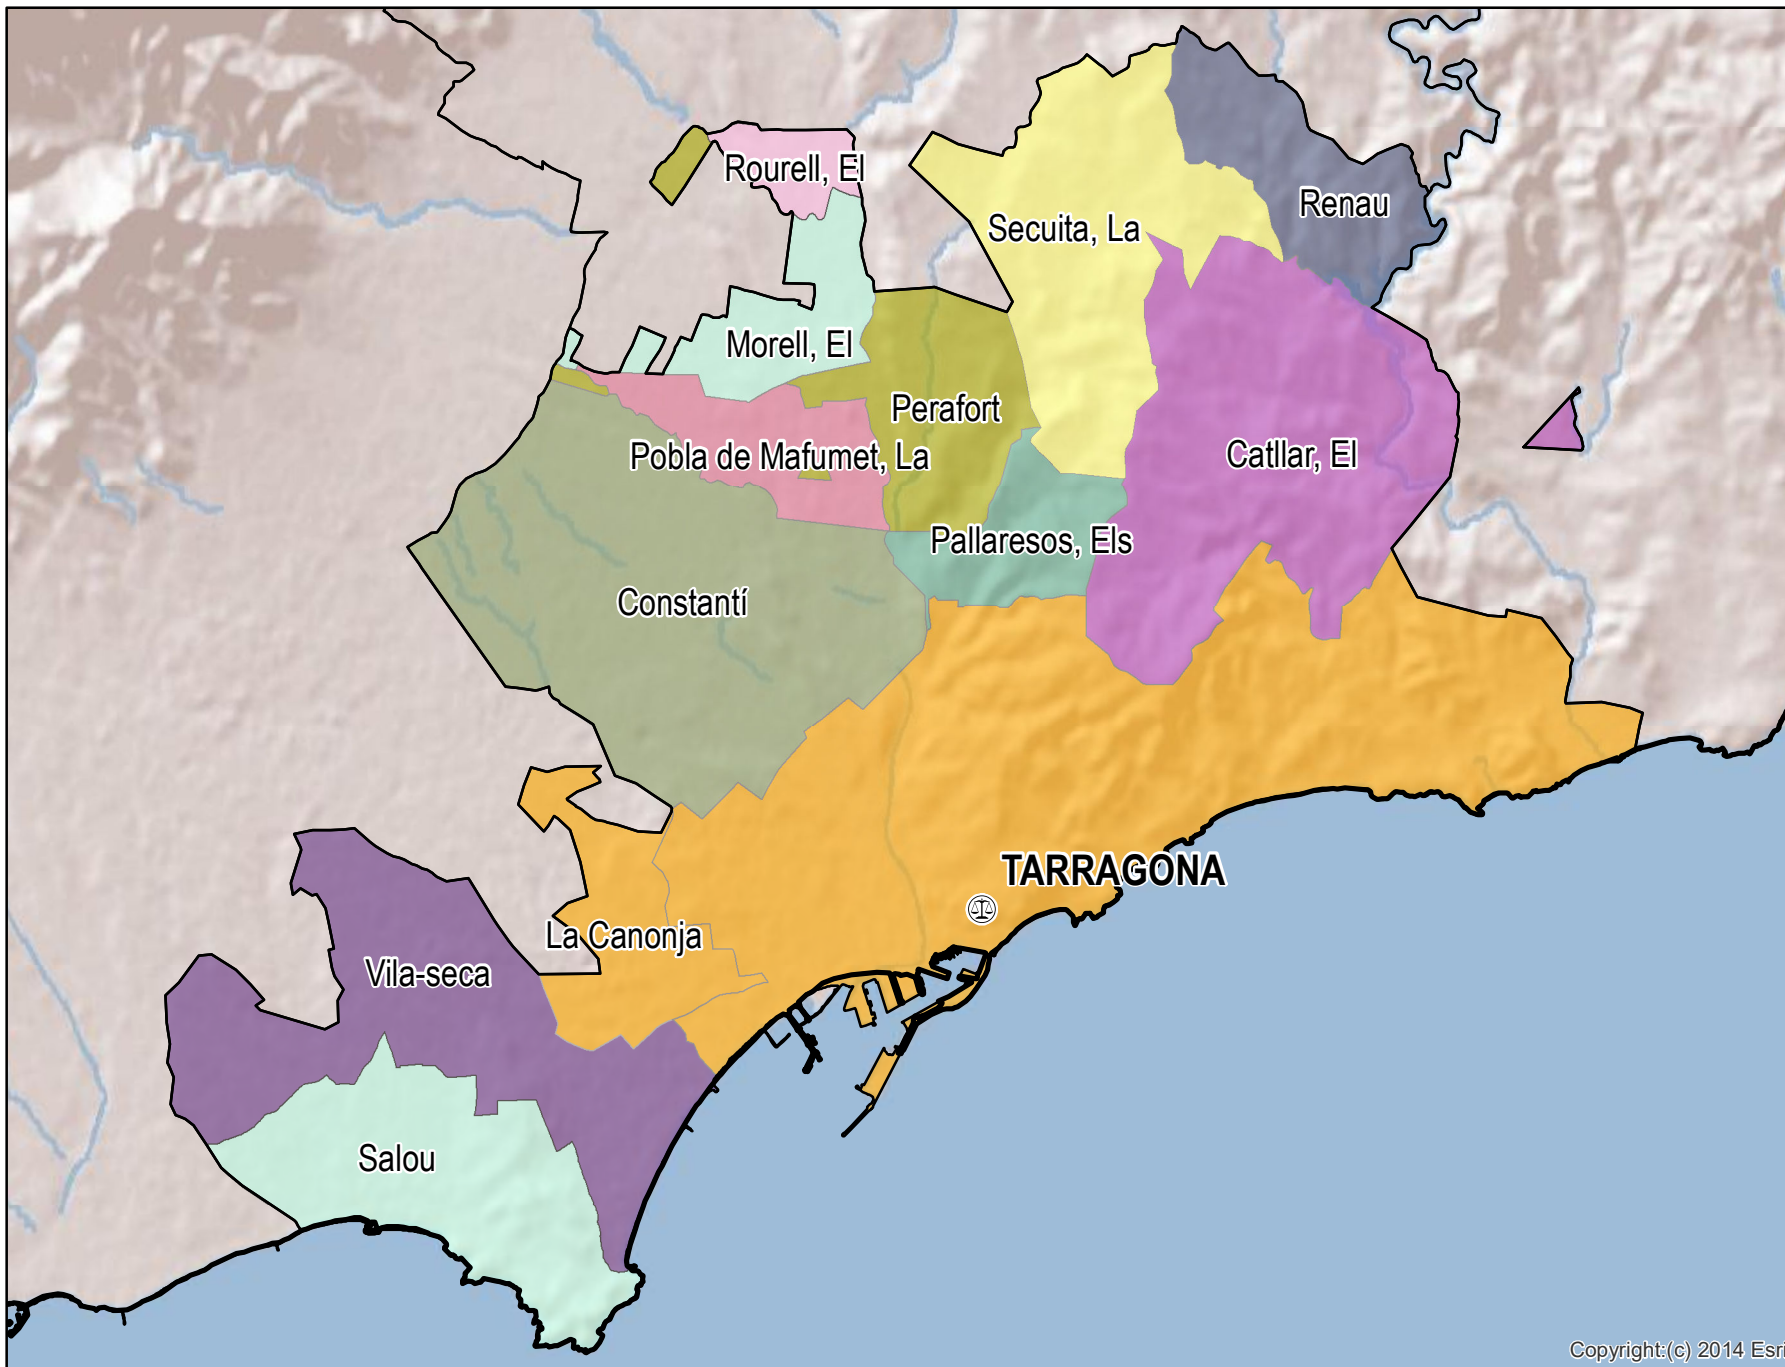

Tarragona

Mapa del Partido Judicial y municipios de su ámbito territorial

 Cabecera Partido Judicial

Municipios:	13
Población:	220.460 hab.
Superficie:	212,5 Km ²
Unidades Judiciales:	45