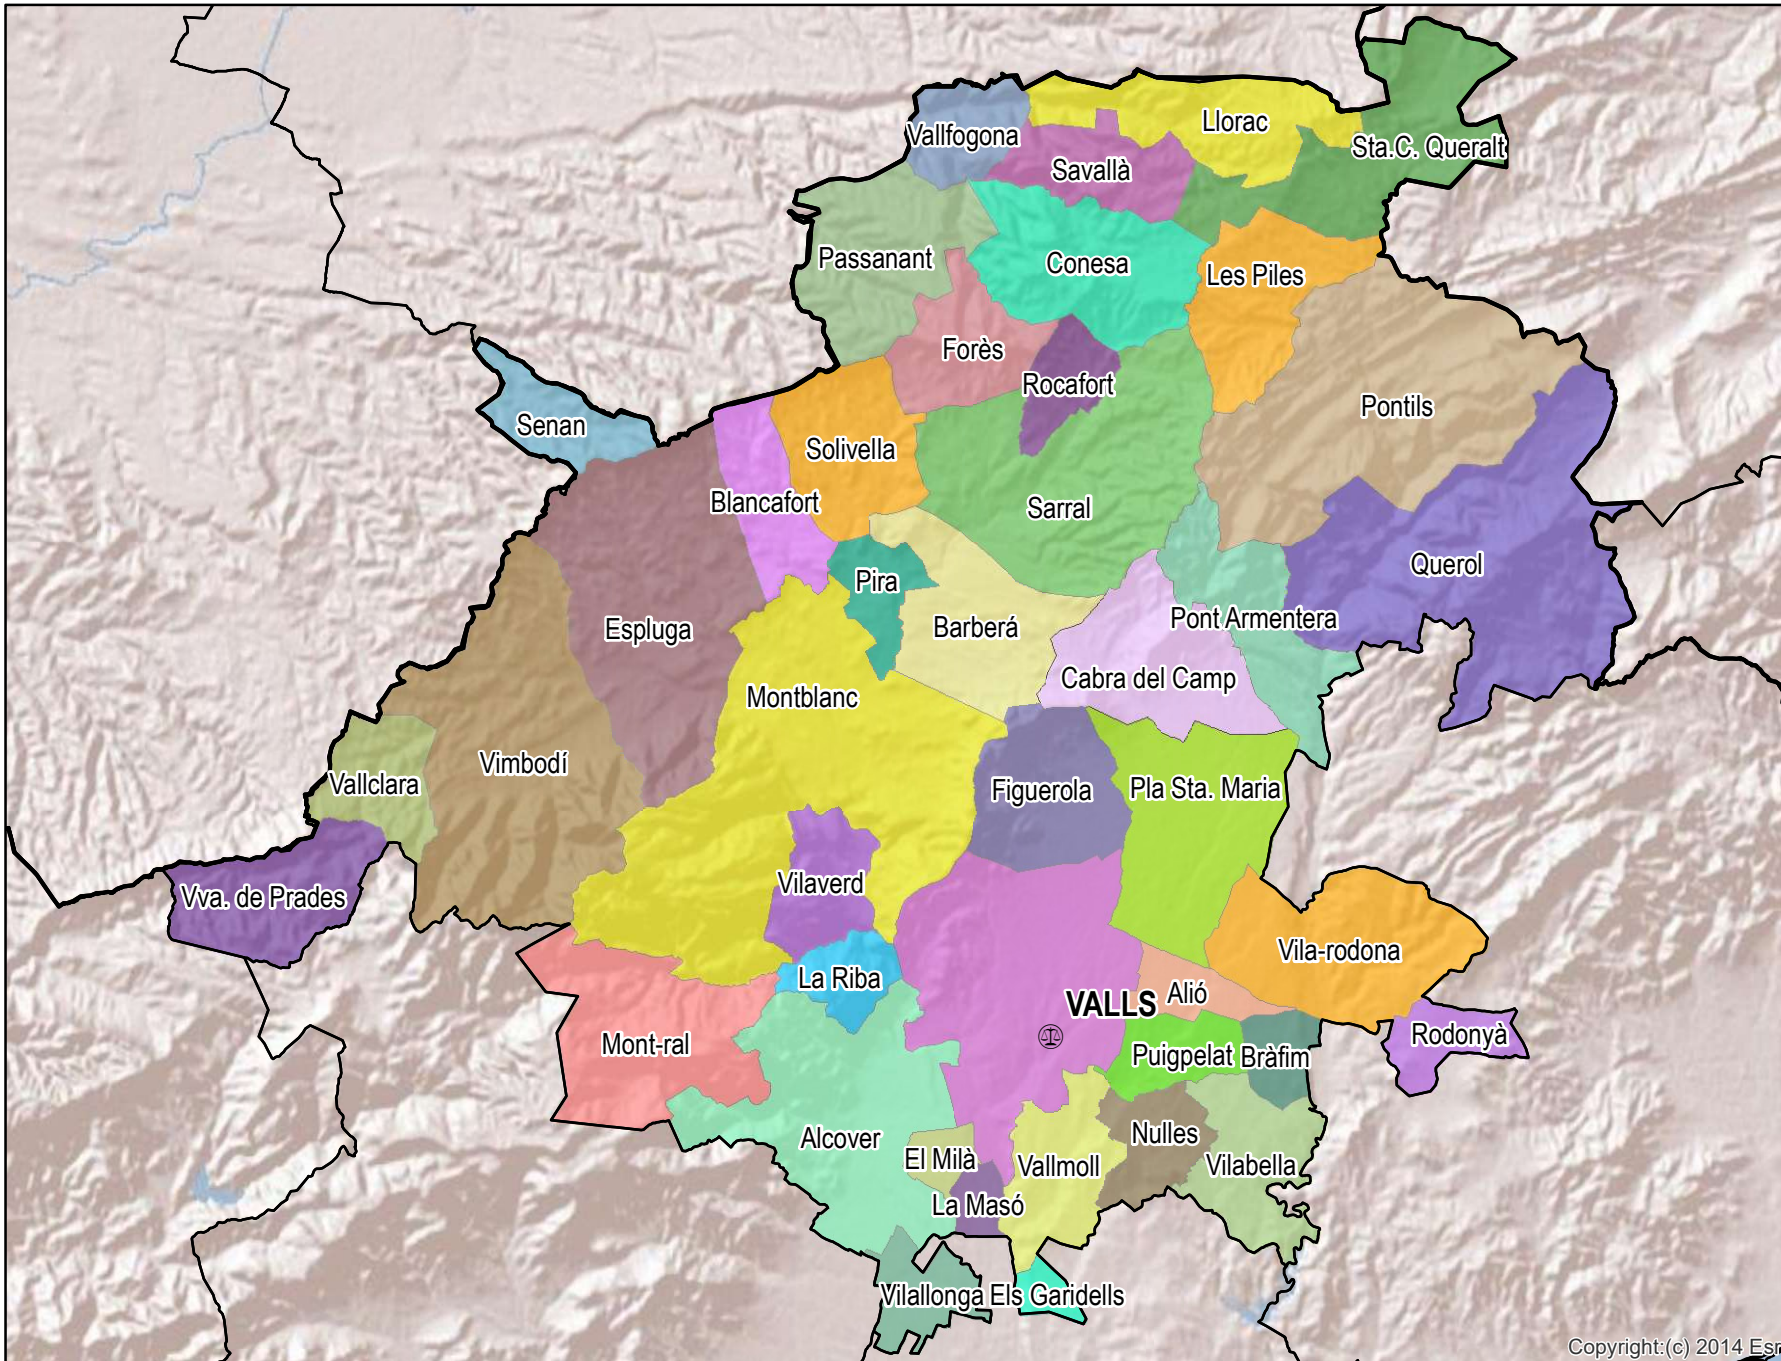

Valls

Mapa del Partido Judicial y municipios de su ámbito territorial

Cabecera Partido Judicial

Municipios:	43
Población:	66.339 hab.
Superficie:	1.102,5 Km ²
Unidades Judiciales:	3