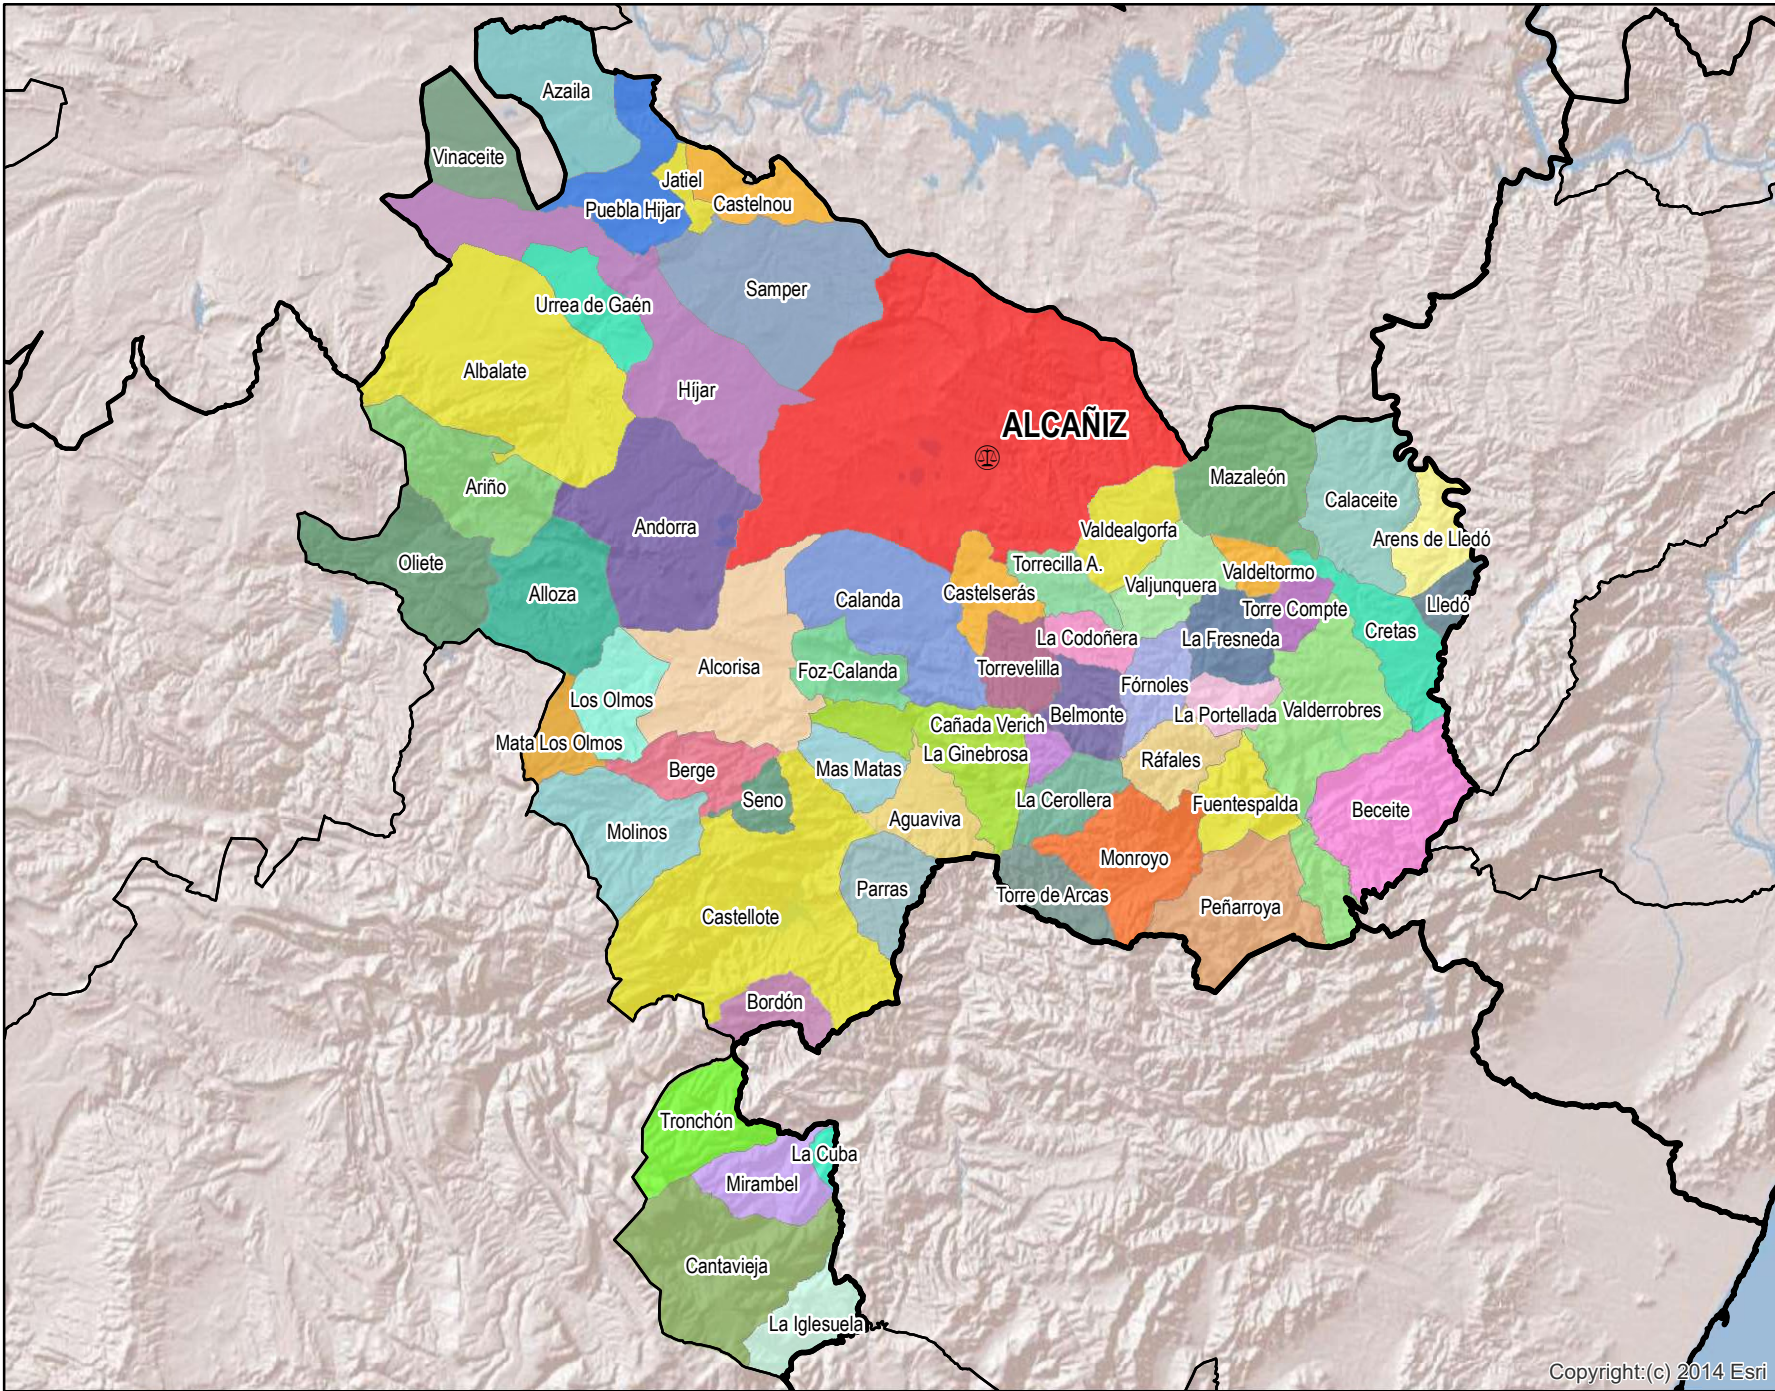

Alcañiz

Mapa de Partido Judicial y municipios de su ámbito territorial

 Cabecera Partido Judicial

Municipios:	59
Población:	54.363 hab.
Superficie:	4.039,9 Km ²
Unidades Judiciales:	2