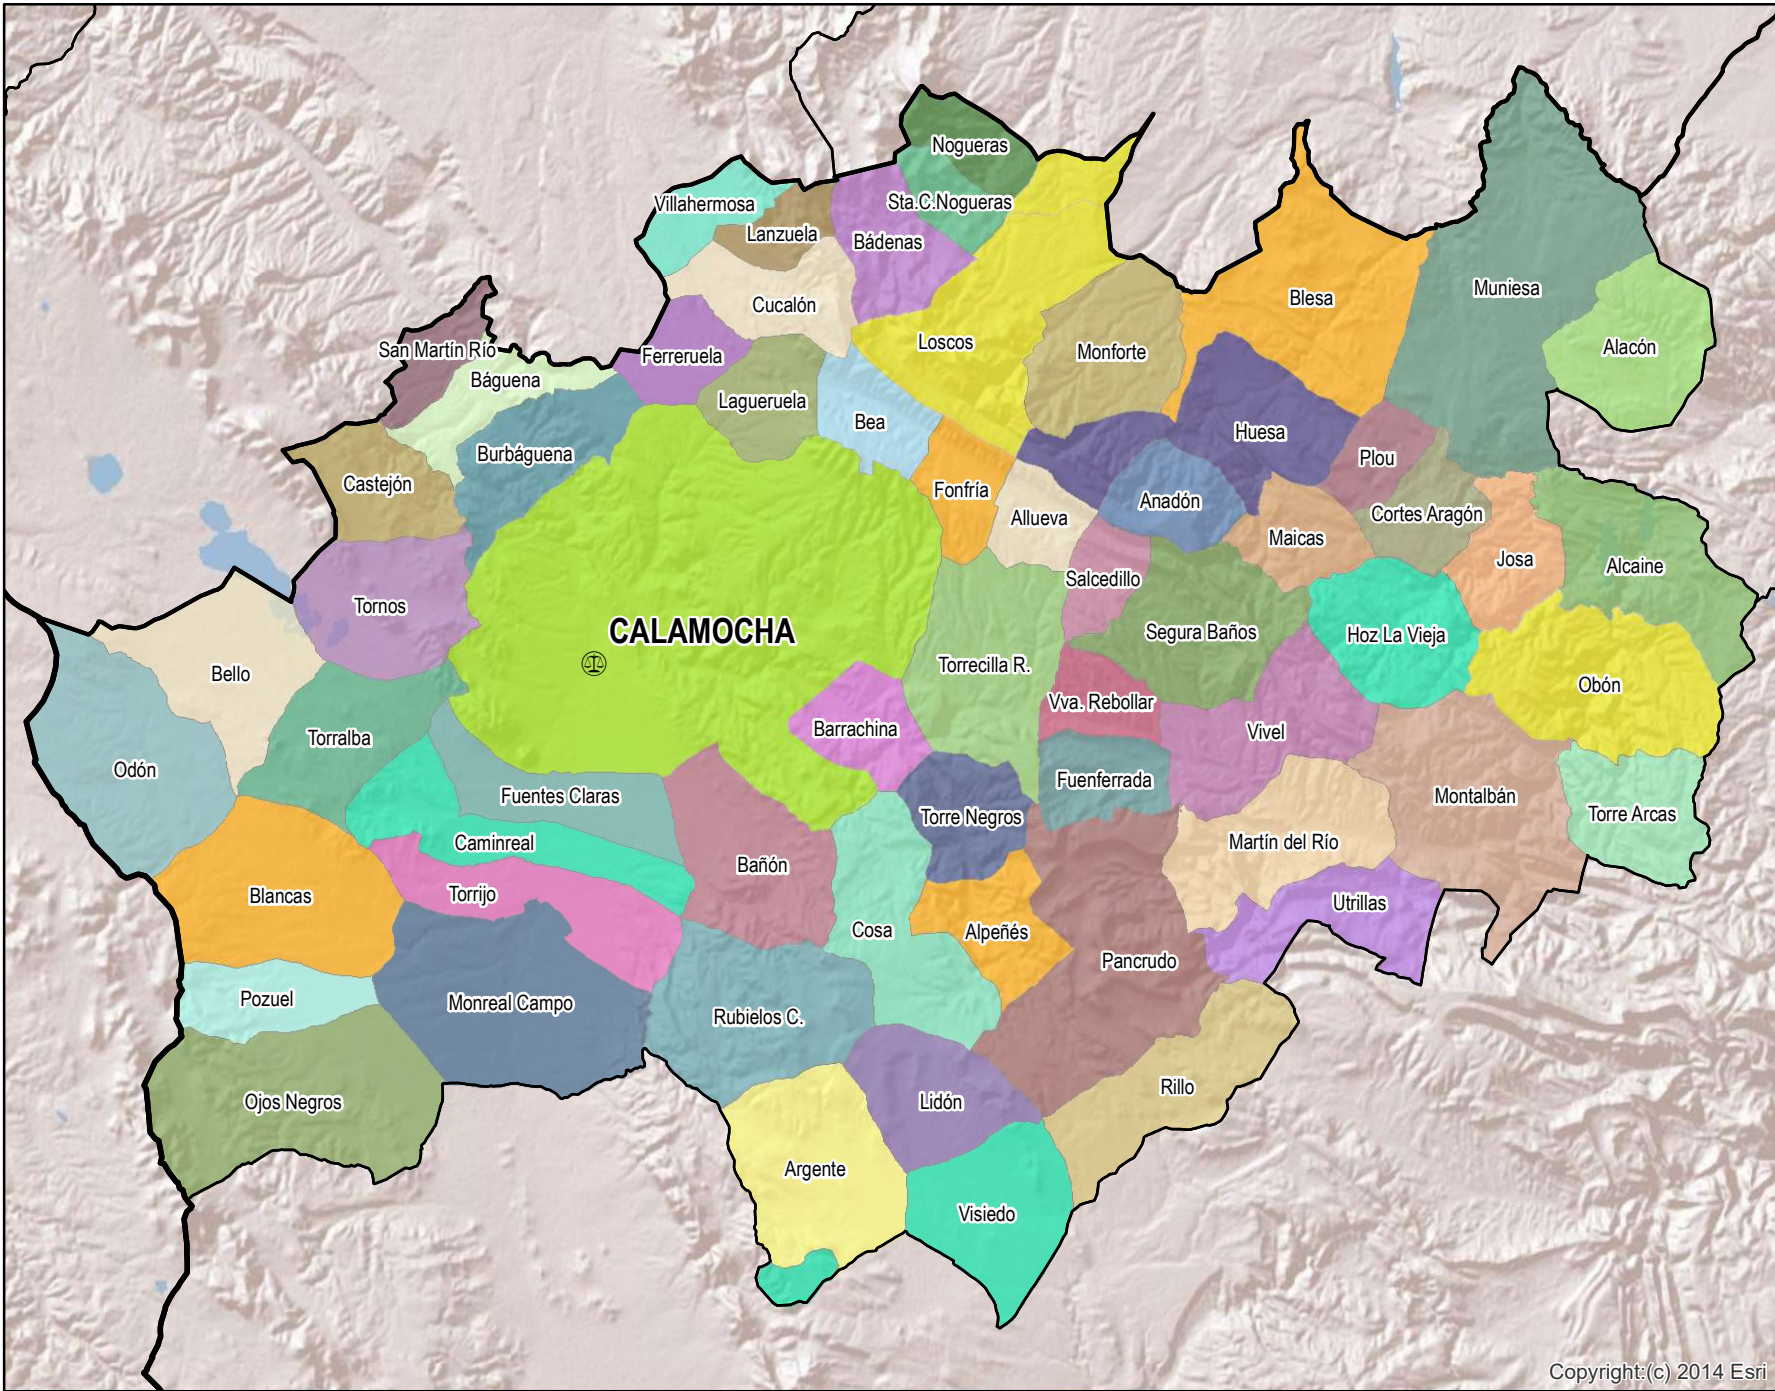

Calamocha

Mapa de Partido Judicial y municipios de su ámbito territorial

 Cabecera Partido Judicial

Municipios:	62
Población:	18.576 hab.
Superficie:	3.037,2 Km ²
Unidades Judiciales:	1

13/09/2023

1:365.000

Proyección UTM, Zona 30N
Datum ETRS89