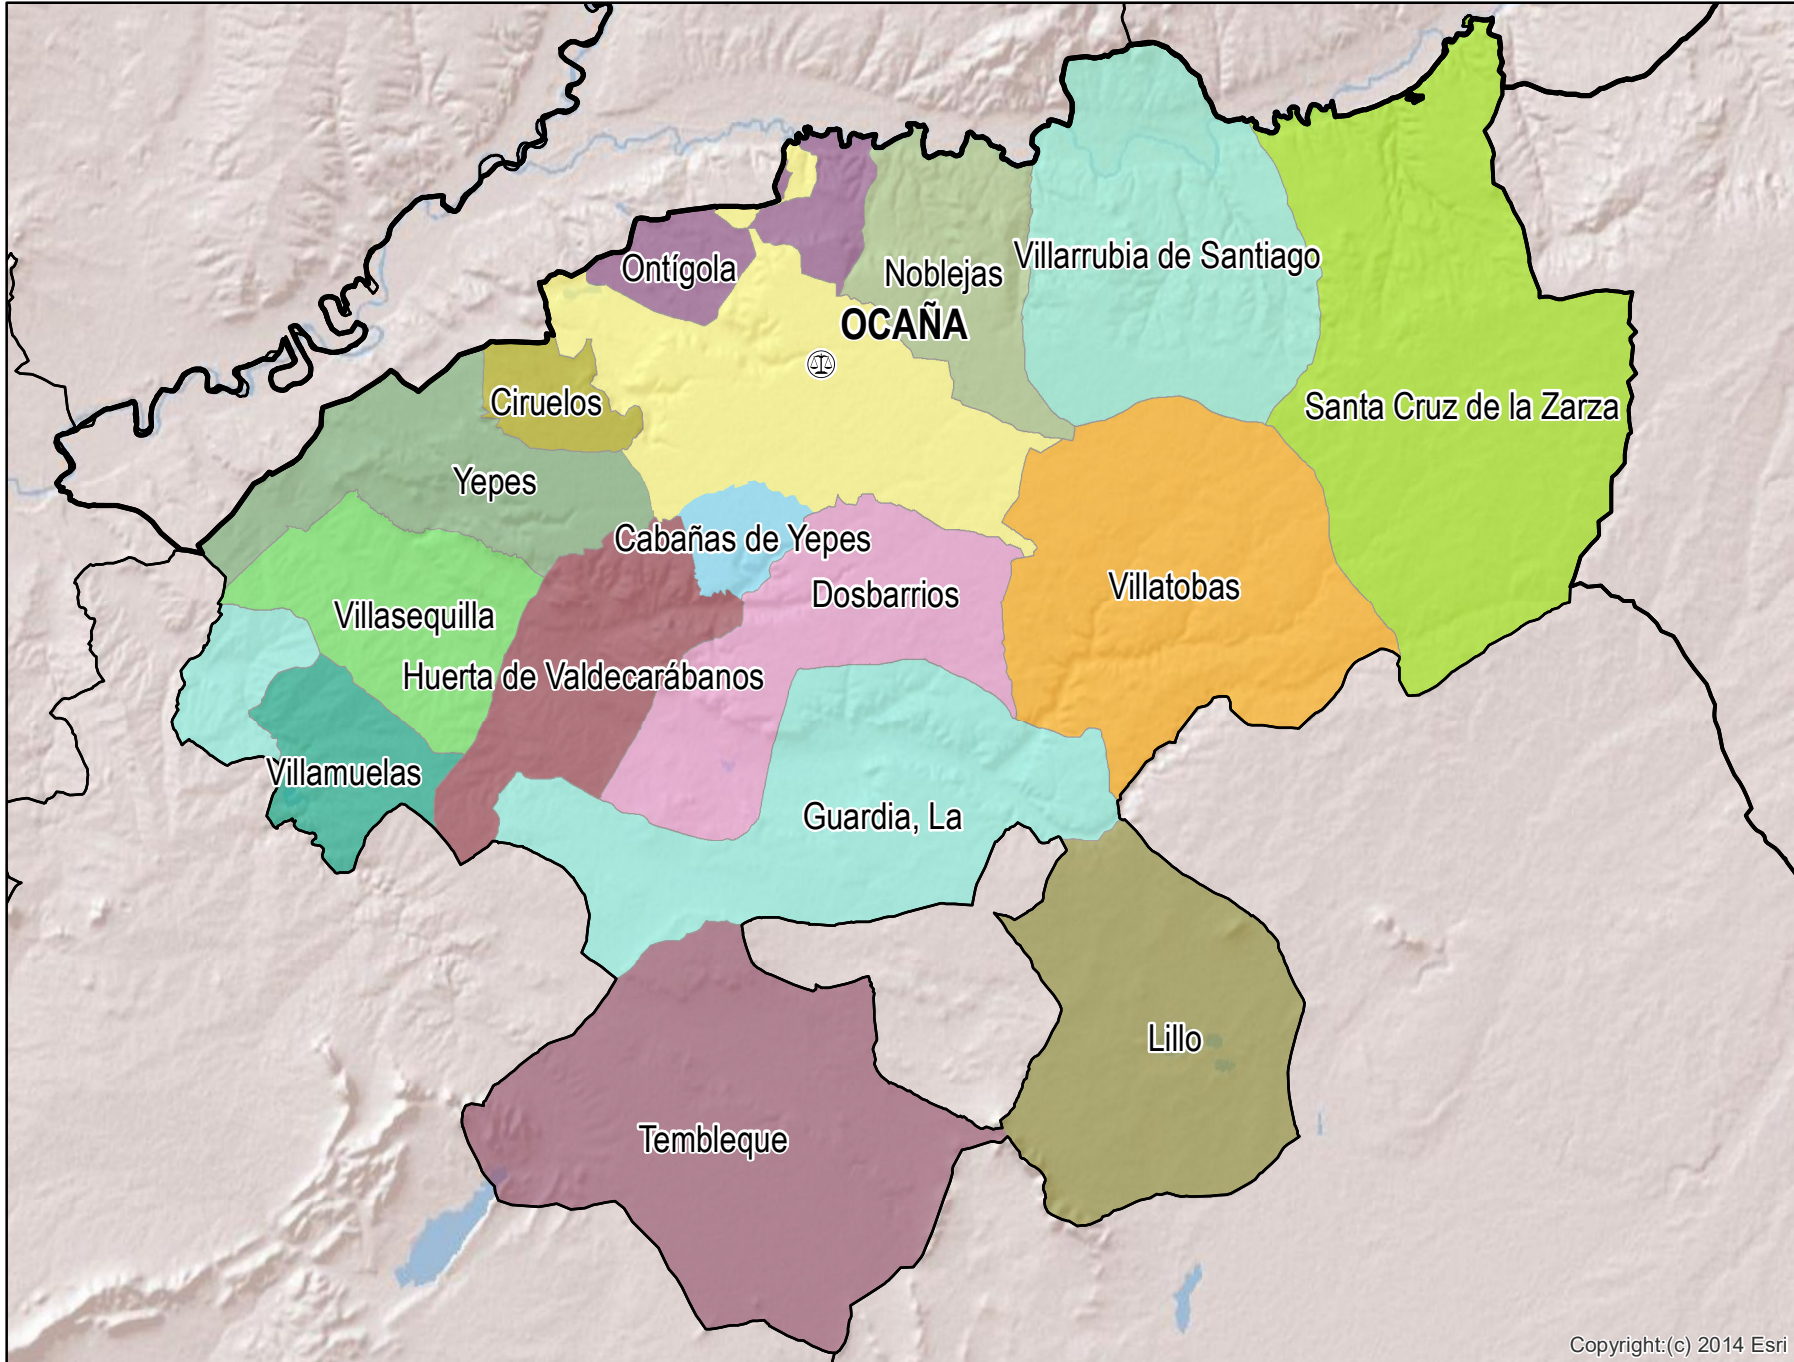

Ocaña

Mapa del Partido Judicial y municipios de su ámbito territorial

 **Cabecera Partido Judicial**

Municipios:	16
Población:	51.024 hab.
Superficie:	1.871,5 Km ²
Unidades Judiciales:	3