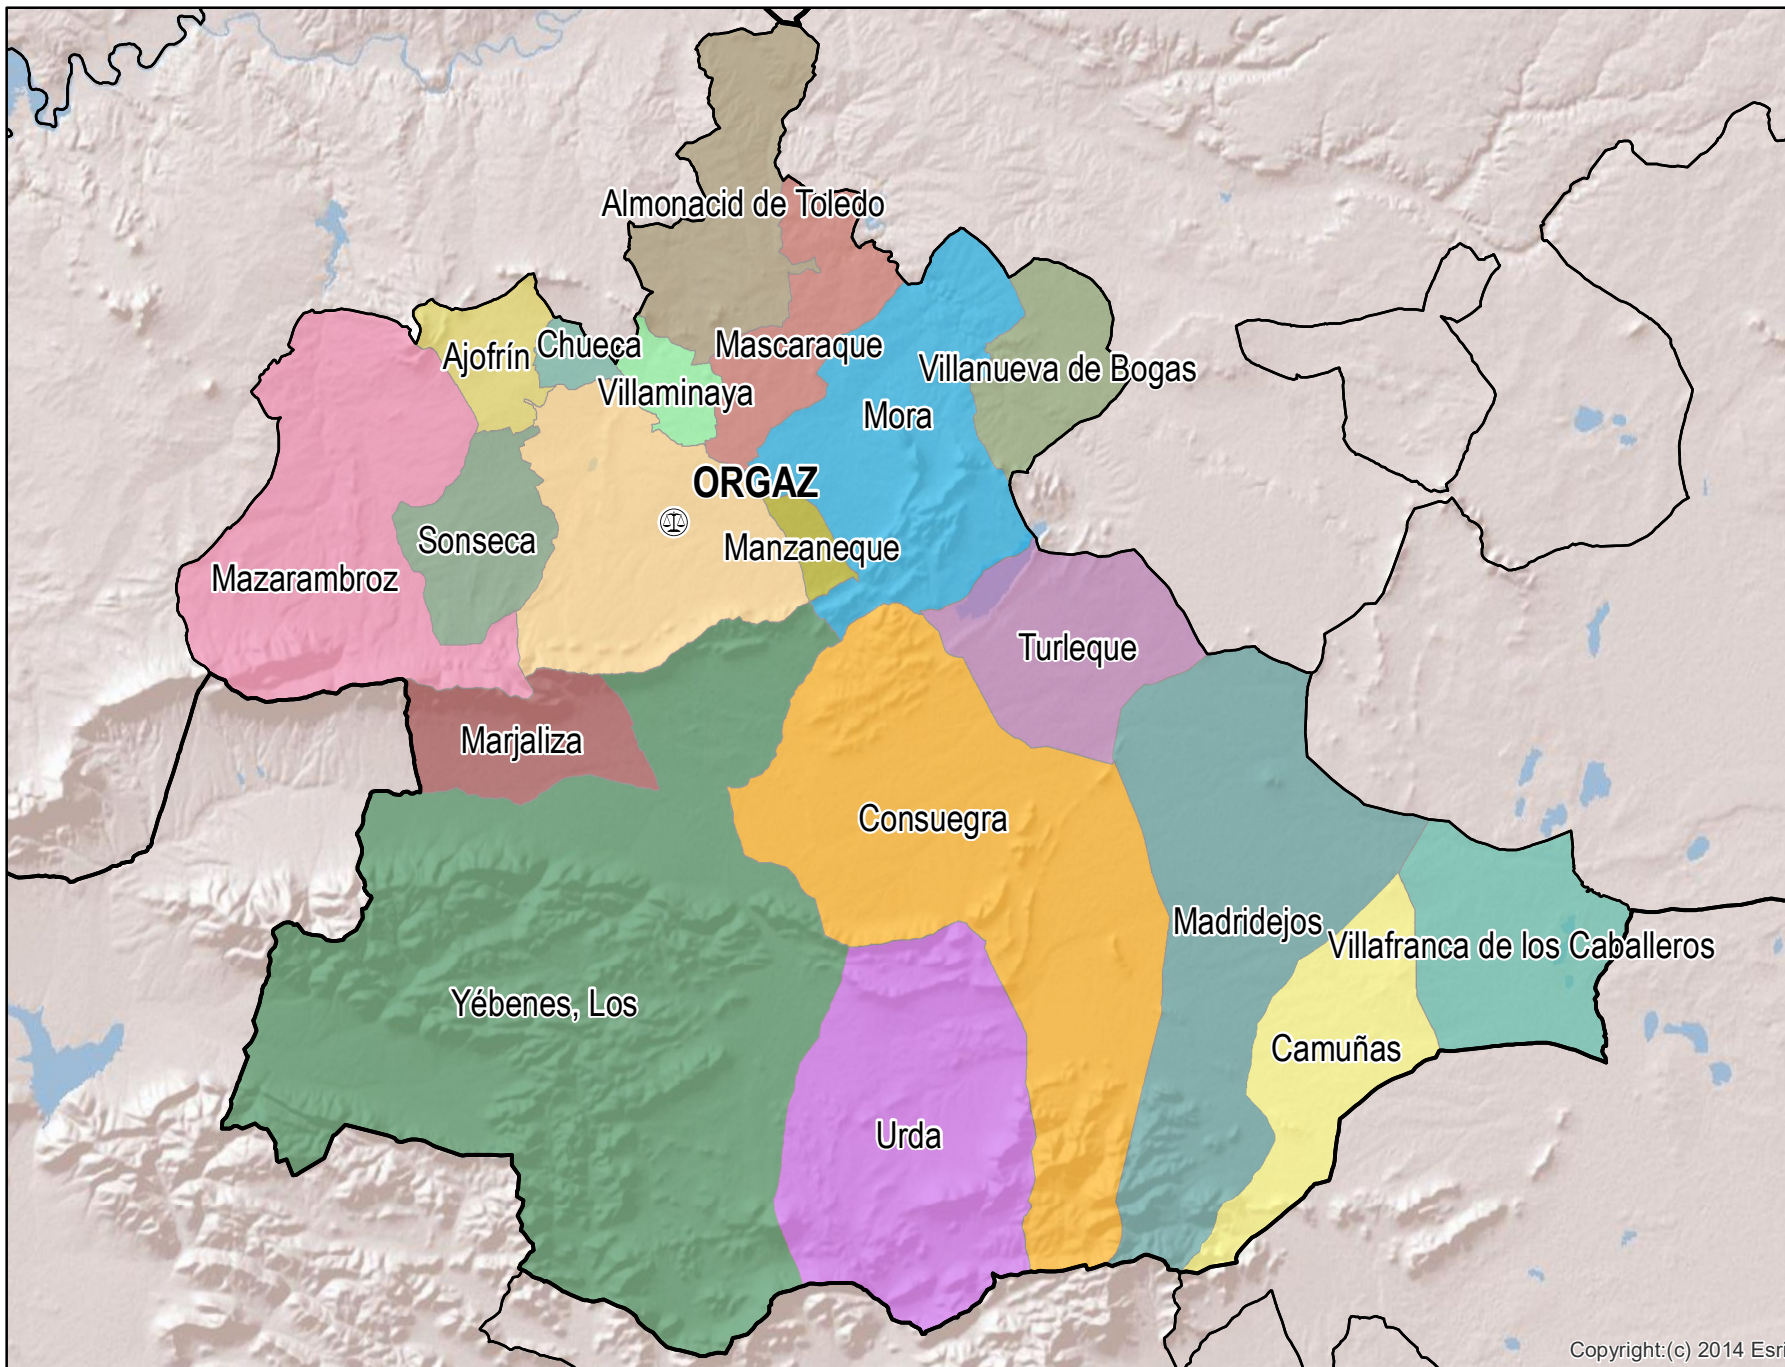

Orgaz

Mapa del Partido Judicial y municipios de su ámbito territorial

Cabecera Partido Judicial

Municipios:	19
Población:	66.007 hab.
Superficie:	2.788,3 Km ²
Unidades Judiciales:	2