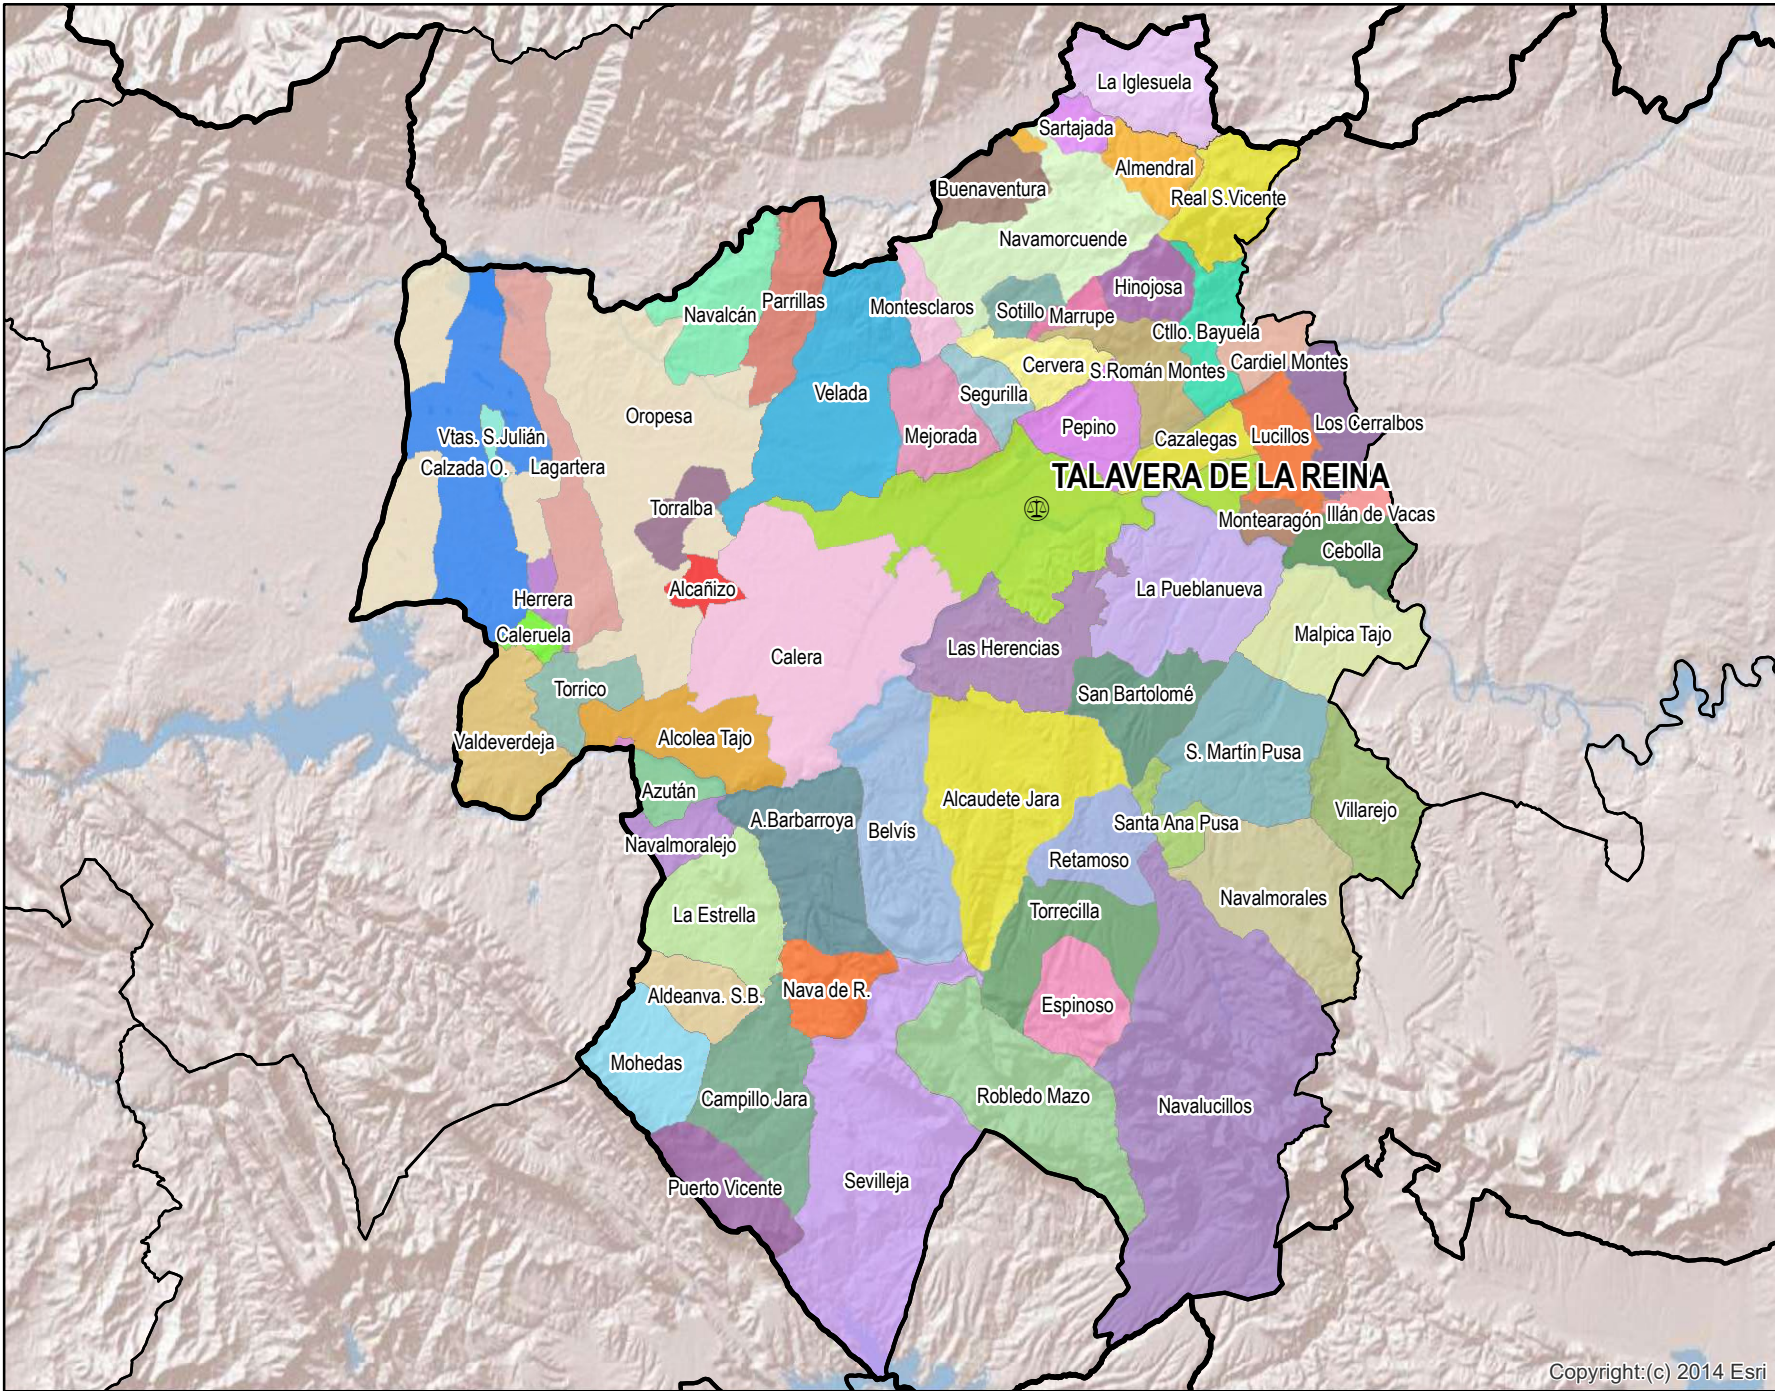

Talavera de la Reina

Mapa de Partido Judicial y municipios de su ámbito territorial

 Cabecera Partido Judicial

Municipios:	65
Población:	139.921 hab.
Superficie:	4.561,5 Km ²
Unidades Judiciales:	8