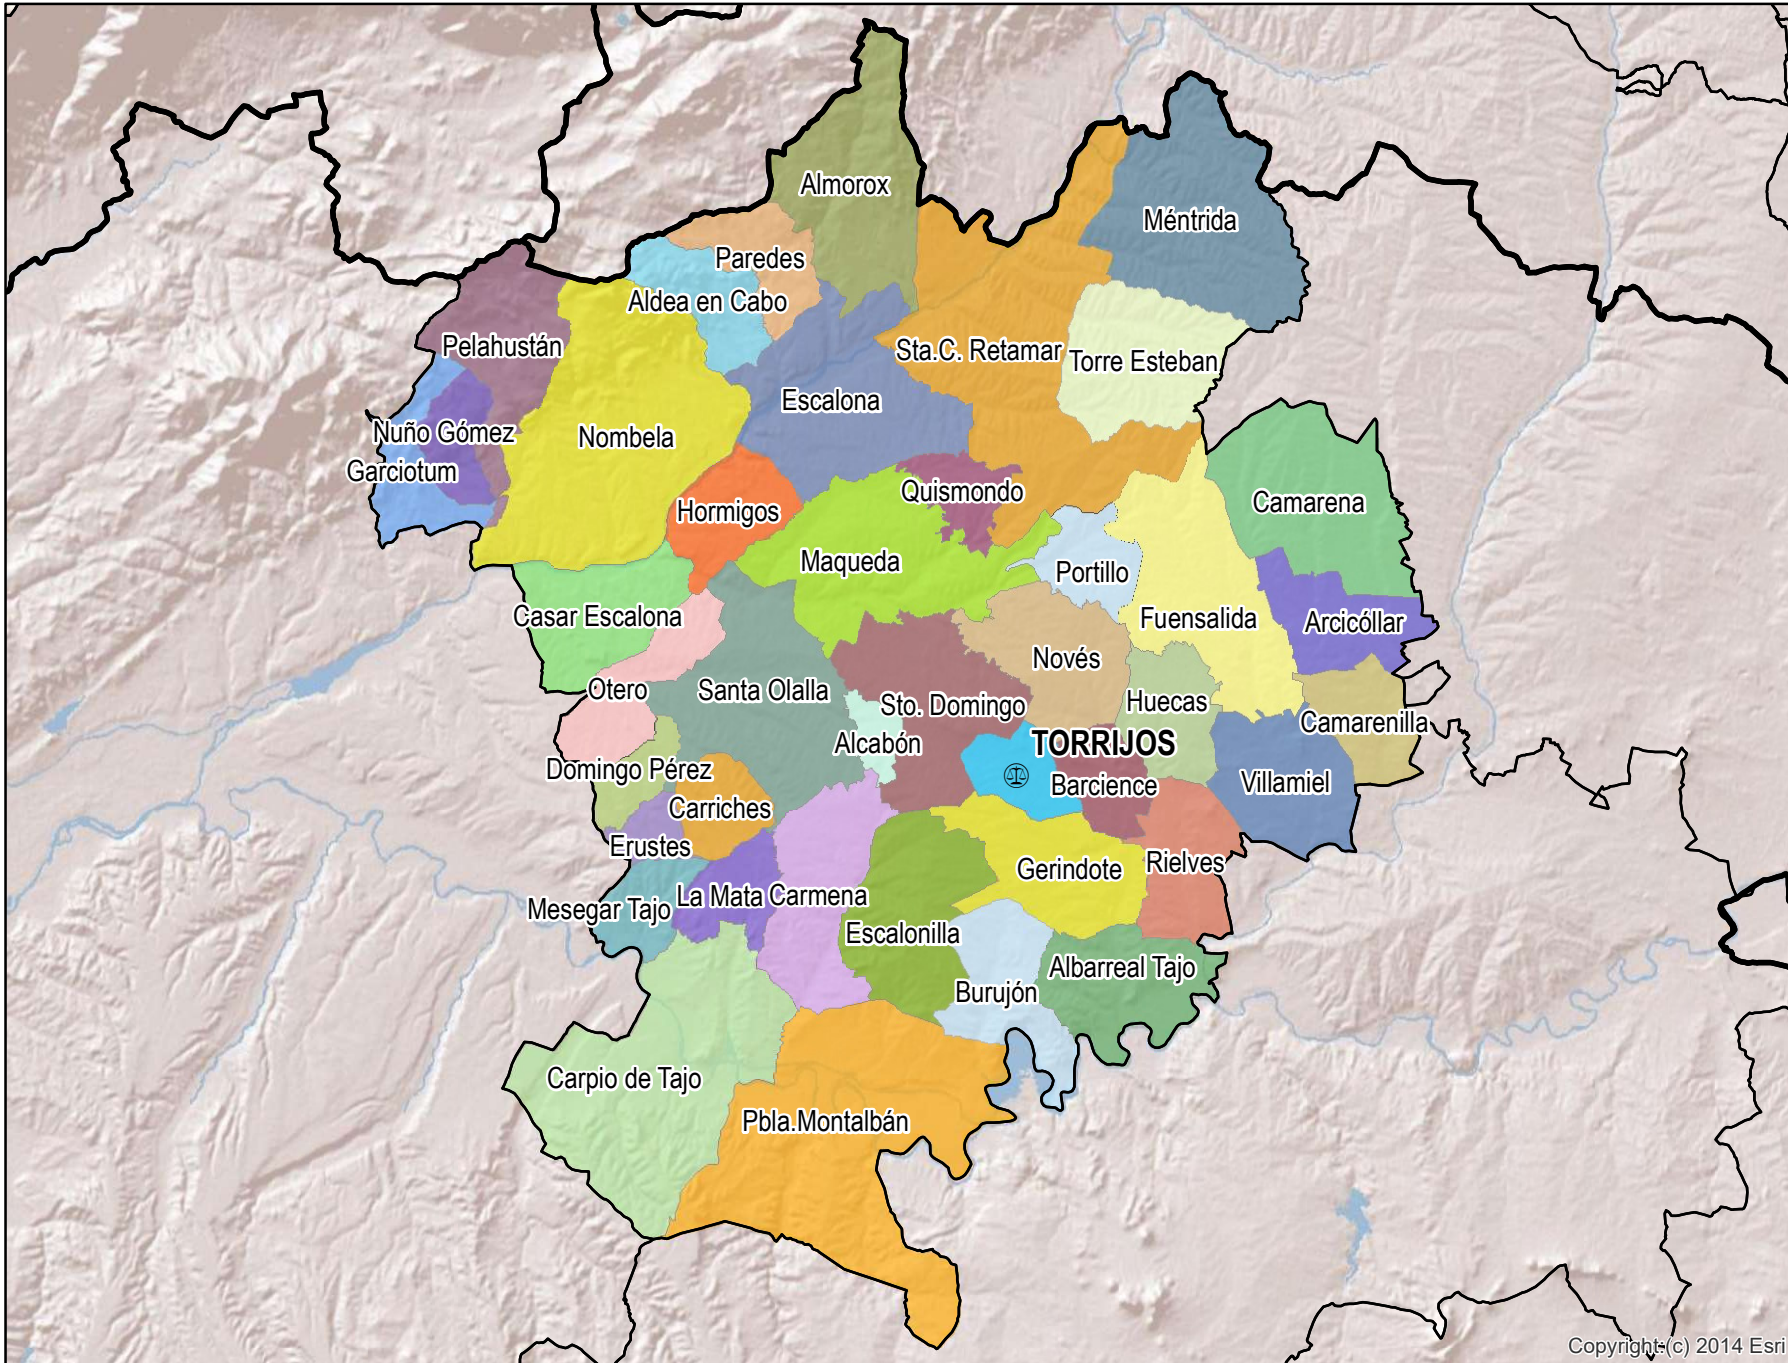

Torrijos

Mapa del Partido Judicial y municipios de su ámbito territorial

 **Cabecera Partido Judicial**

Municipios:	42
Población:	88.275 hab.
Superficie:	1.918,9 Km ²
Unidades Judiciales:	4