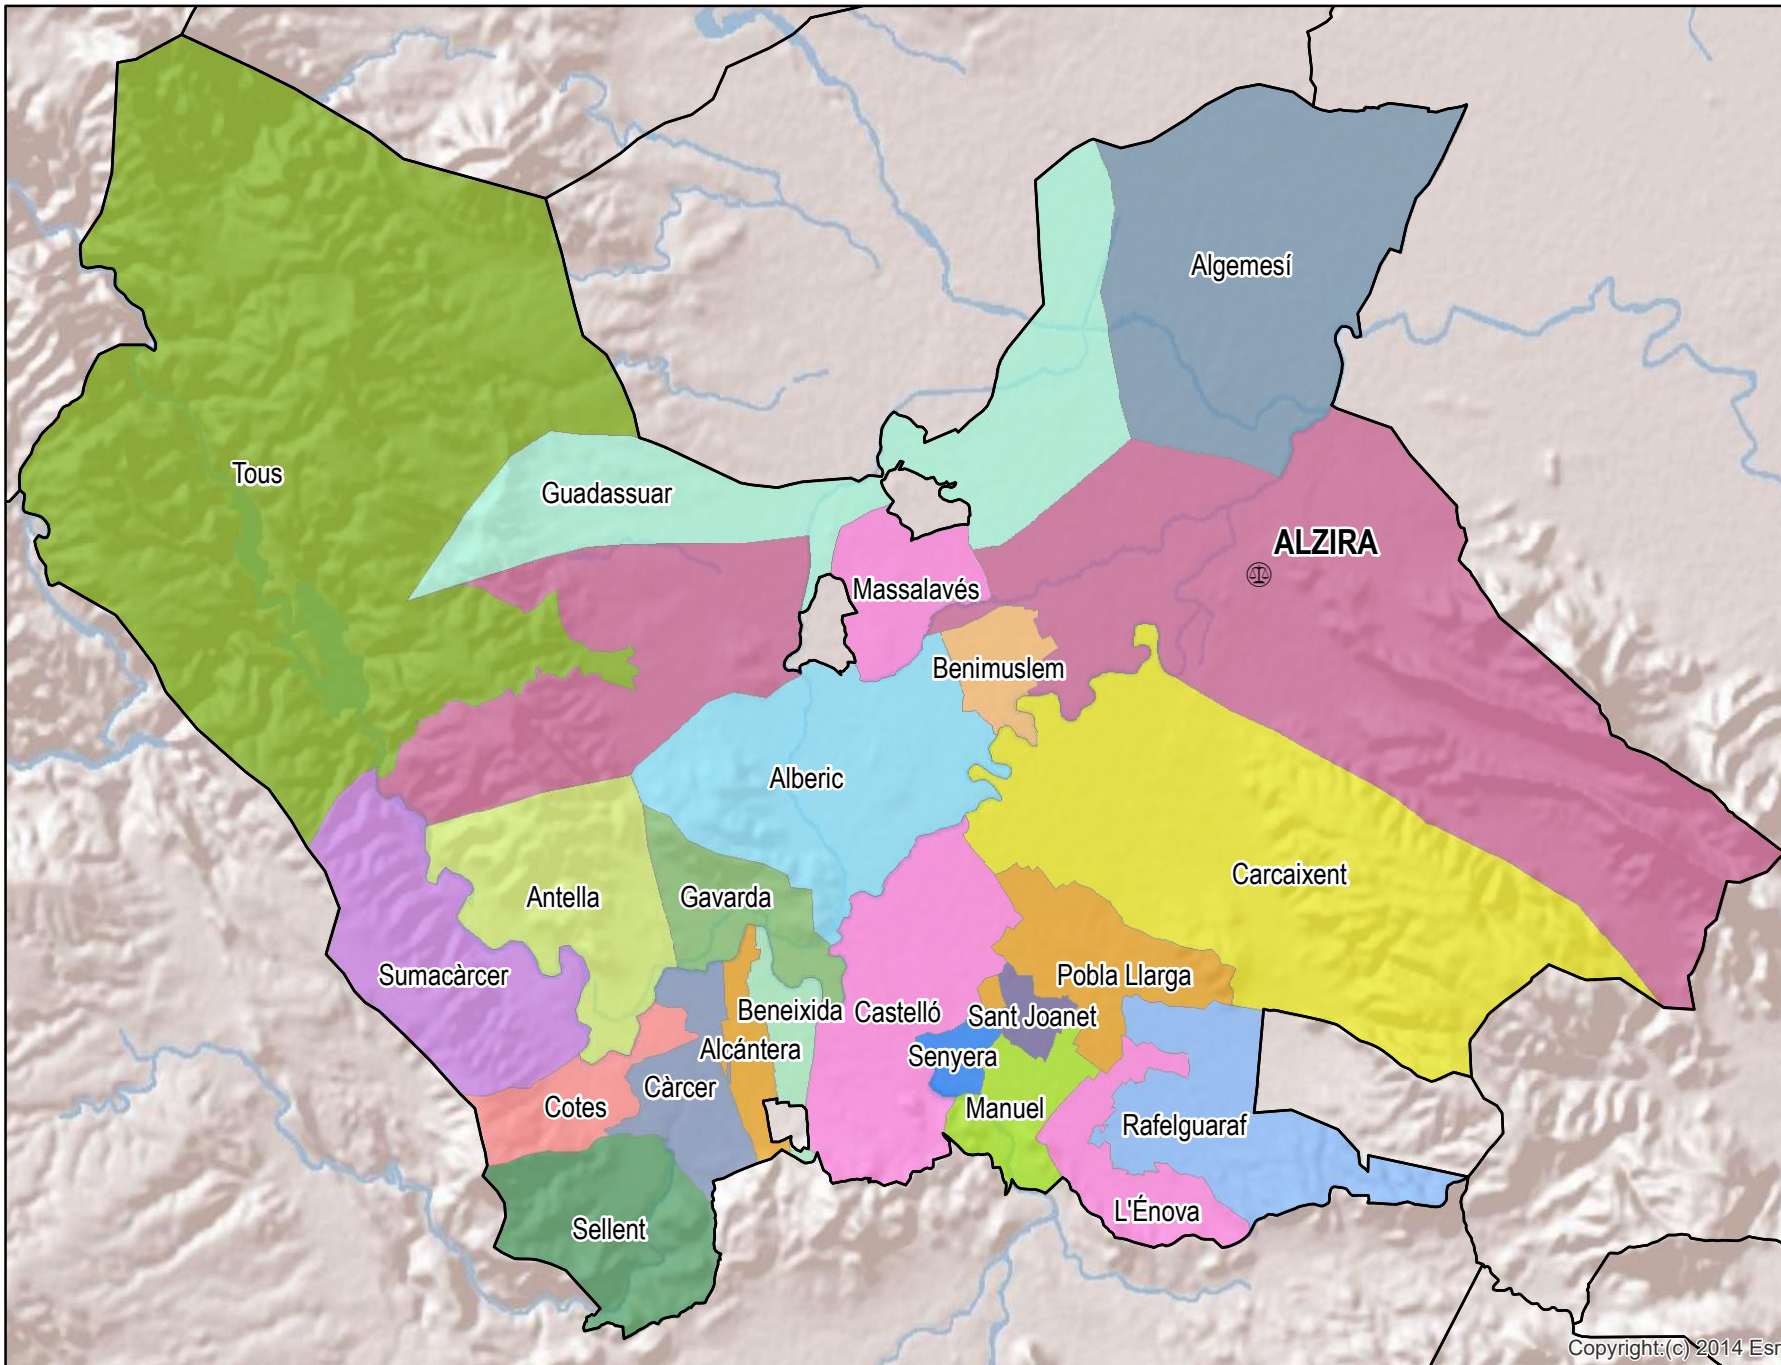

Alzira

Mapa del Partido Judicial y municipios de su ámbito territorial

 **Cabecera Partido Judicial**

Municipios:	23
Población:	140.152 hab.
Superficie:	556,9 Km ²
Unidades Judiciales:	8