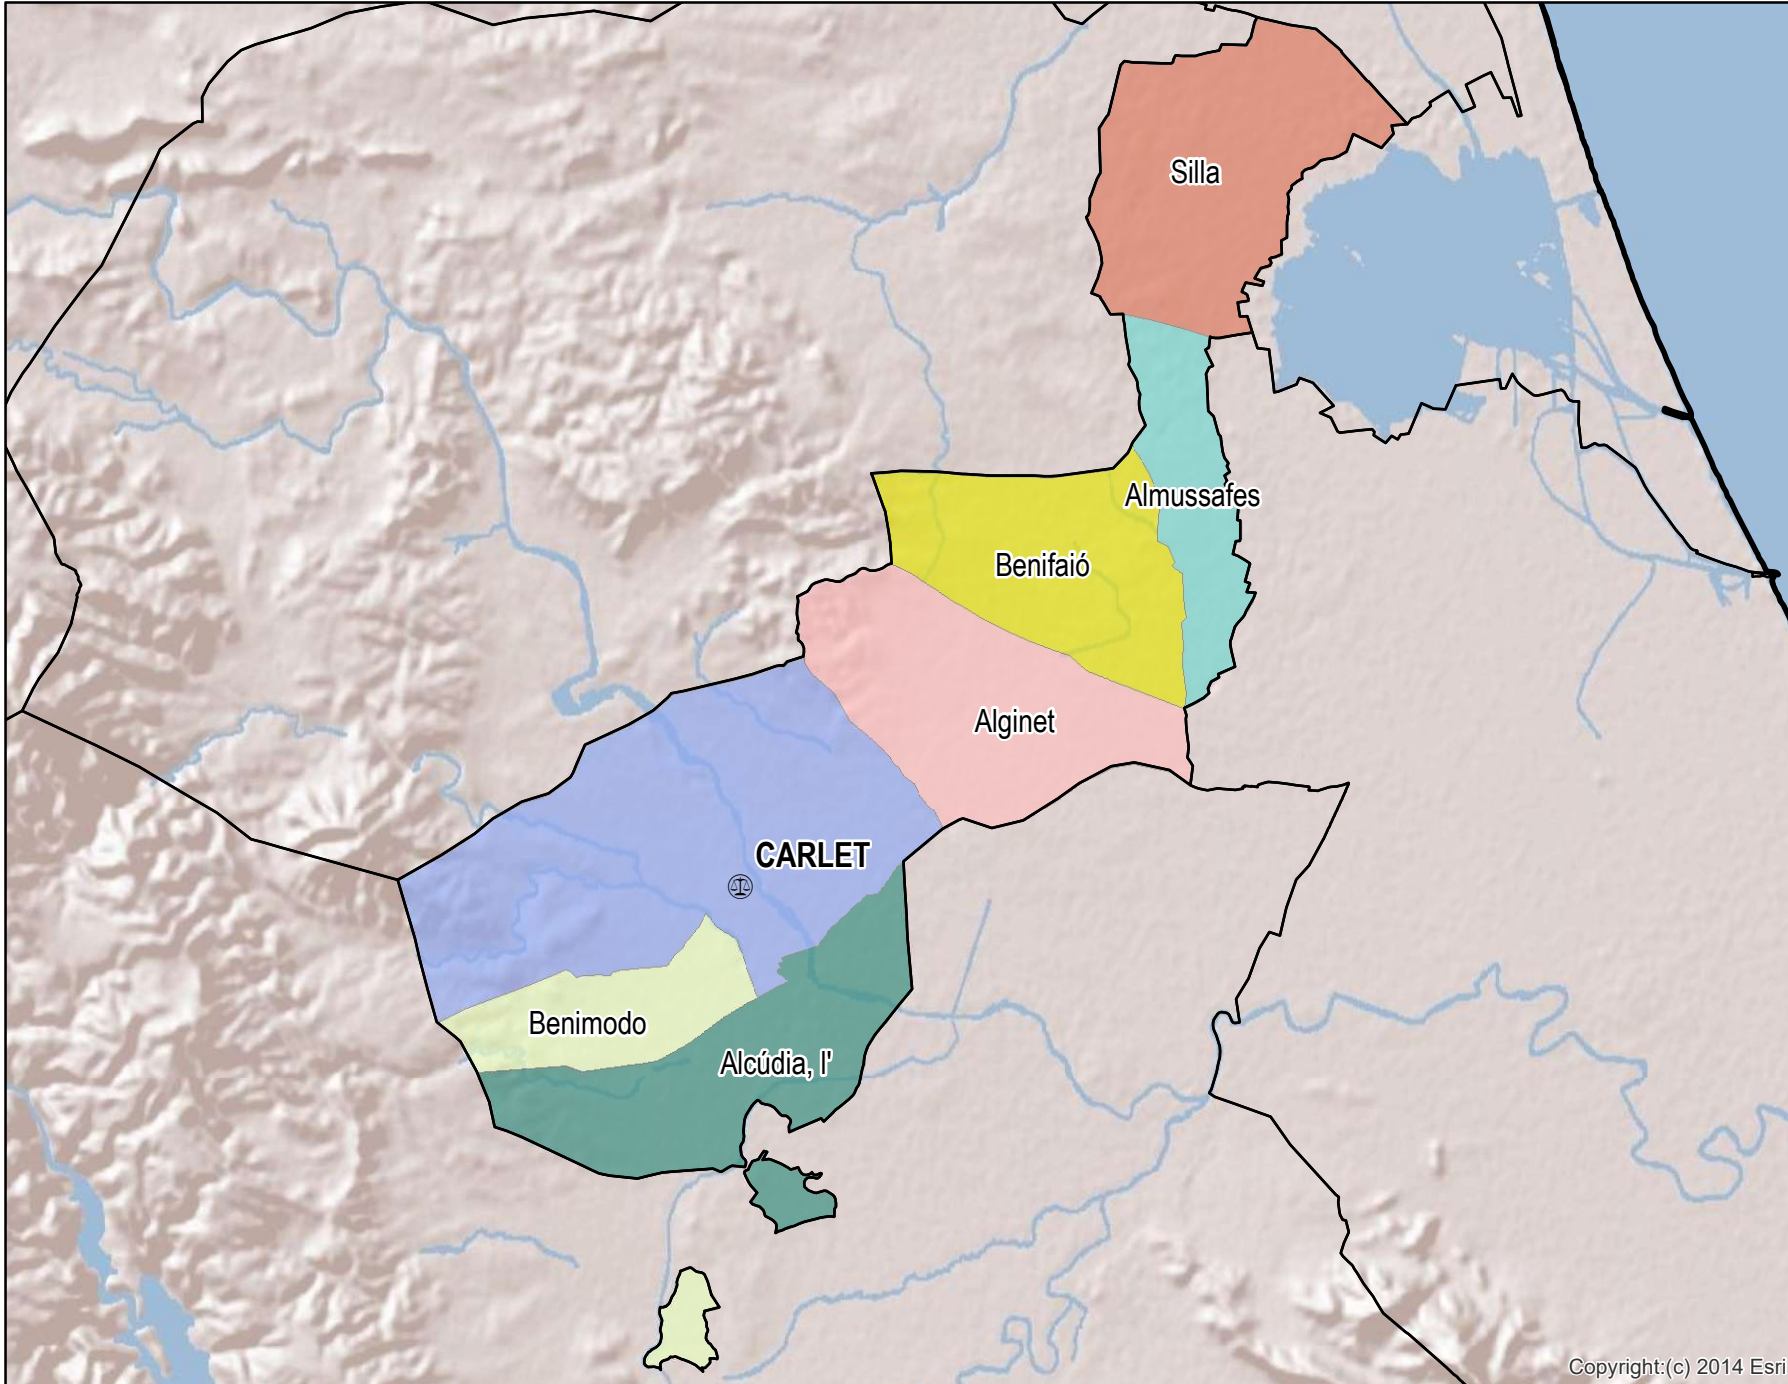

Carlet

Mapa de Partido Judicial y municipios de su ámbito territorial

 Cabecera Partido Judicial

Municipios:	7
Población:	84.677 hab.
Superficie:	161,9 Km ²
Unidades Judiciales:	4