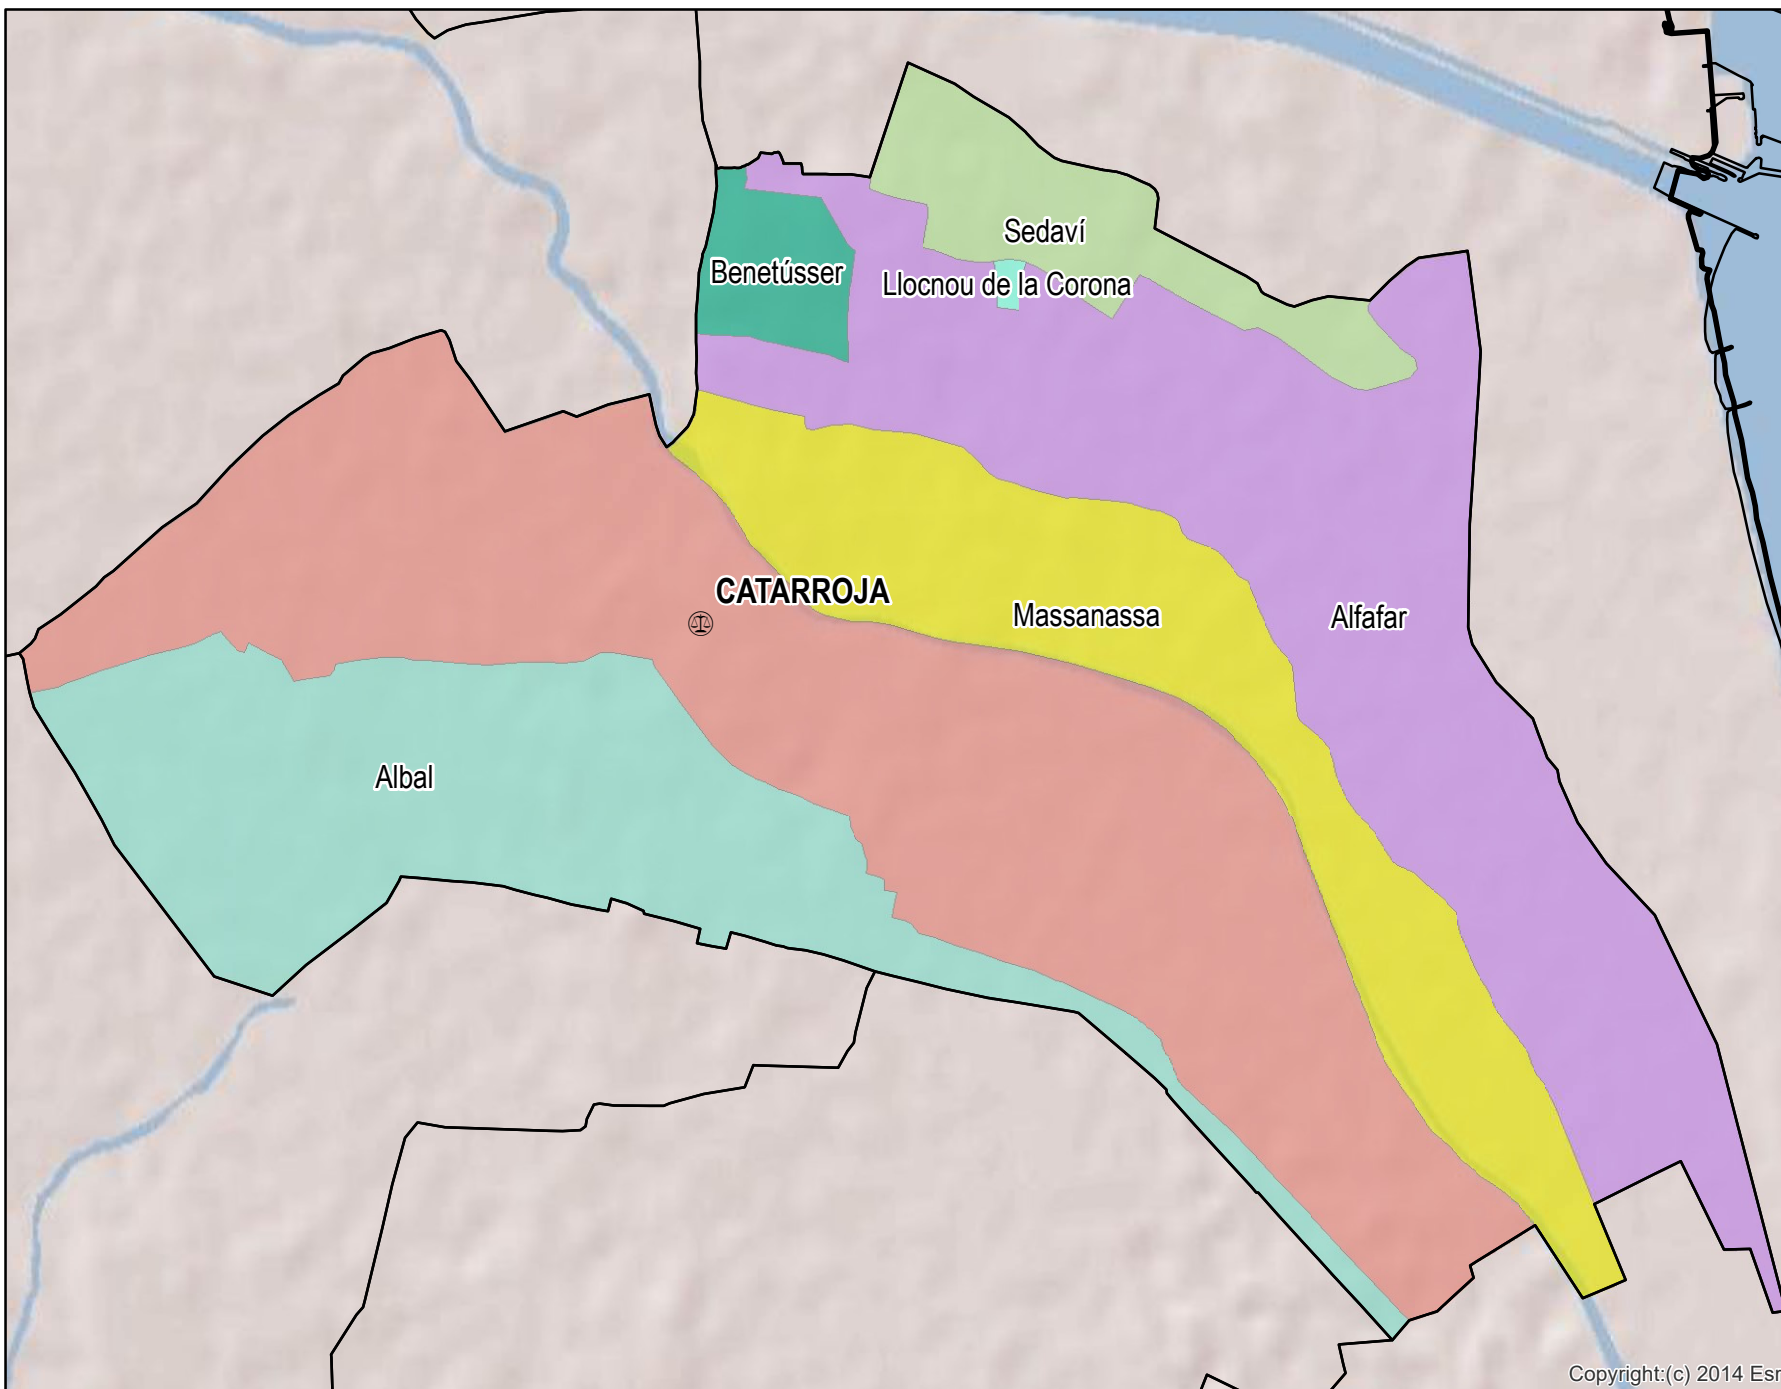

Catarroja

Mapa de Partido Judicial y municipios de su ámbito territorial

 Cabecera Partido Judicial

Municipios:	7
Población:	102.884 hab.
Superficie:	38,8 Km ²
Unidades Judiciales:	5