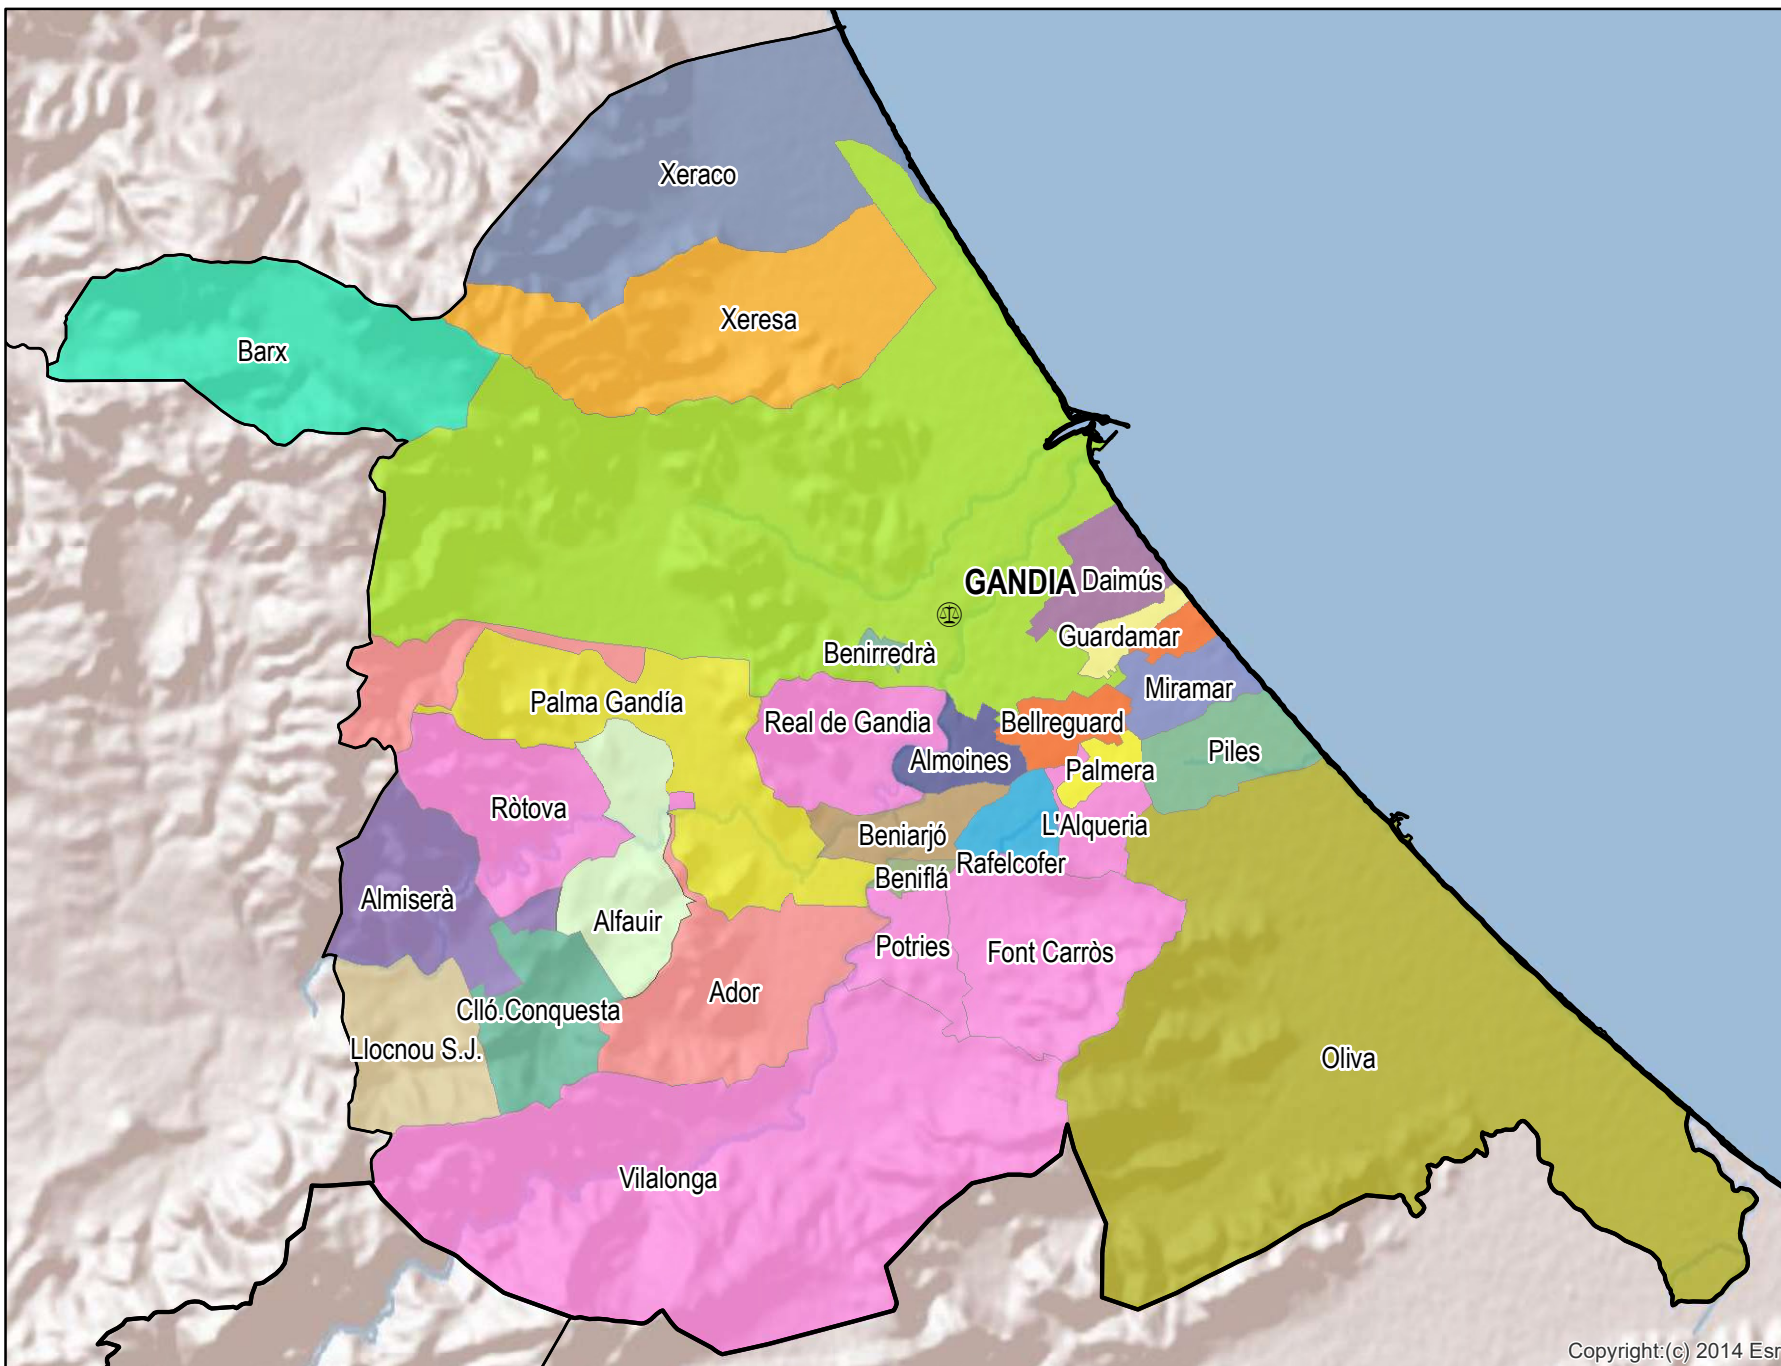

Gandia

Mapa del Partido Judicial y municipios de su ámbito territorial

Cabecera Partido Judicial

Municipios:	28
Población:	153.182 hab.
Superficie:	321,9 Km ²
Unidades Judiciales:	11