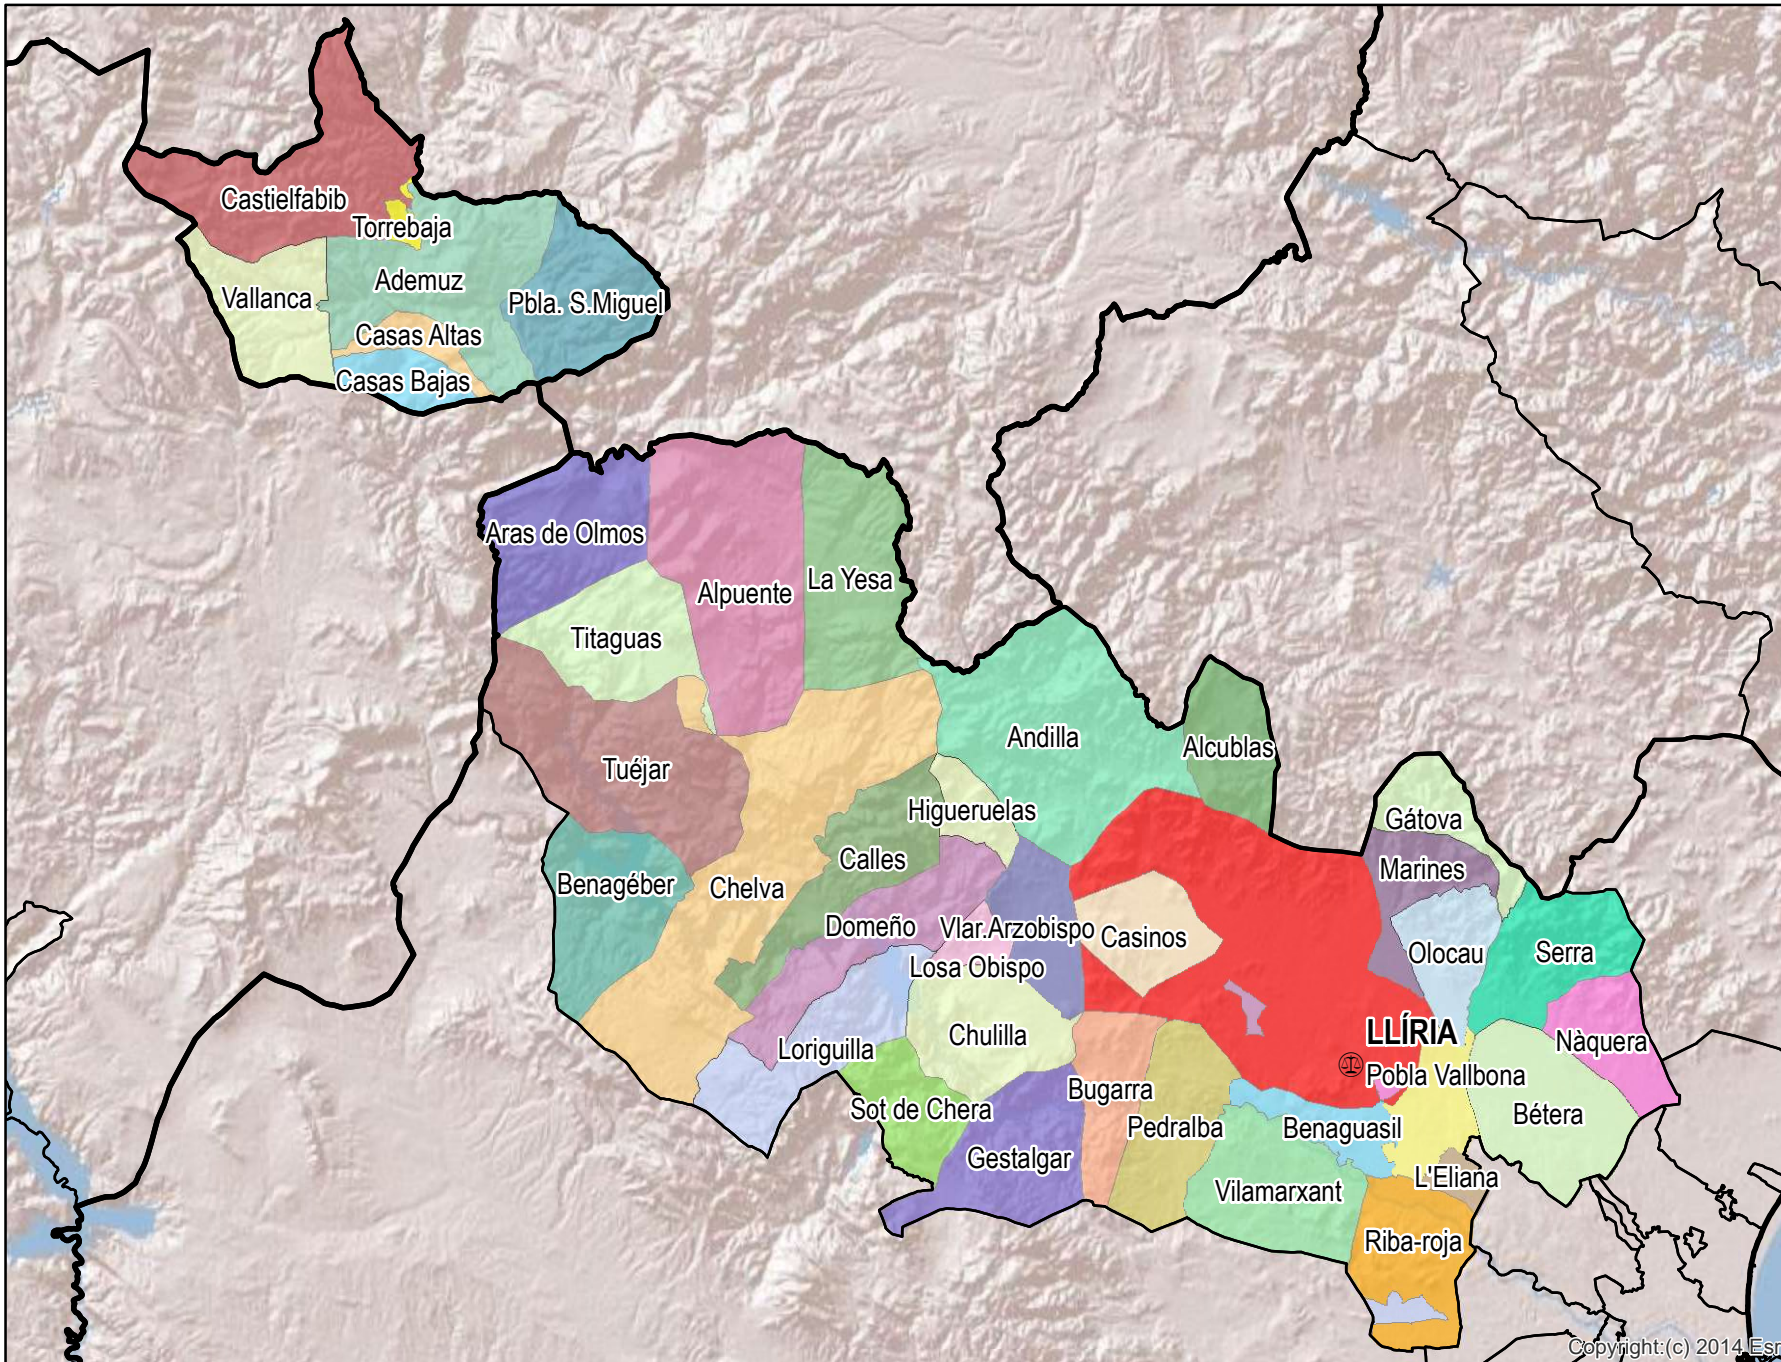

# Lliria

Mapa del Partido Judicial y municipios de su ámbito territorial

**Cabecera Partido Judicial**

Municipios:	41
Población:	186.331 hab.
Superficie:	2.586 Km <sup>2</sup>
Unidades Judiciales:	8