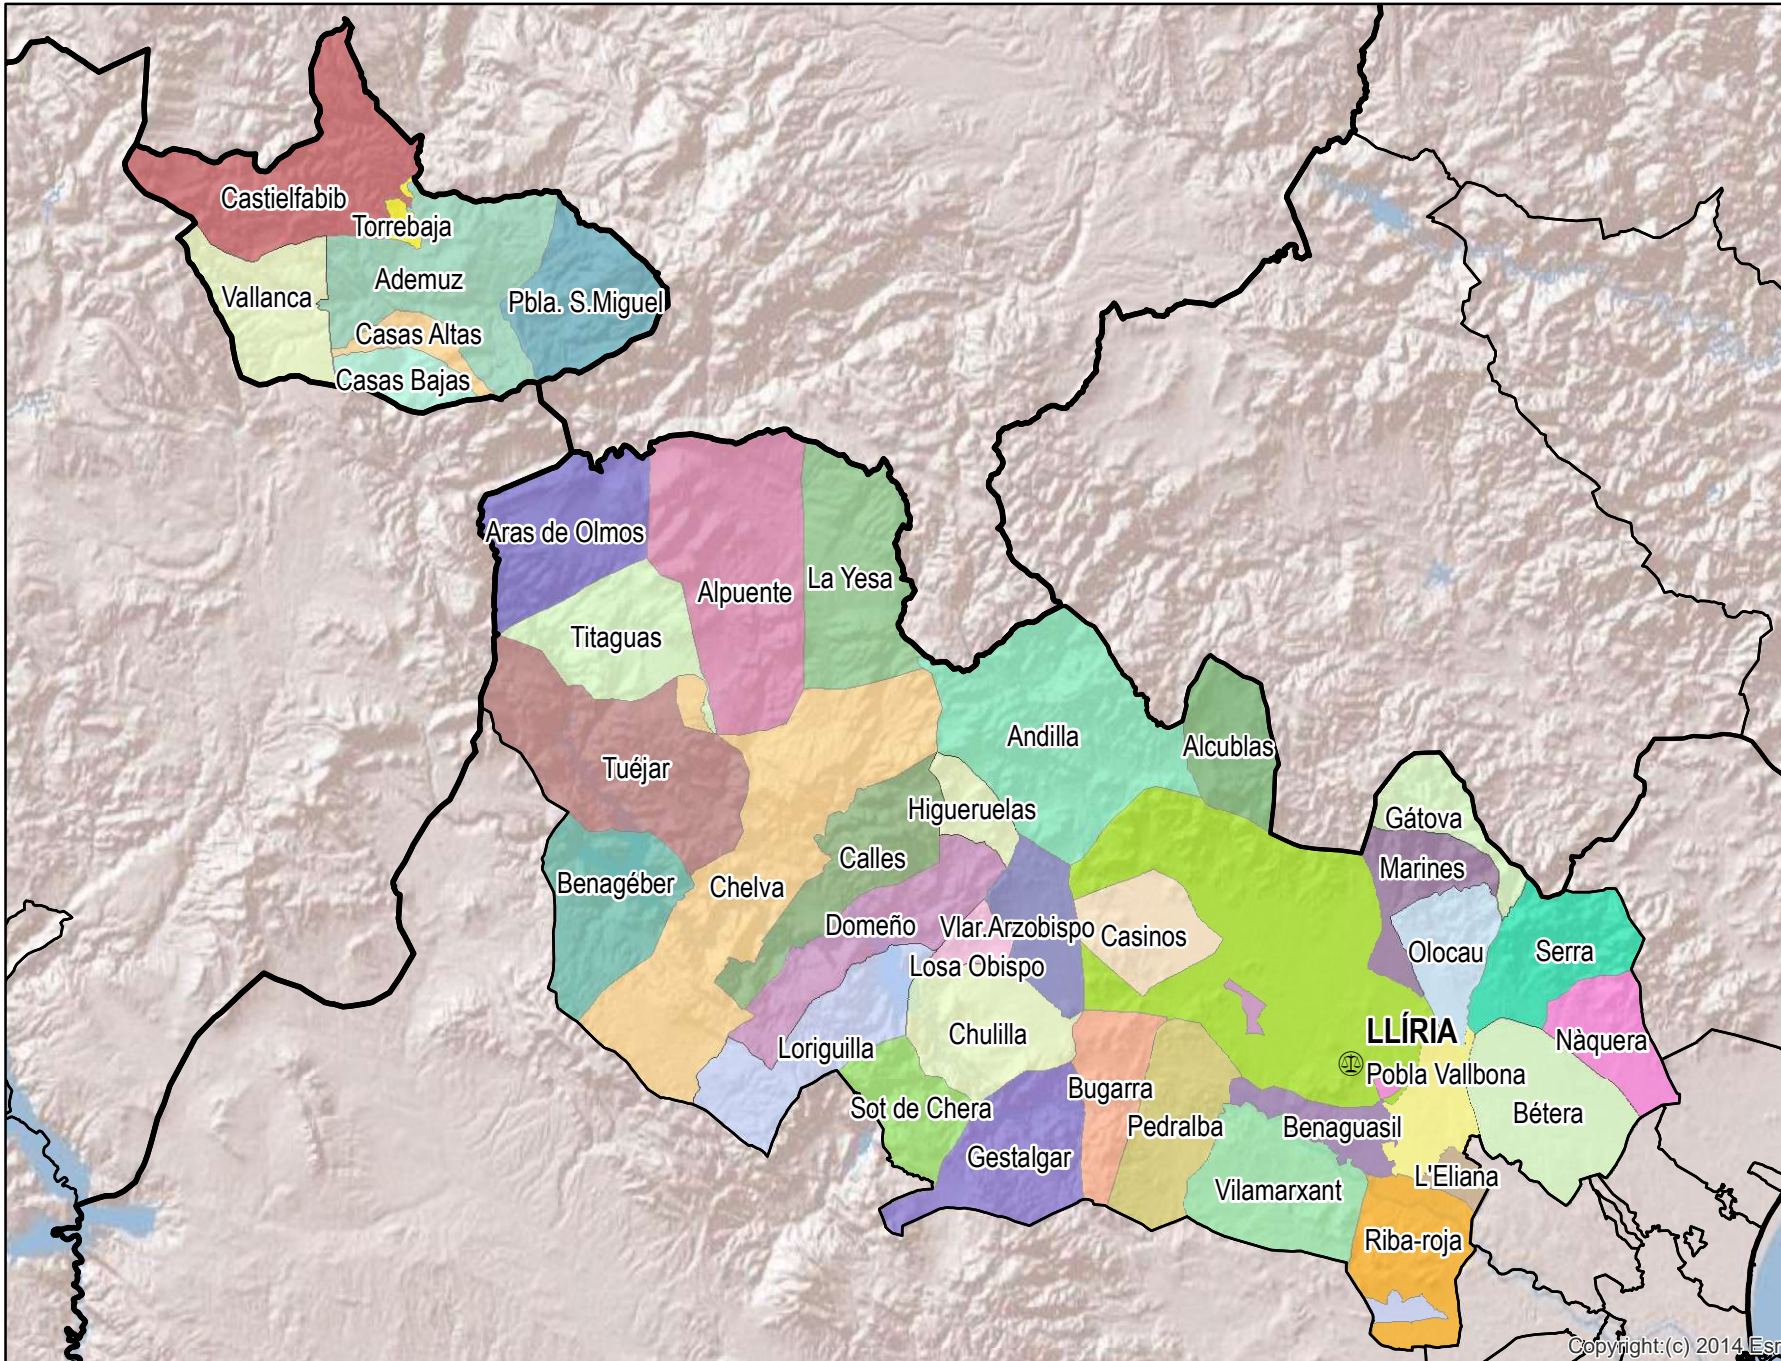

# Lliria

Mapa del Partido Judicial y municipios de su ámbito territorial

**Cabecera Partido Judicial**

Municipios:	41
Población:	181.327 hab.
Superficie:	2.586 Km <sup>2</sup>
Unidades Judiciales:	8